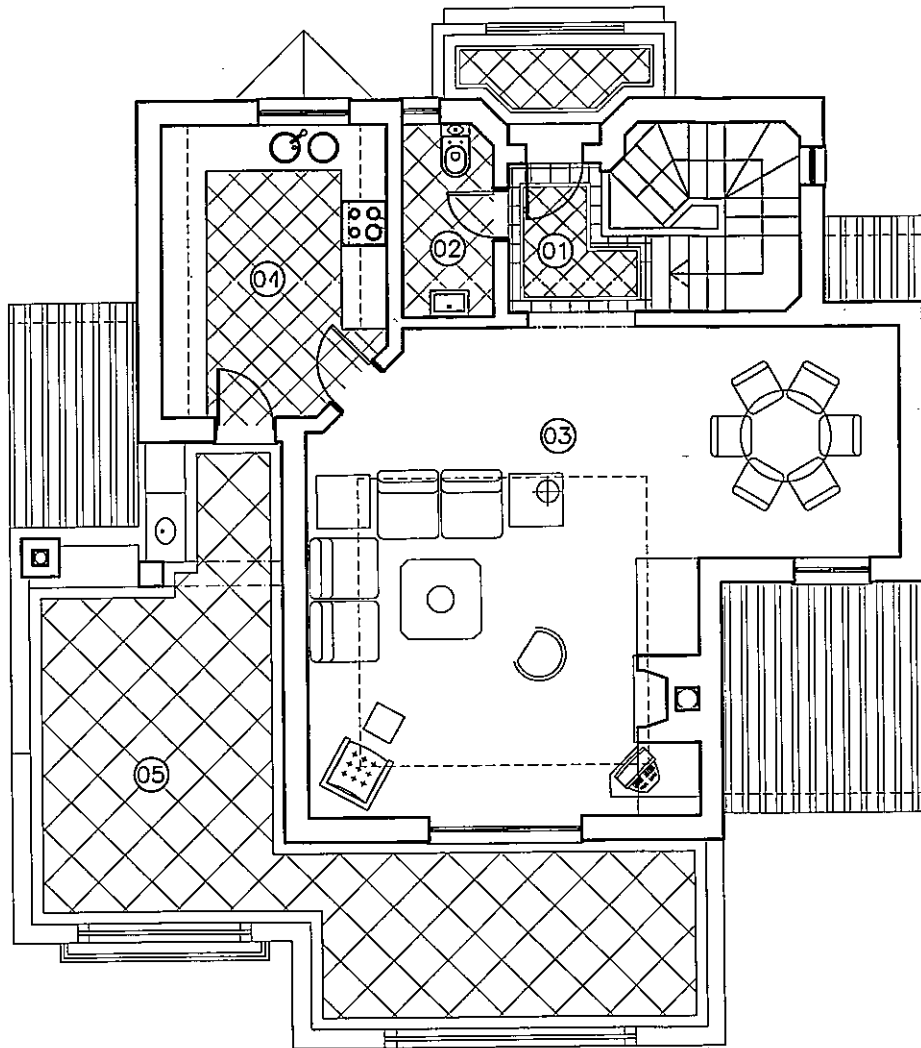

LEGENDA

1 - Vestíbulo.....	4.40 m ²
2 - Vestíbulo de distribuição.....	12.80 m ²
3 - Quarto	12.00 m ²
4 - I.Sanitária.....	5.30 m ²
5 - Quarto	17.05 m ²
6 - Vestiário.....	7.40 m ²
7 - Quarto	18.40 m ²
8 - I.Sanitária.....	9.30 m ²
9 - Terraço.....	12.80 m ²

LEGENDA

1 - Vestíbulo.....	3.30 m2
2 - I. Sanitária.....	3.00 m2
3 - Sala Comum.....	40.40 m2
4 - Cozinha.....	11.00 m2
5 - Terraço.....	30.70 m2

LEGENDA

Área Técnica

1 - Garagem.....	64.20 m ²
2 - Despensa.....	4.30 m ²
3 - Arrecadação.....	12.45 m ²
4 - I.Sanitária.....	3.65 m ²
5 - Circulação	2.90 m ²
6 - Lavandaria.....	15.20 m ²