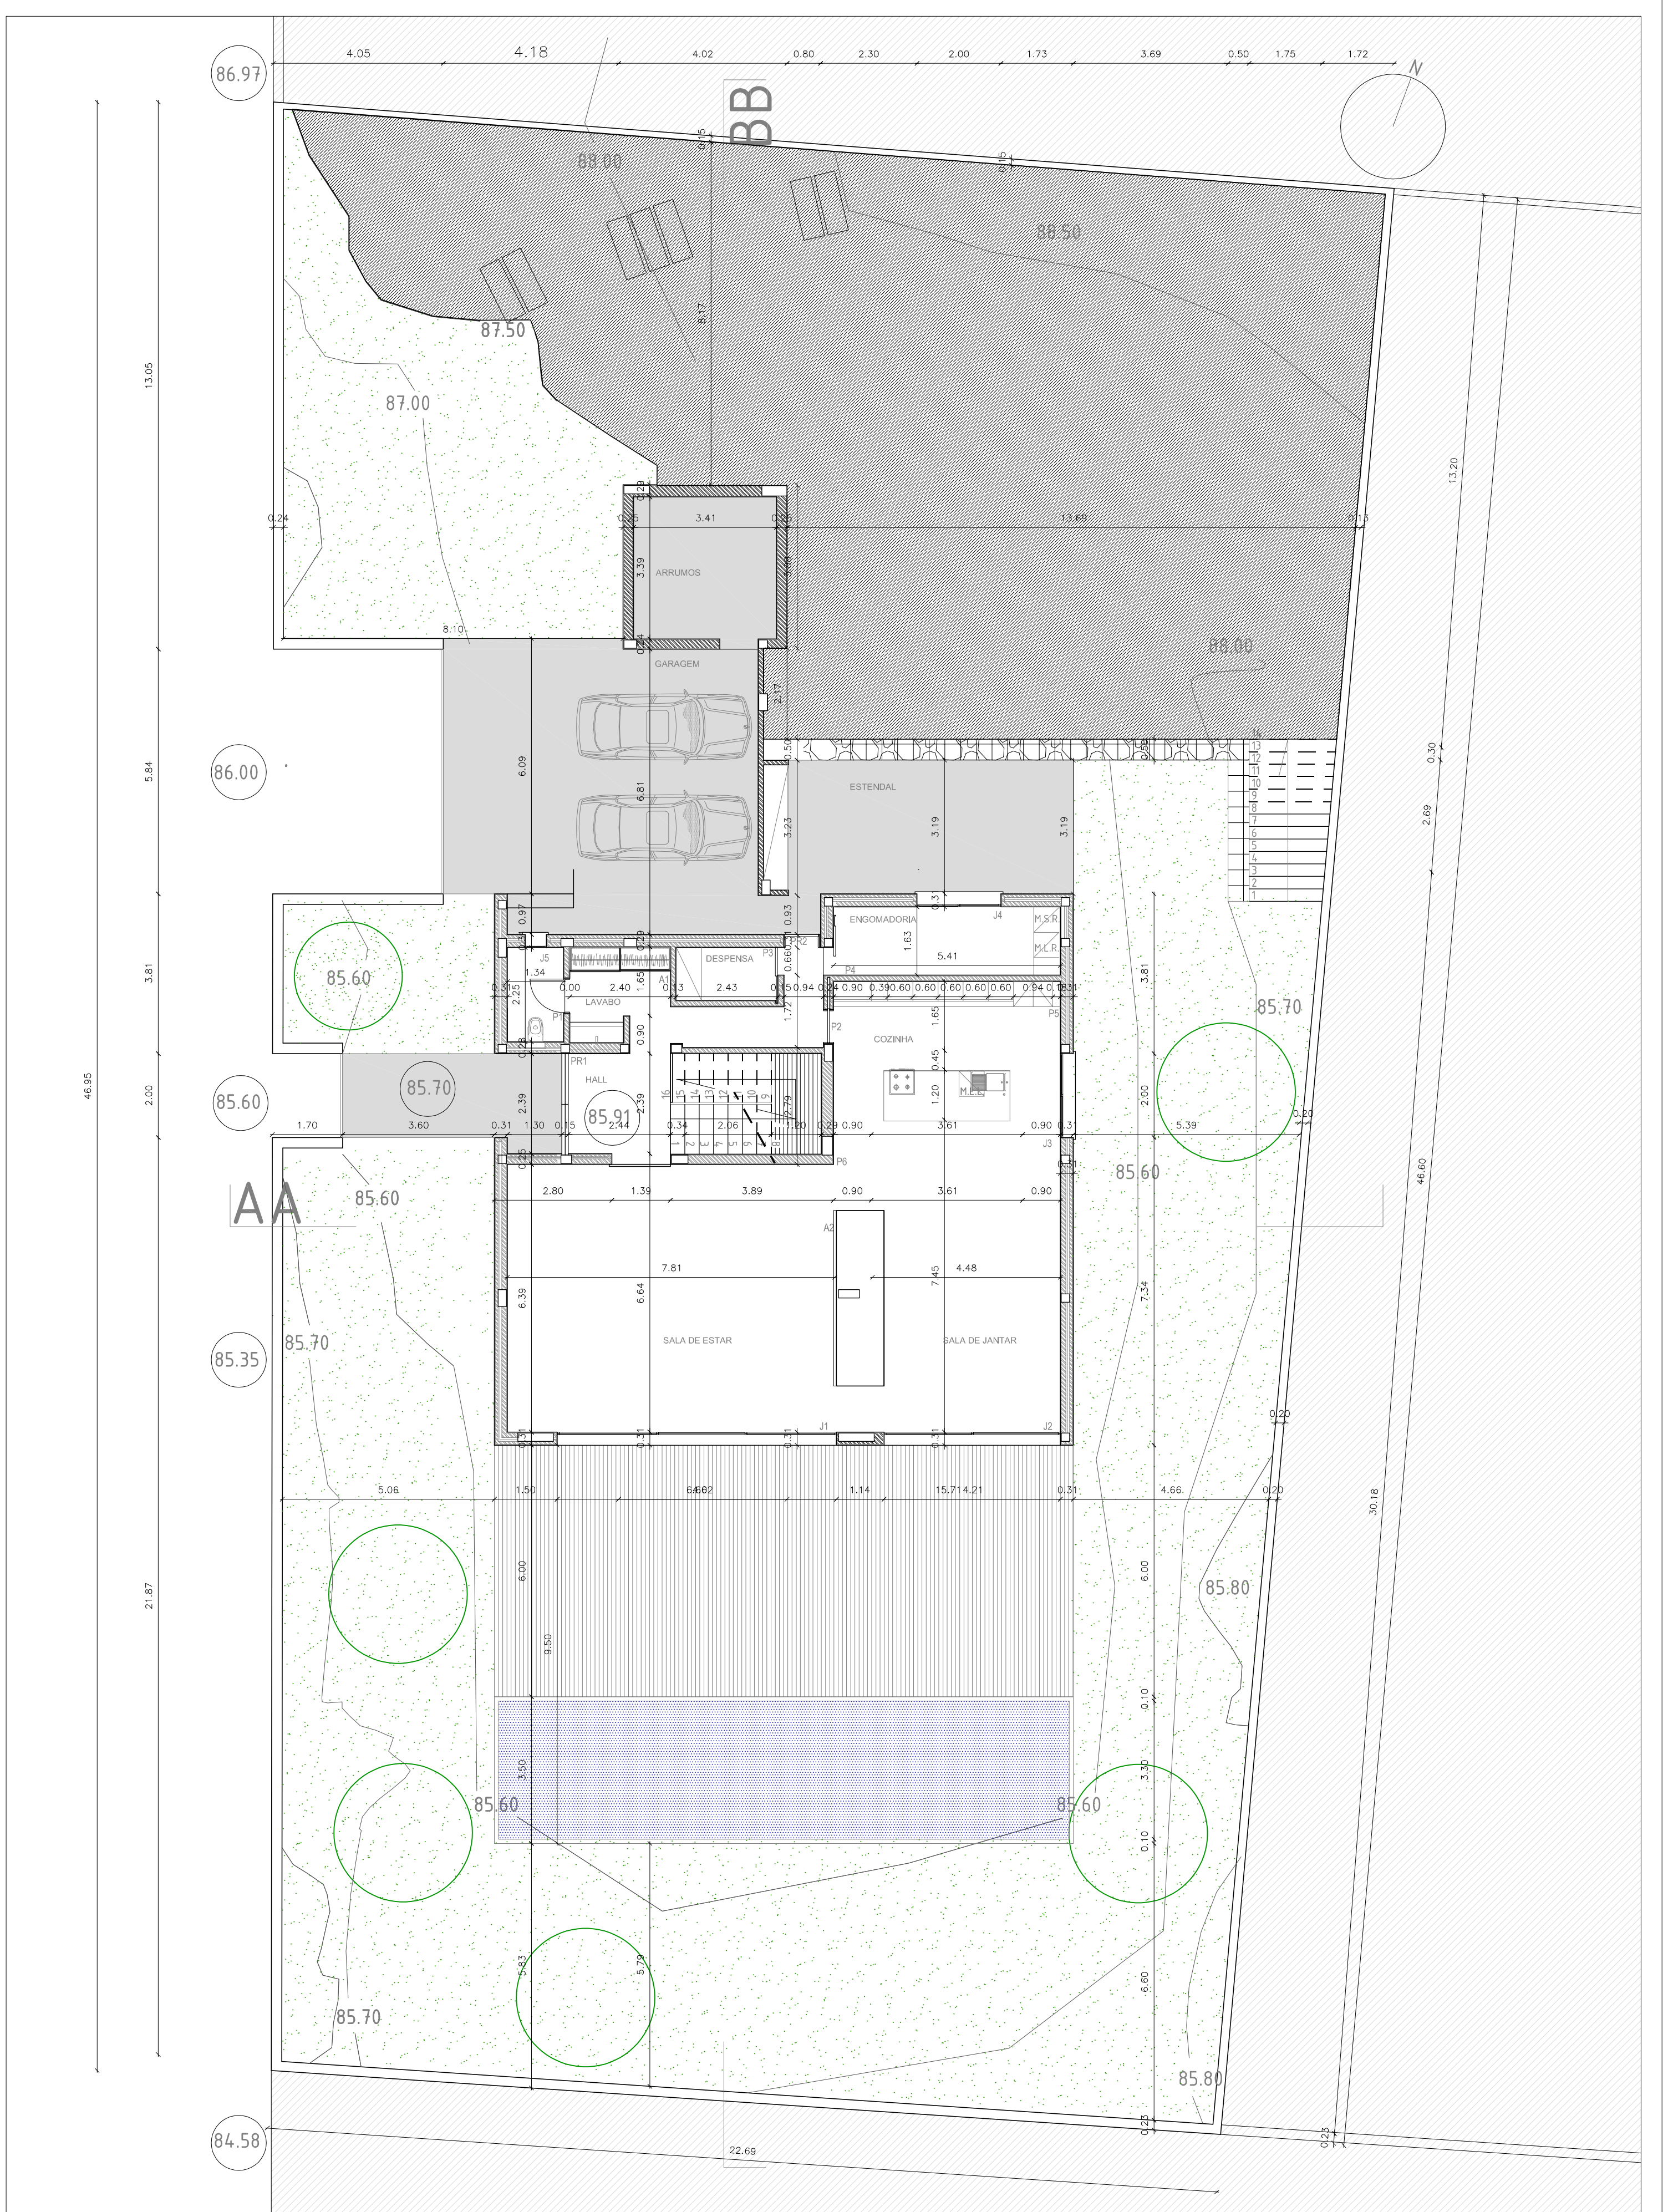

Rua dos Depósitos da Água

legenda:

Projeto de Moradia	Cobre - Cascais	Planta de Implantação
Villar da Costa		Projeto de Execução
Joana Petronilho		1/100
		20/03/2010

P-01

legenda:

Rua dos Depósitos da Água

legenda: