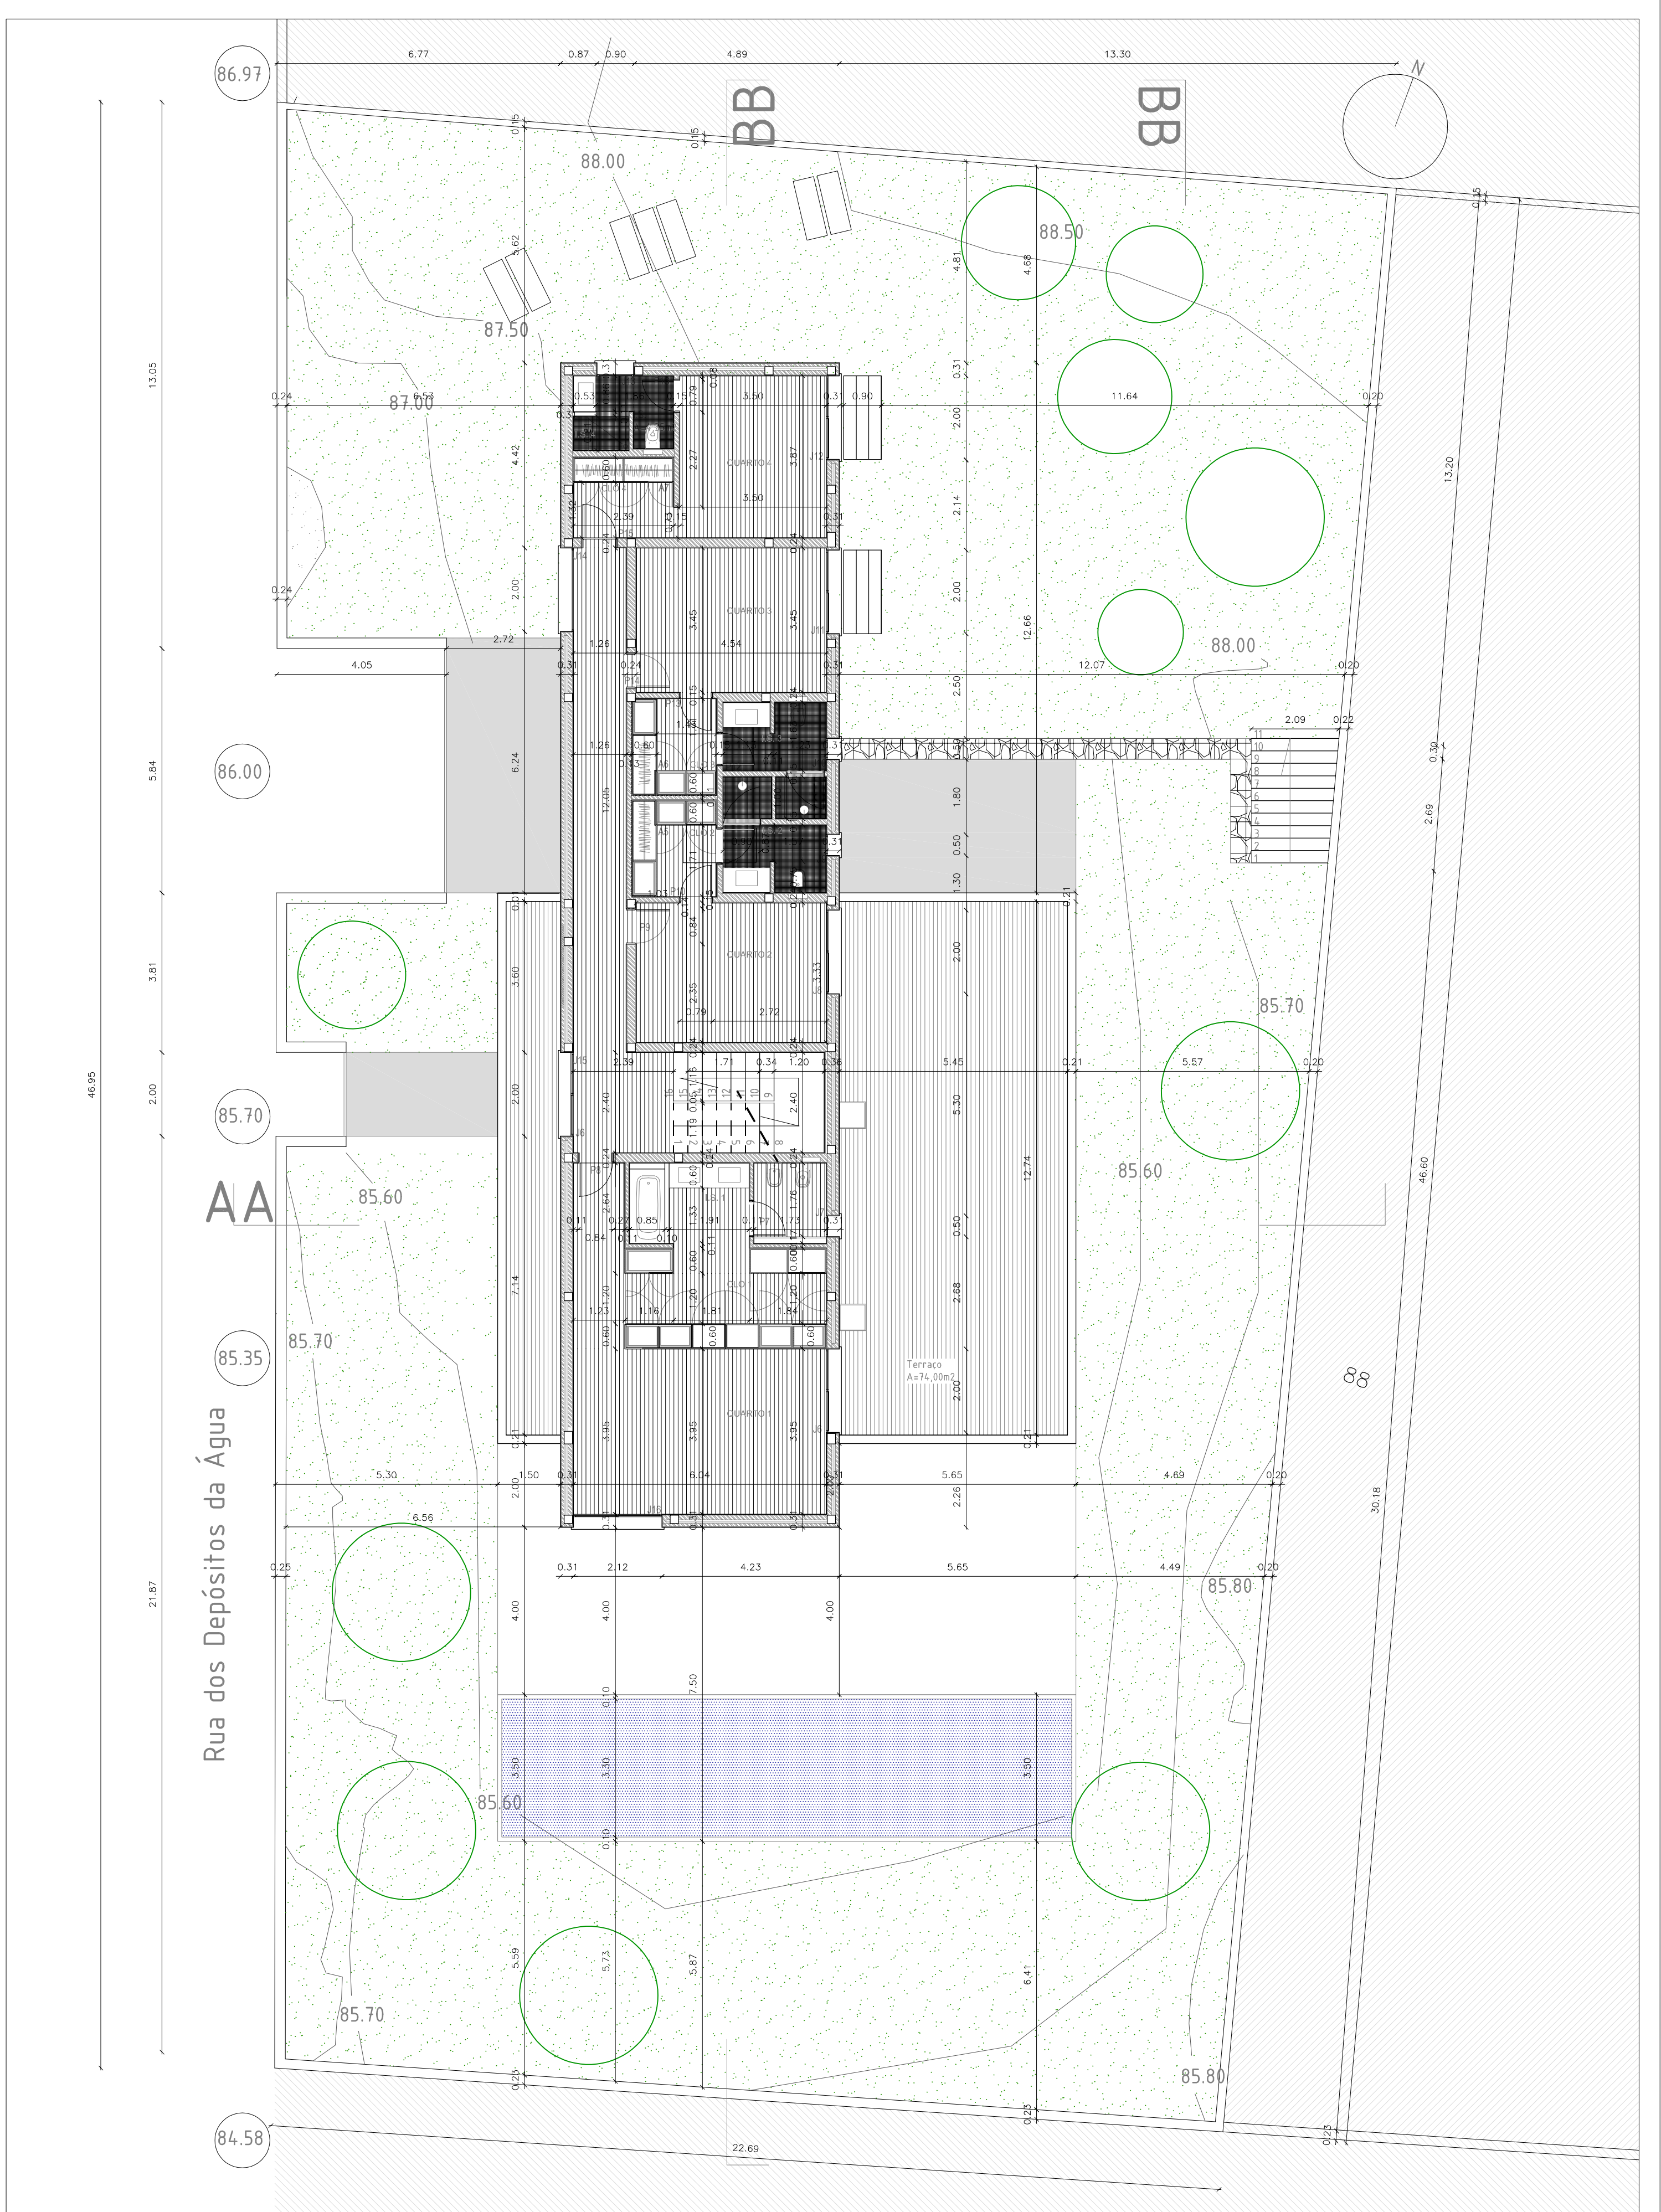

Rua dos Depósitos da Água

legenda:

Projeto de Moradia	Cobre - Cascais	Planta de Implantação
Villar da Costa		Projeto de Execução
Joana Petronilho		1/100
		20/03/2010

P-01

legenda:

Rua dos Depósitos da Água

legenda: