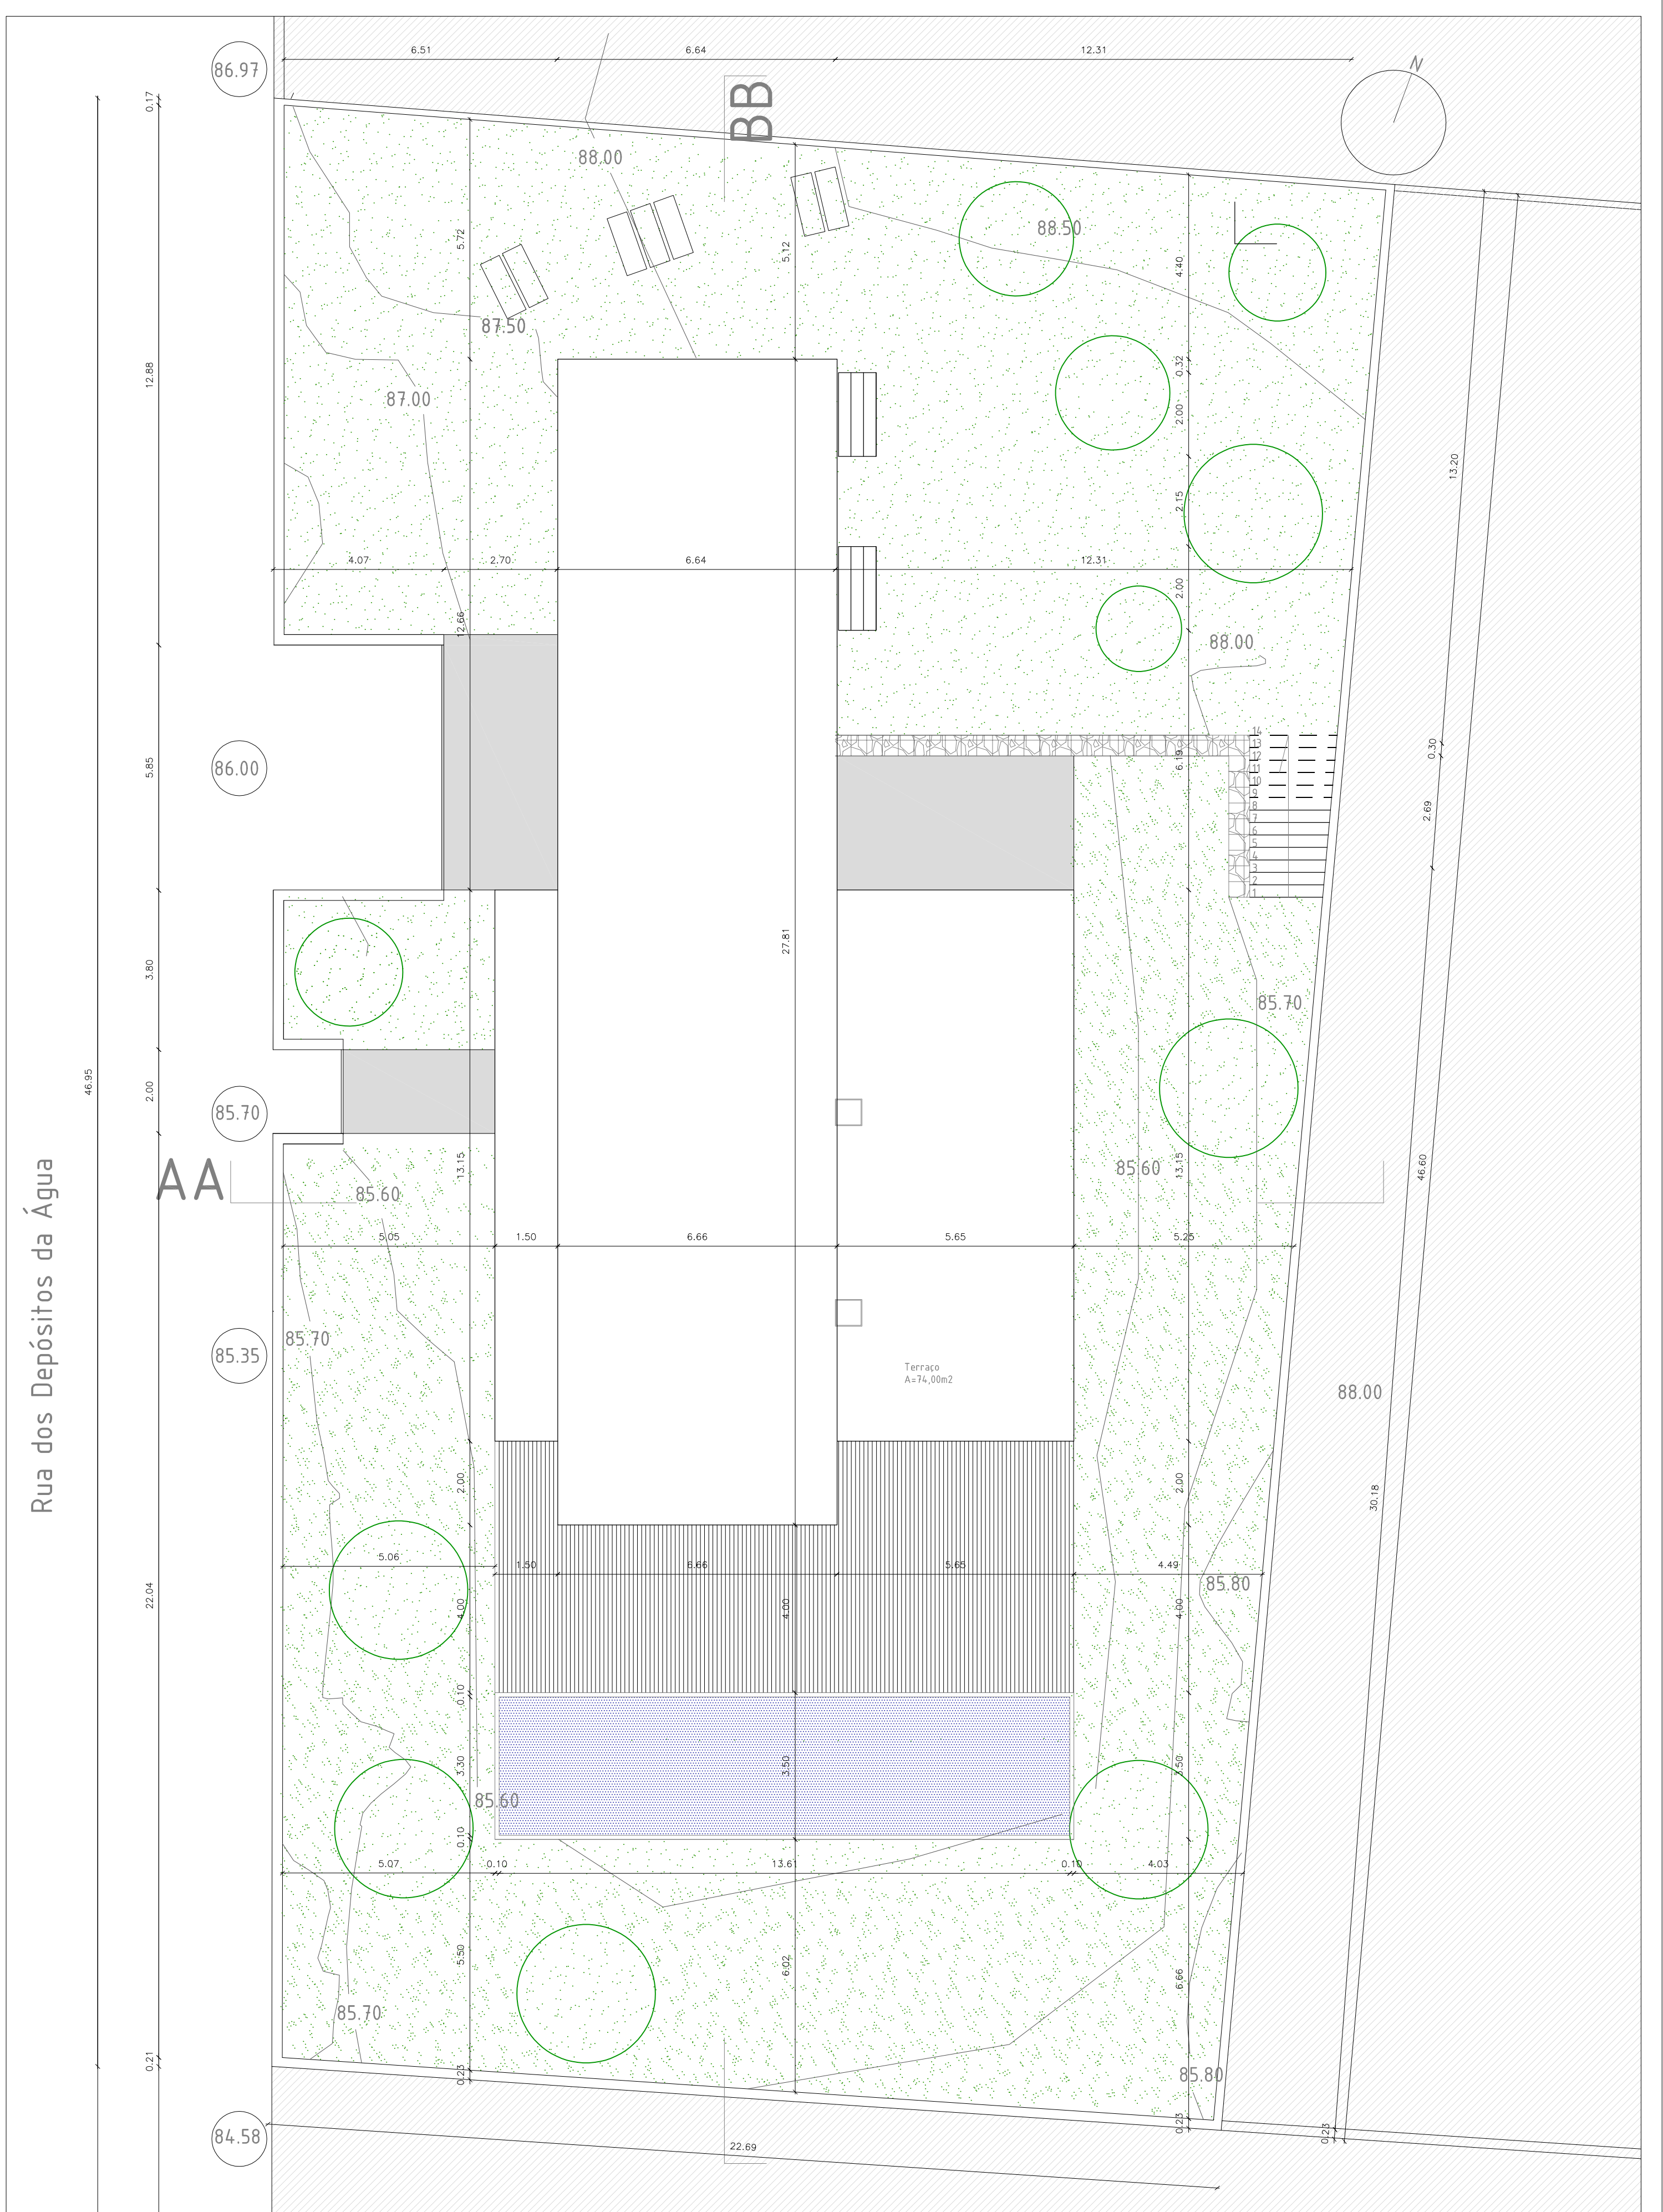

Rua dos Depósitos da Água

legenda:

Projeto de Moradia	Cobre - Cascais	Planta de Implantação
Villar da Costa		Projeto de Execução
Joana Petronilho		1/100
		20/03/2010

P-01

legenda:

Rua dos Depósitos da Água

legenda: