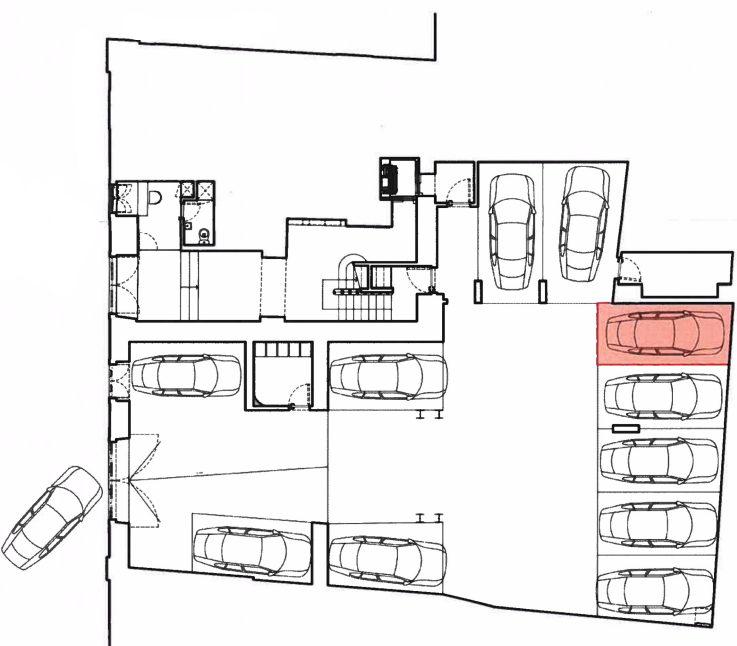

APARTAMENTO C

escala 1:100

Apartamento	Tipologia	Piso	Pé-direito	Área Bruta Fogo	Área Varanda/Terrço
C	T2	1	2,39m	100m ²	-

sem escada

sem escada

PISO 0 - ESTACIONAMENTO

escala 1:200