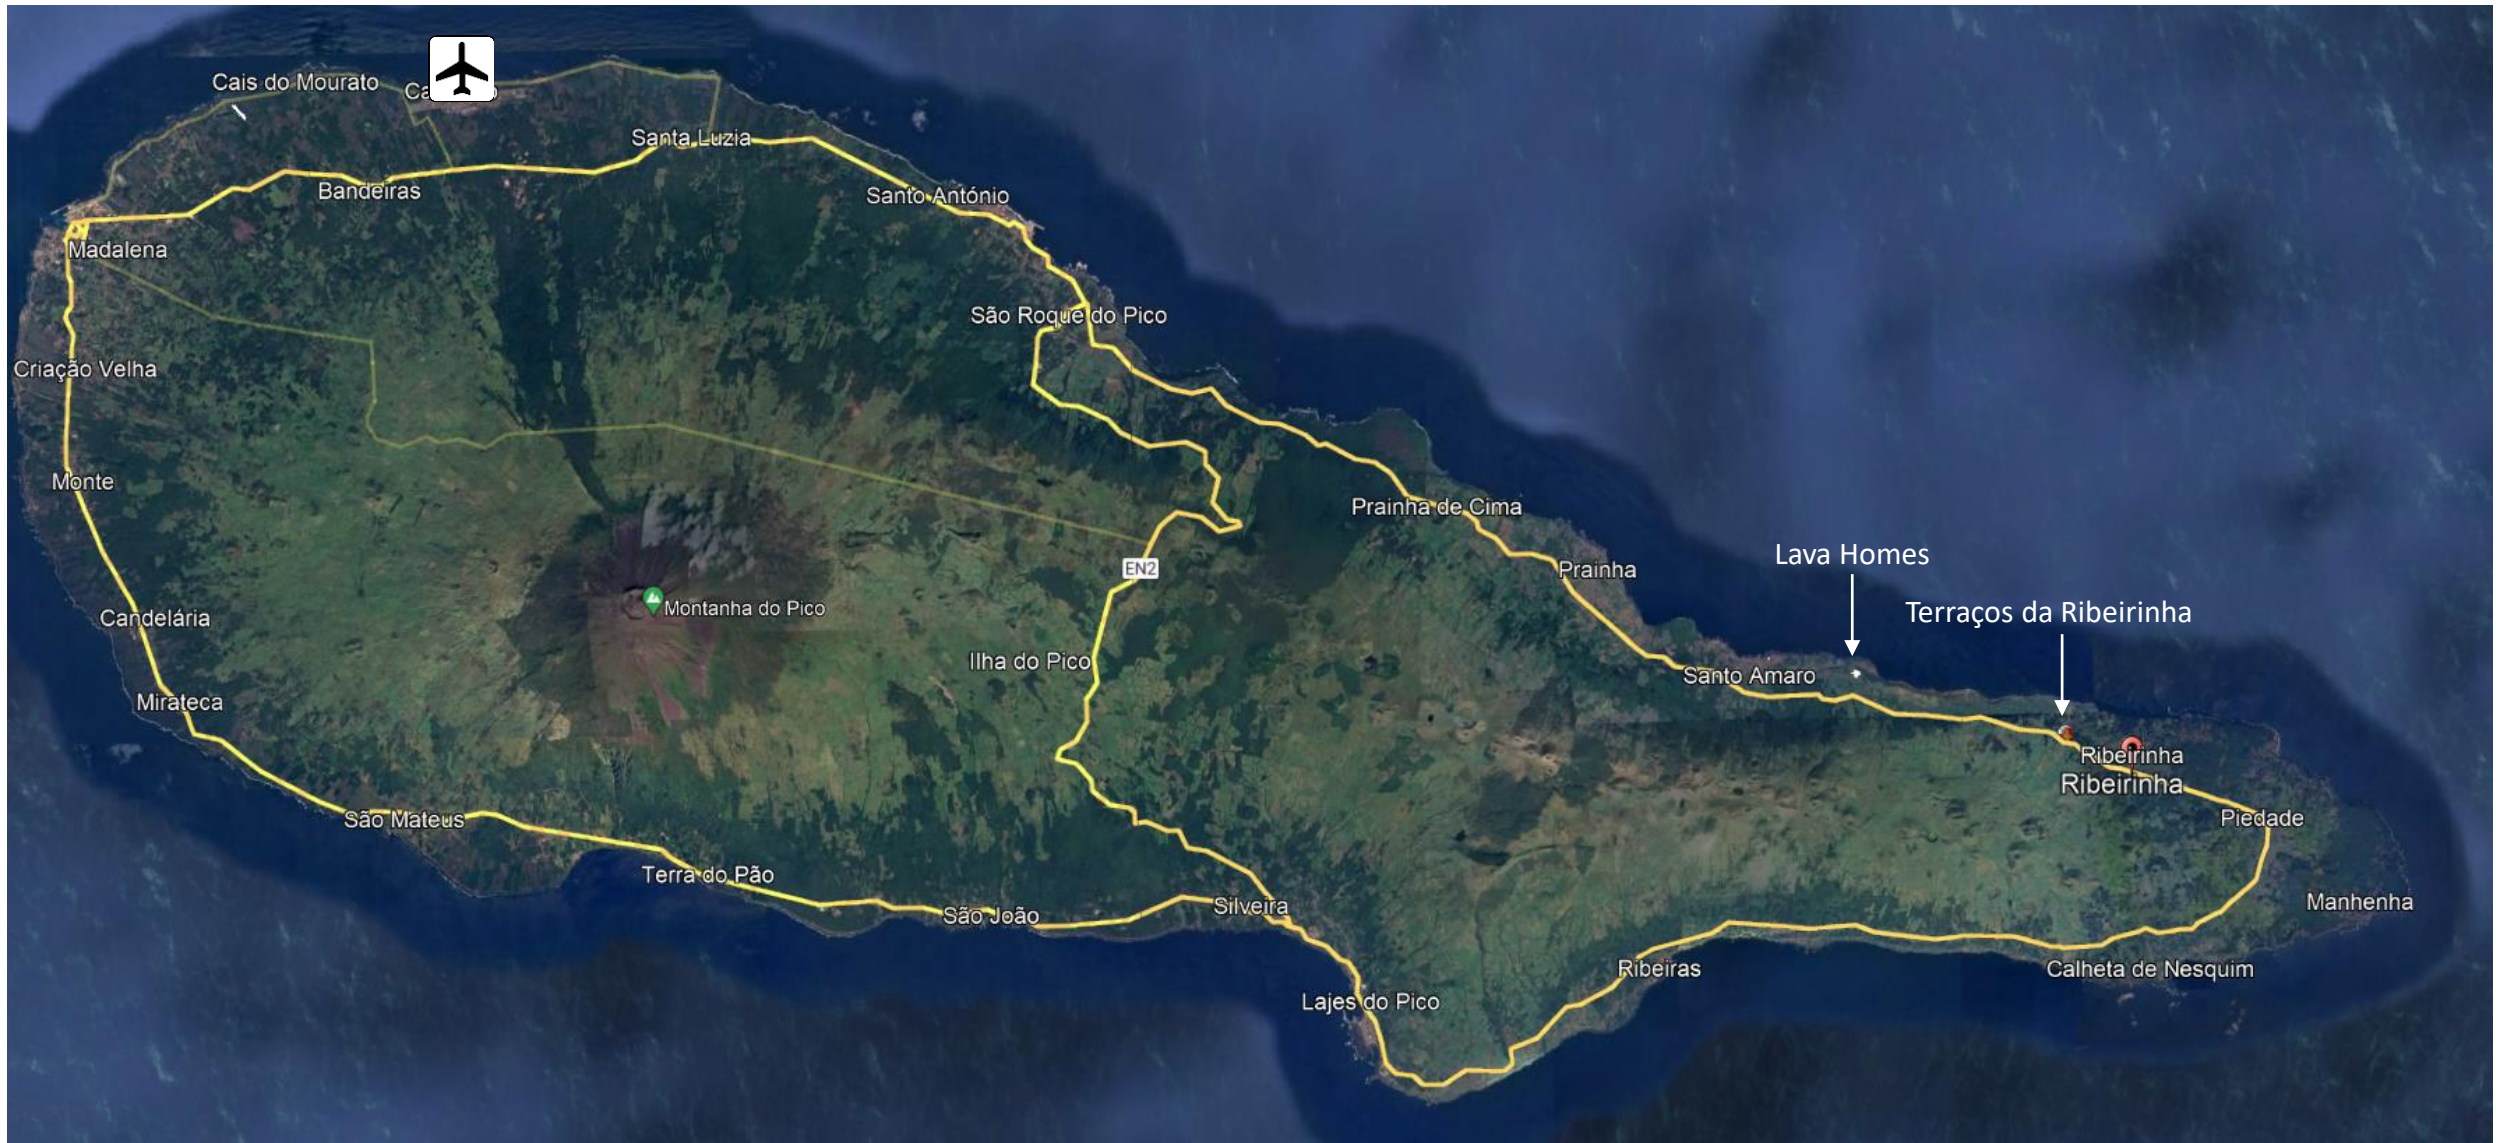

Miradouro da Ribeirinha

Original Land
16.450 sqm
PIP approved
2.442 sqm Building area

New Land
32.884 sqm
Up to approx. 4.500 sqm building área

ER1

EN2

Lava Homes

Terraços da Ribeirinha

Cais do Mourato

Santa Luzia

Bandeiras

Santo António

São Roque do Pico

Prainha de Cima

Prainha

Lava Homes

Terraços da Ribeirinha

Santo Amaro

Ribeirinha

Ribeirinha

Piedade

Manhenha

Calheta de Nesquim

Ribeiras

Lajes do Pico

Madalena

Montanha do Pico

Ilha do Pico

Photos of the New Land