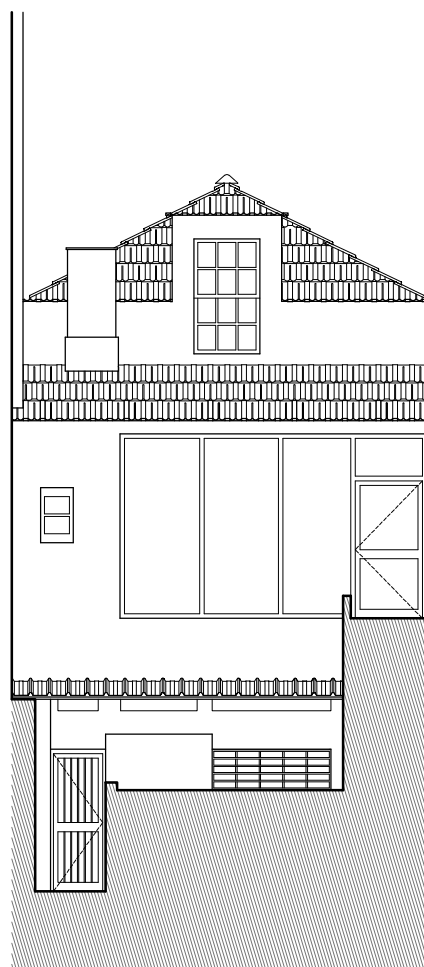

Planta de Implantação

| | | | |
|---|--------------------------|------------------------------|---------------|
| DESIGNAÇÃO Levantamento dimensional edifício Rua de Cedofeita Porto | | | |
| Desenhou: SpaceScapeS | ESCALA 1 / 100 | DATA Setembro 2019 | NUMERO |
| | | FOLHA 1 / 4 | |

Planta sótão

Planta cobertura

DESIGNAÇÃO
Levantamento dimensional edifício
Rua de Cedofeita
Porto

Desenhou:
SpaceScapeS

ESCALA
1 / 100

DATA
Setembro 2019

NUMERO

FOLHA
3 / 4

Planta RC

Planta Andar

DESIGNAÇÃO
 Levantamento dimensional edifício
 Rua de Cedofeita
 Porto

Desenhou:
 SpaceScapeS

ESCALA
 1 / 100

DATA
 Setembro 2019
FOLHA
 2 / 4

NUMERO

Alçado Poente

Alçado Nascente

DESIGNAÇÃO
Levantamento dimensional edifício
Rua de Cedofeita
Porto

Desenhou:
SpaceScapeS

ESCALA
1 / 100

DATA
Setembro 2019

NUMERO

FOLHA
4 / 4