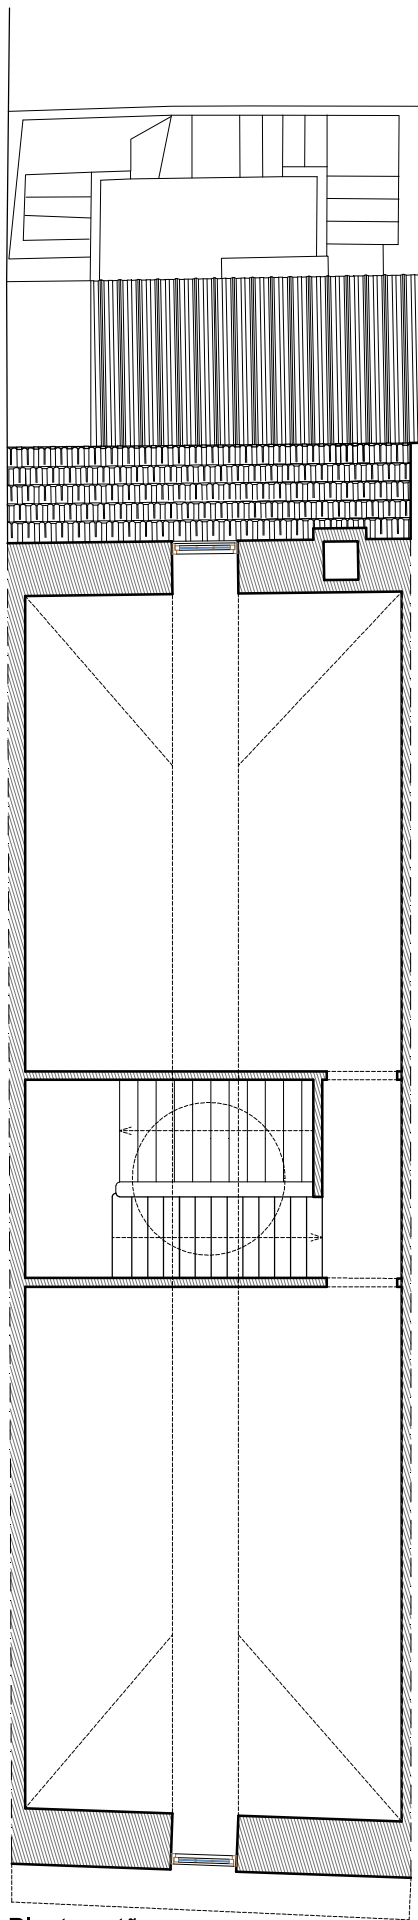

Planta de Implantação

| | | | |
|---|--------------------------|------------------------------|---------------|
| DESIGNAÇÃO Levantamento dimensional edifício Rua de Cedofeita Porto | | | |
| Desenhou: SpaceScapeS | ESCALA 1 / 100 | DATA Setembro 2019 | NUMERO |
| | | FOLHA 1 / 4 | |

Planta sótão

Planta cobertura

DESIGNAÇÃO
Levantamento dimensional edifício
Rua de Cedofeita
Porto

Desenhou:
SpaceScapeS

ESCALA
1 / 100

DATA
Setembro 2019

NUMERO

FOLHA
3 / 4

Planta RC

Planta Andar

DESIGNAÇÃO
 Levantamento dimensional edifício
 Rua de Cedofeita
 Porto

Desenhou:
 SpaceScapeS

ESCALA
 1 / 100

DATA
 Setembro 2019
FOLHA
 2 / 4

NUMERO

Alçado Poente

Alçado Nascente

DESIGNAÇÃO
Levantamento dimensional edifício
Rua de Cedofeita
Porto

Desenhou:
SpaceScapeS

ESCALA
1 / 100

DATA
Setembro 2019

NUMERO

FOLHA
4 / 4