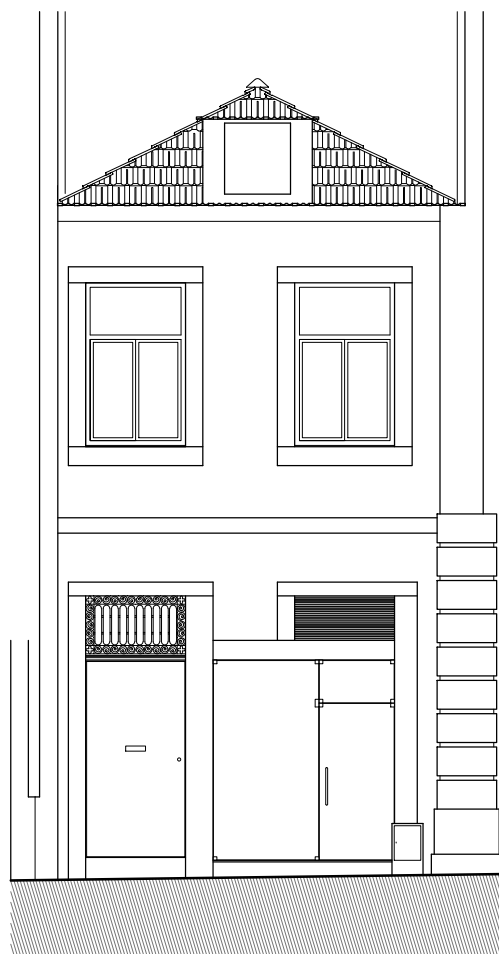

Planta de Implantação

| | | | |
|---|--------------------------|------------------------------|---------------|
| DESIGNAÇÃO Levantamento dimensional edifício Rua de Cedofeita Porto | | | |
| Desenhou: SpaceScapeS | ESCALA 1 / 100 | DATA Setembro 2019 | NUMERO |
| | | FOLHA 1 / 4 | |

Planta sótão

Planta cobertura

DESIGNAÇÃO
Levantamento dimensional edifício
Rua de Cedofeita
Porto

Desenhou:
SpaceScapeS

ESCALA
1 / 100

DATA
Setembro 2019

NUMERO

FOLHA
3 / 4

Planta RC

Planta Andar

DESIGNAÇÃO
 Levantamento dimensional edifício
 Rua de Cedofeita
 Porto

Desenhou:
 SpaceScapeS

ESCALA
 1 / 100

DATA
 Setembro 2019
FOLHA
 2 / 4

NUMERO

Alçado Poente

Alçado Nascente

DESIGNAÇÃO
Levantamento dimensional edifício
Rua de Cedofeita
Porto

Desenhou:
SpaceScapeS

ESCALA
1 / 100

DATA
Setembro 2019

NUMERO

FOLHA
4 / 4