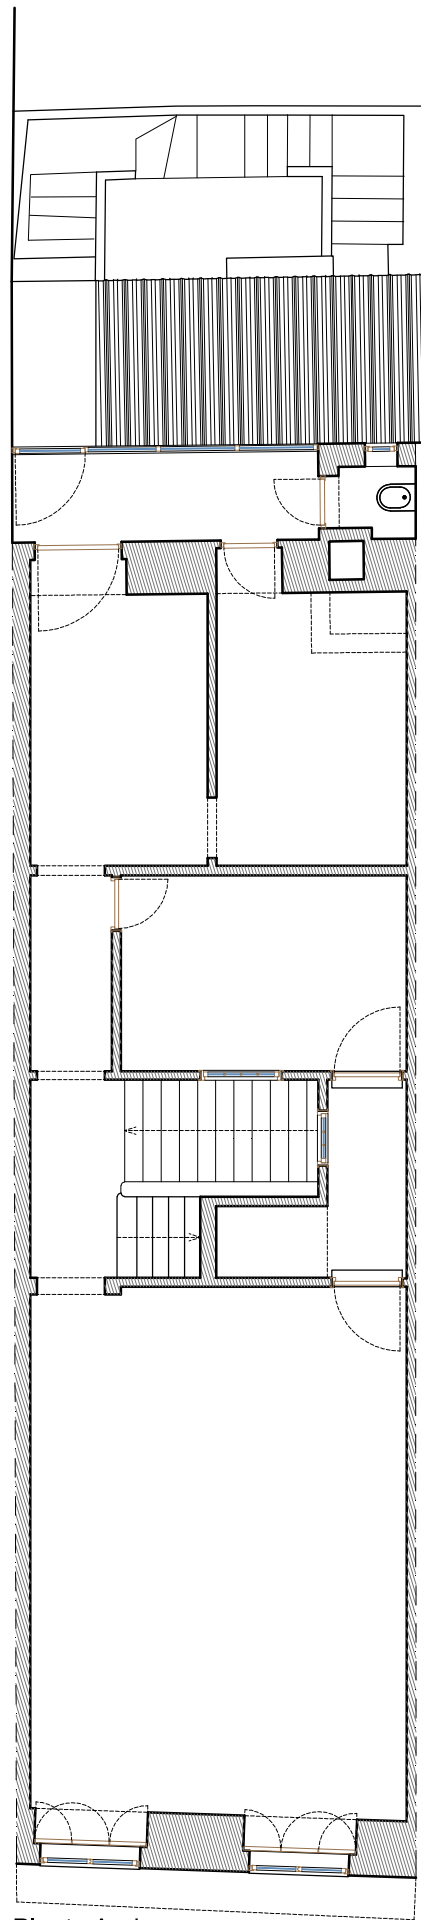

Planta de Implantação

| | | | |
|---|--------------------------|------------------------------|---------------|
| DESIGNAÇÃO Levantamento dimensional edifício Rua de Cedofeita Porto | | | |
| Desenhou: SpaceScapeS | ESCALA 1 / 100 | DATA Setembro 2019 | NUMERO |
| | | FOLHA 1 / 4 | |

Planta sótão

Planta cobertura

DESIGNAÇÃO
Levantamento dimensional edifício
Rua de Cedofeita
Porto

Desenhou:
SpaceScapeS

ESCALA
1 / 100

DATA
Setembro 2019

NUMERO

FOLHA
3 / 4

Planta RC

Planta Andar

DESIGNAÇÃO
 Levantamento dimensional edifício
 Rua de Cedofeita
 Porto

Desenhou:
 SpaceScapeS

ESCALA
 1 / 100

DATA
 Setembro 2019
FOLHA
 2 / 4

NUMERO

Alçado Poente

Alçado Nascente

DESIGNAÇÃO
Levantamento dimensional edifício
Rua de Cedofeita
Porto

Desenhou:
SpaceScapeS

ESCALA
1 / 100

DATA
Setembro 2019

NUMERO

FOLHA
4 / 4