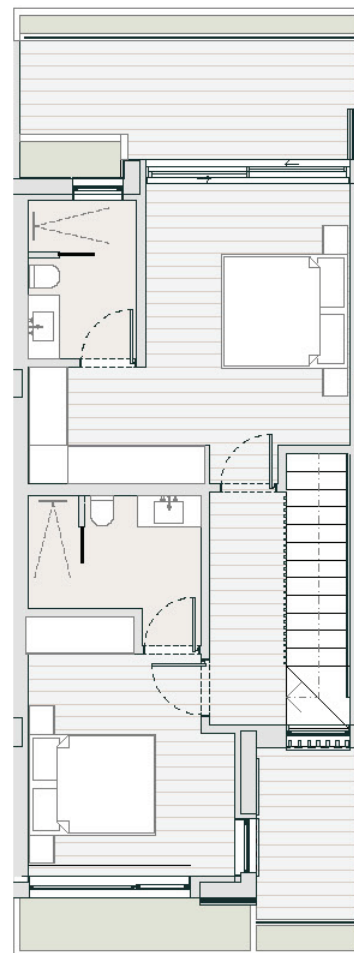

OCEAN TERRACES 46C

Cave/Garagem

Piso 0

Piso 1

Moradia em Banda T2 + Sala de Jogos
2 Quartos em Suite + 1 WC Social
Estacionamento Privativo (2 Viaturas)
Orientação a Sul
Vista Mar

Casa	172 m ²
Varandas	22 m ²
Jardim Privado	51 m ²
Área Construída	194 m²