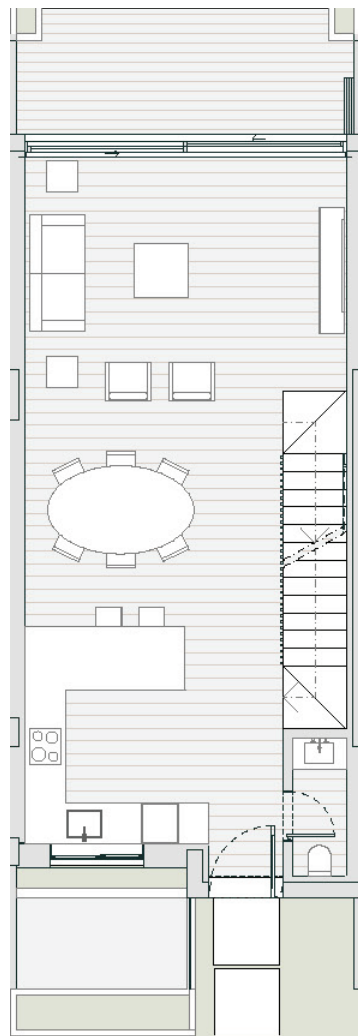

OCEAN TERRACES 46C

Cave/Garagem

Piso 0

Piso 1

Moradia em Banda T2 + Sala de Jogos
2 Quartos em Suite + 1 WC Social
Estacionamento Privativo (2 Viaturas)
Orientação a Sul
Vista Mar

Casa	172 m ²
Varandas	22 m ²
Jardim Privado	51 m ²
Área Construída	194 m²