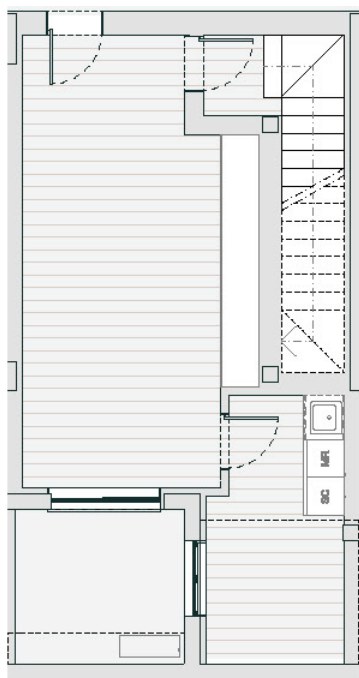

OCEAN TERRACES 46C

Cave/Garagem

Piso 0

Piso 1

Moradia em Banda T2 + Sala de Jogos
2 Quartos em Suite + 1 WC Social
Estacionamento Privativo (2 Viaturas)
Orientação a Sul
Vista Mar

Casa	172 m ²
Varandas	22 m ²
Jardim Privado	51 m ²
Área Construída	194 m²