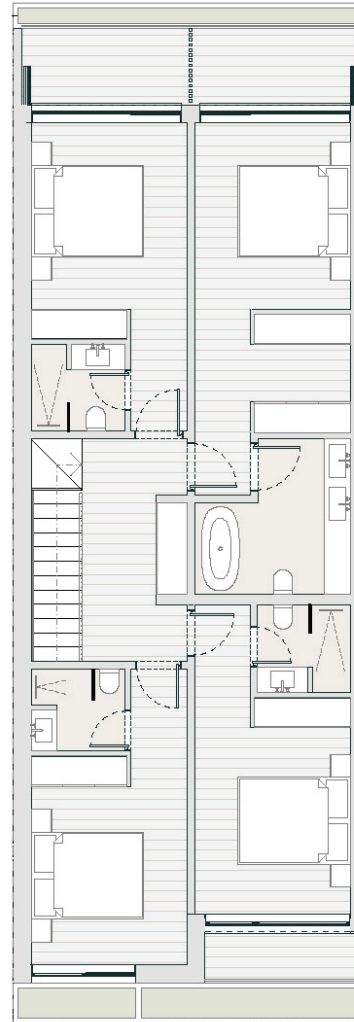

SKY TERRACES 42B

Piso 0

Piso 1

Moradia em Banda T4
4 Quartos em Suite + 1 WC Social
Estacionamento privado +
estacionamento coberto
Orientação a Sul
Vista mar e vista céu

Casa(inc. garagem)	223 m ²
Varandas	23 m ²
Área Privada	55 m ²
Área Construída	246 m²