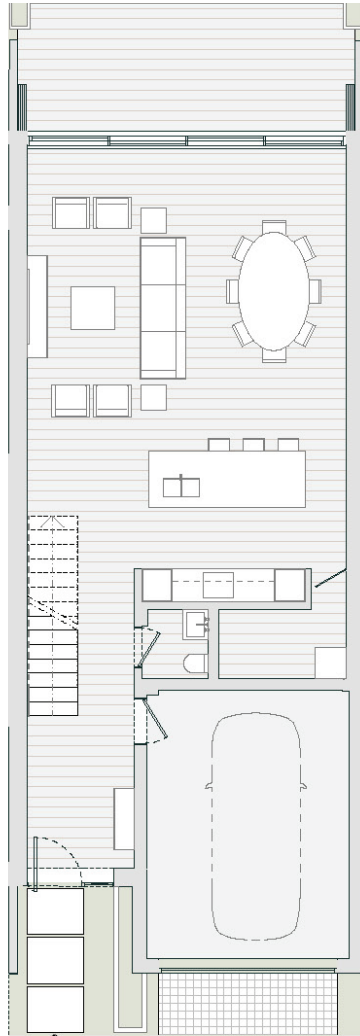

SKY TERRACES 42B

Piso 0

Piso 1

Moradia em Banda T4
4 Quartos em Suite + 1 WC Social
Estacionamento privado +
estacionamento coberto
Orientação a Sul
Vista mar e vista céu

Casa(inc. garagem)	223 m ²
Varandas	23 m ²
Área Privada	55 m ²
Área Construída	246 m²