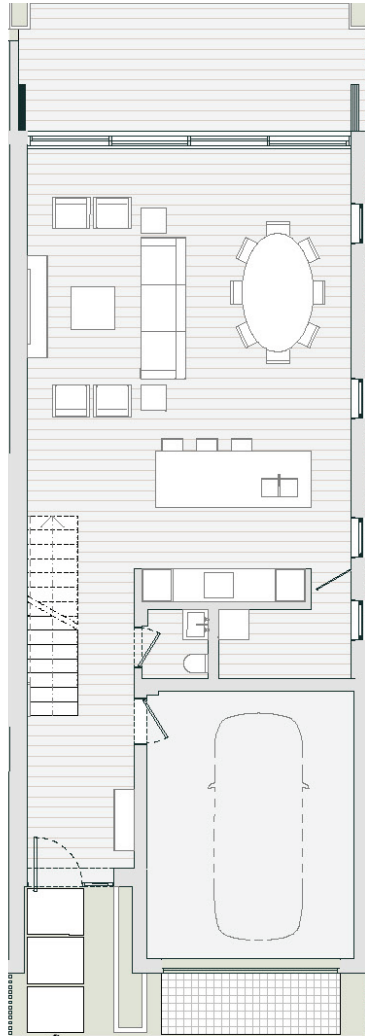

SKY TERRACES 42A

Piso 0

Piso 1

Moradia em Banda T4
4 Quartos em Suite + 1 WC Social
Estacionamento privado +
estacionamento coberto
Orientação a Sul
Vista mar e vista céu

Casa(inc. garagem)	226m ²
Varandas	30 m ²
Área Privada	55 m ²
Área Construída	256 m²