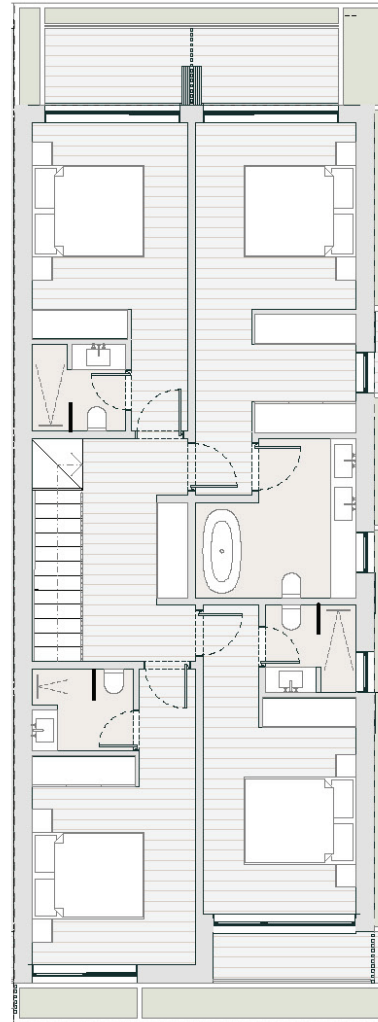

SKY TERRACES 42A

Piso 0

Piso 1

Moradia em Banda T4
4 Quartos em Suite + 1 WC Social
Estacionamento privado +
estacionamento coberto
Orientação a Sul
Vista mar e vista céu

Casa(inc. garagem)	226m ²
Varandas	30 m ²
Área Privada	55 m ²
Área Construída	256 m²