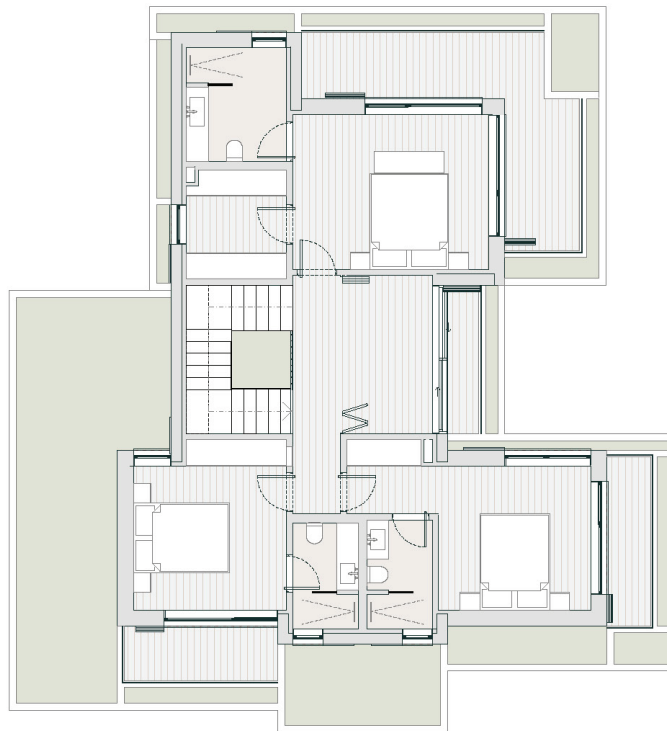

Piso 0

Moradia T4 + Escritório  
 4 Quartos em Suite + 1 WC Social + Escritório  
 Piscina privada aquecida  
 Garagem Privada  
 Orientação Sul  
 Vista Mar

Terreno	426 m <sup>2</sup>
Casa (incl. garagem)	265 m <sup>2</sup>
Varandas	63 m <sup>2</sup>
Jardim Privado	265 m <sup>2</sup>
<b>Área Construída</b>	<b>328 m<sup>2</sup></b>

Piso 1

Moradia T4 + Escritório  
 4 Quartos em Suite + 1 WC Social + Escritório  
 Piscina privada aquecida  
 Garagem Privada  
 Orientação Sul  
 Vista Mar

Terreno	426 m <sup>2</sup>
Casa (incl. garagem)	265 m <sup>2</sup>
Varandas	63 m <sup>2</sup>
Jardim Privado	265 m <sup>2</sup>
<b>Área Construída</b>	<b>328 m<sup>2</sup></b>