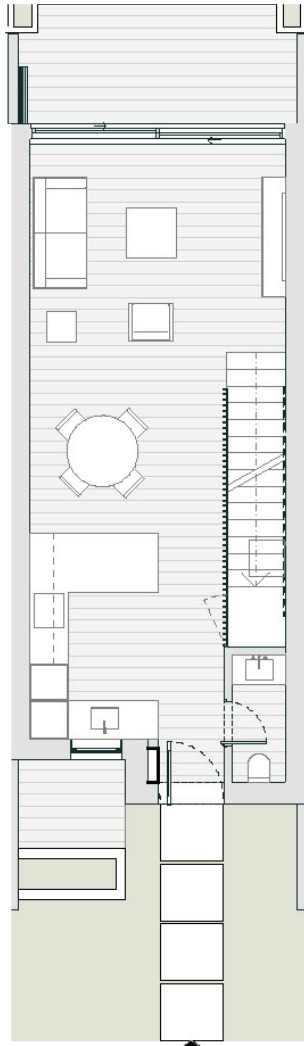

OCEAN TERRACES 48C

Piso 0

Piso 1

Moradia em Banda T2
2 Quartos em Suite + 1 WC Social
Garagem Privativa (2 Viaturas)
Orientação a Sul
Vista Mar

| | |
|------------------------|--------------------------|
| Casa | 110 m ² |
| Terraços e Varandas | 19 m ² |
| Jardim Privado | 75 m ² |
| Área Construída | 129 m² |