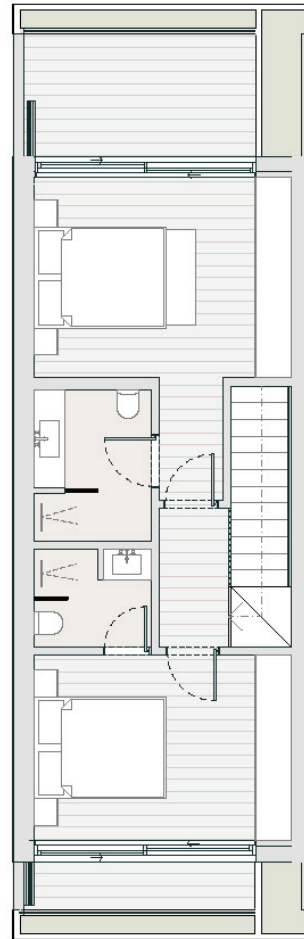

OCEAN TERRACES 48C

Piso 0

Piso 1

Moradia em Banda T2
2 Quartos em Suite + 1 WC Social
Garagem Privativa (2 Viaturas)
Orientação a Sul
Vista Mar

| | |
|------------------------|--------------------------|
| Casa | 110 m ² |
| Terraços e Varandas | 19 m ² |
| Jardim Privado | 75 m ² |
| Área Construída | 129 m² |