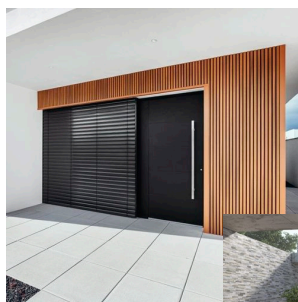

ILUMINAÇÃO
APLIQUES PAREDE
PROLICHT

Paredes

RAL 9016