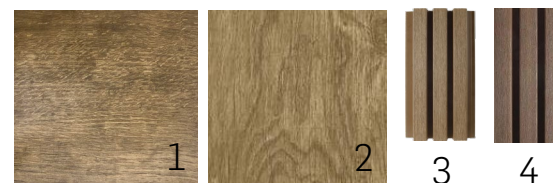

Paredes

RAL 9016

REBOCO EXTERIOR

PEDRA EXTERIOR

Pedra local – Pedra Basalto Olivina

MOSAICO

- 1 | Margres Woodland Grove (30x240x6,5)
- 2 | Margres Woodland Arden (30x240x6,5)

COMPÓSITO

- 3 | Fiberwood WEO 35/Classic Teak
- 4 | Fiberwood WEO 35/Classic Ipé

Caixilharias

Caixilharia em alumínio
termolacada na cor RAL
7012 Sossosares ou Extrusal

SOLEIRAS

Mármore Extremoz Branco
ou pedra da região