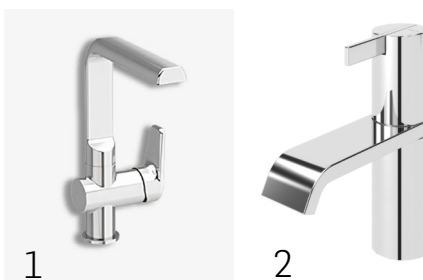

TORNEIRAS (Todas as IS)

- 1 | Sanitana Albus 45/81
- 2 | Sanindusa Sanlife 40/80

CARPINTARIAS

Sanitana ou Sanindusa