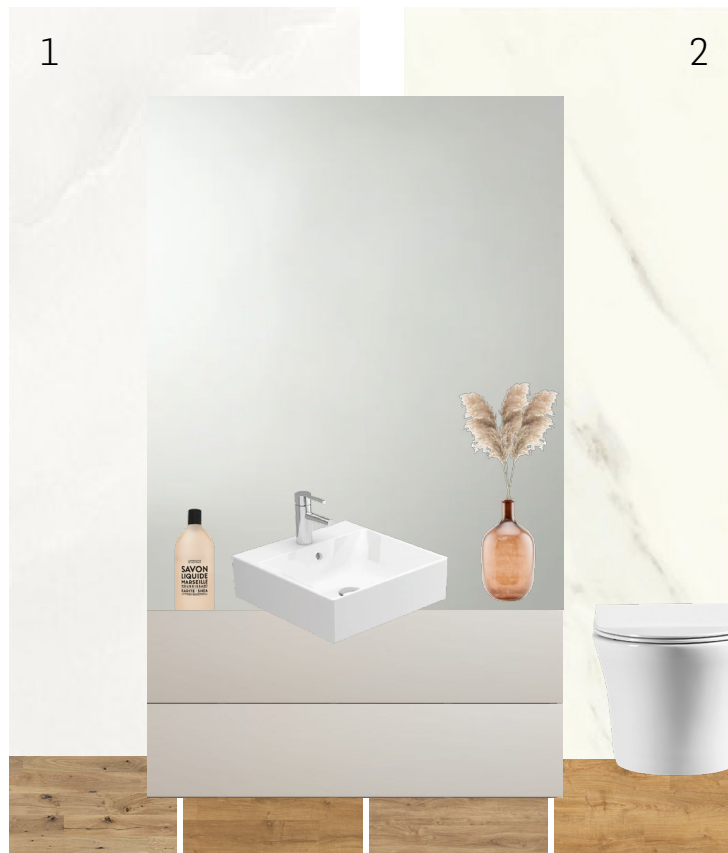

IS Social

REVESTIMENTO CERÂMICO PAREDE

- 1 | Cinca Onix Branco Pure (25x75x0,9)
- 2 | Revigres Calacatta Branco (30x60x0,9)

PAVIMENTO IGUAL À RESTANTE MORADIA