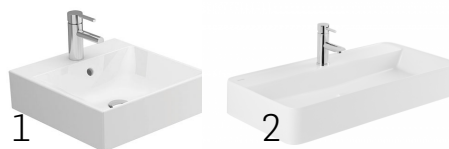

IS Social

REVESTIMENTO CERÂMICO PAREDE

- 1 | Cinca Onix Branco Pure (25x75x0,9)
- 2 | Revigres Calacatta Branco (30x60x0,9)

PAVIMENTO IGUAL À RESTANTE MORADIA

SANITA (Todas as IS)

- 1 | Sanitana Glam Suspenseo – Autoclismo Interior e placa de comando OLI
- 2 | Sanindusa Rimflush Sanlife Suspenseo – Autoclismo Interior e placa de comando OLI