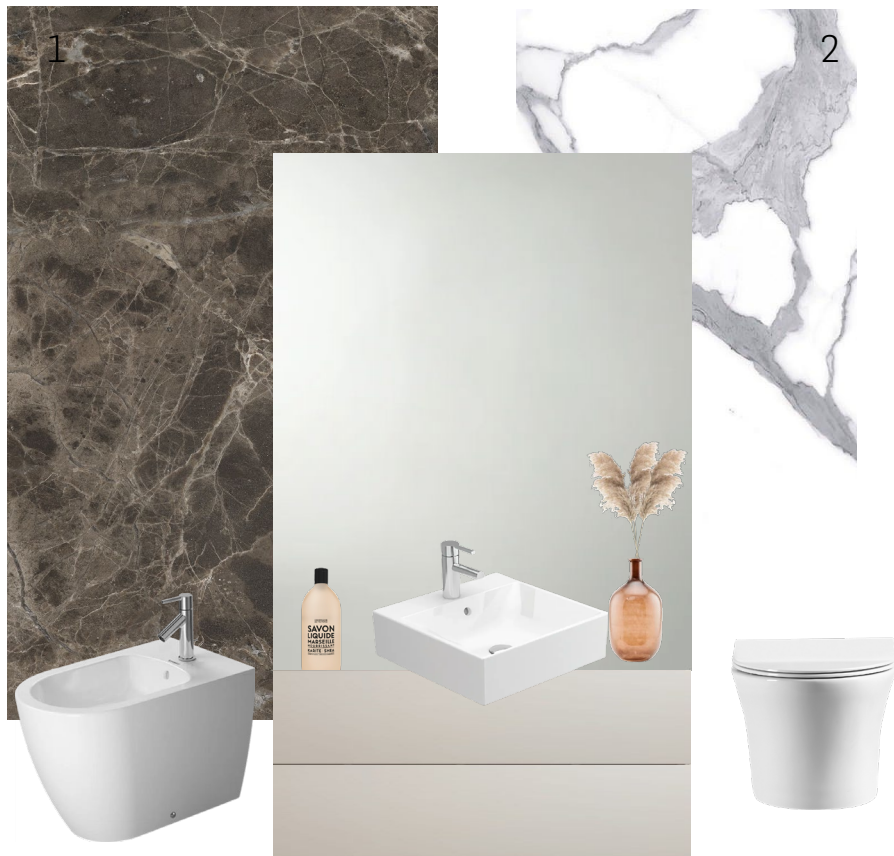

LAVATÓRIO DE POUSAR (Todas as IS)

- 1 | Sanitana Albus 45/81
- 2 | Sanindusa Sanlife 40/80

TORNEIRAS (Todas as IS)

- 1 | Sanitana Albus 45/81
- 2 | Sanindusa Sanlife 40/80

CARPINTARIAS

Sanitana ou Sanindusa

REVESTIMENTO E PAVIMENTO

- 1 | Cinca Statuario Marbellous (60x60x0,8)
- 2 | Revigres Emperador Brown (60x60x0,9)

+ RAL 9016

1

2

BIDÉ (IS 2/3/4/5)

- 1 | Sanitana Glam Suspenso
- 2 | Sanindusa Sanlife Suspensa