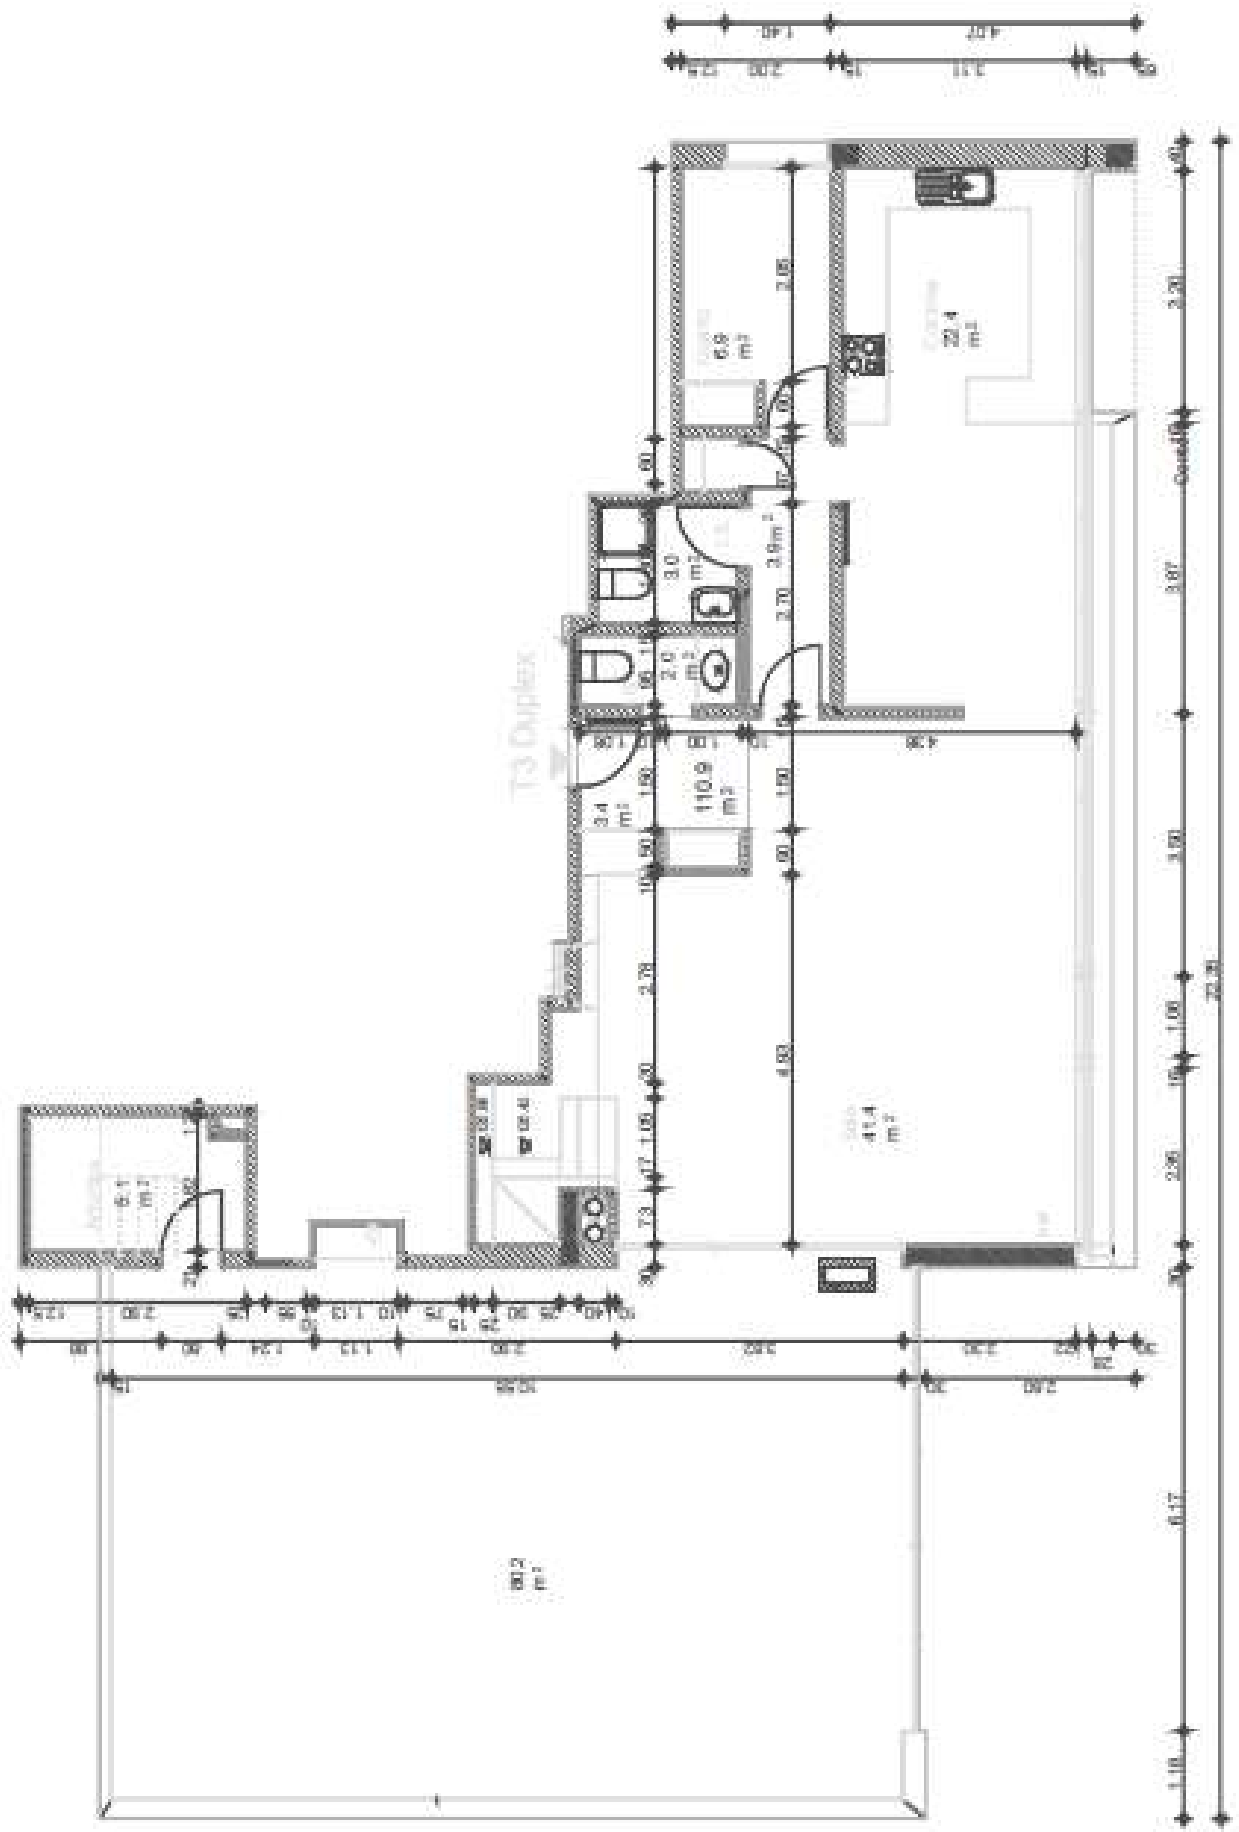

Contém

PLANTA DA TIPOLOGIA 5º D
PISO 7 (6º Andar)

Contém:

PLANTA DA TIPOLOGIA T3 DUPLEX
POD 6 (HD)

FUNDAÇÃO: PAVO - 23.004.190
FÁBRICA 3 - LOTE 8.11.09

Escala:

1:100

Data: