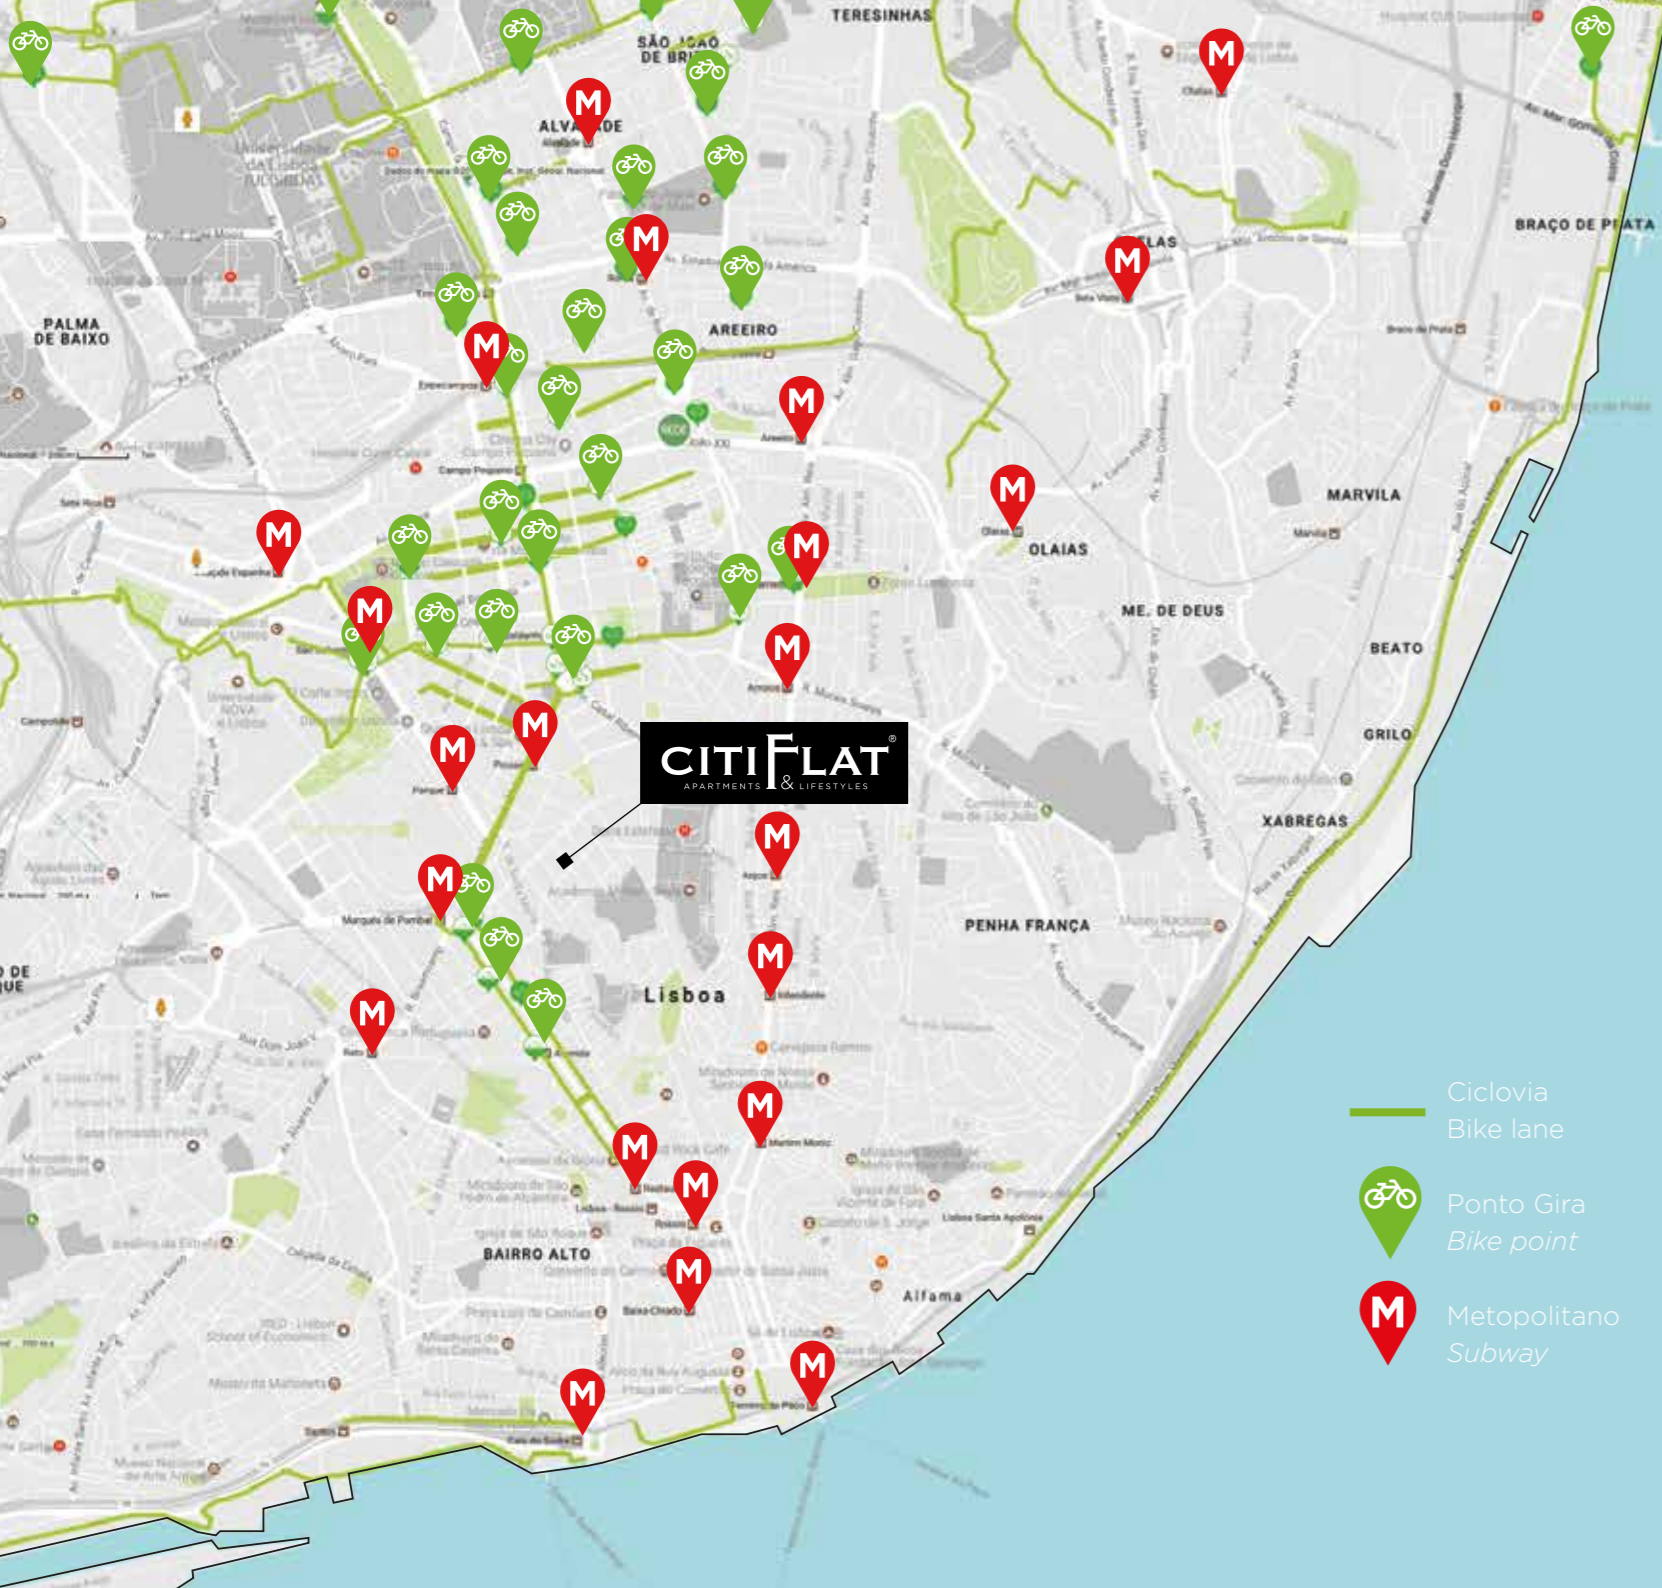

CITIFLAT[®]
APARTMENTS & LIFESTYLE

-  Ciclovias
Bike lane
-  Pontos Gira
Bike point
-  Metropolitano
Subway

- 1 - Saldanha
- 2 - Av. Liberdade
Baixa/Downtown
- 3 - El Corte Inglés
- 4 - Amoreiras

Rio Tejo | Tagus River

- 30'
- 15'
- 10'

Aeroporto | Airport

- 15'
- 10'

Shopping Center

- 5'
- 3'

Transporte | Transport

- 3'
- 2'

Marina | Harbour