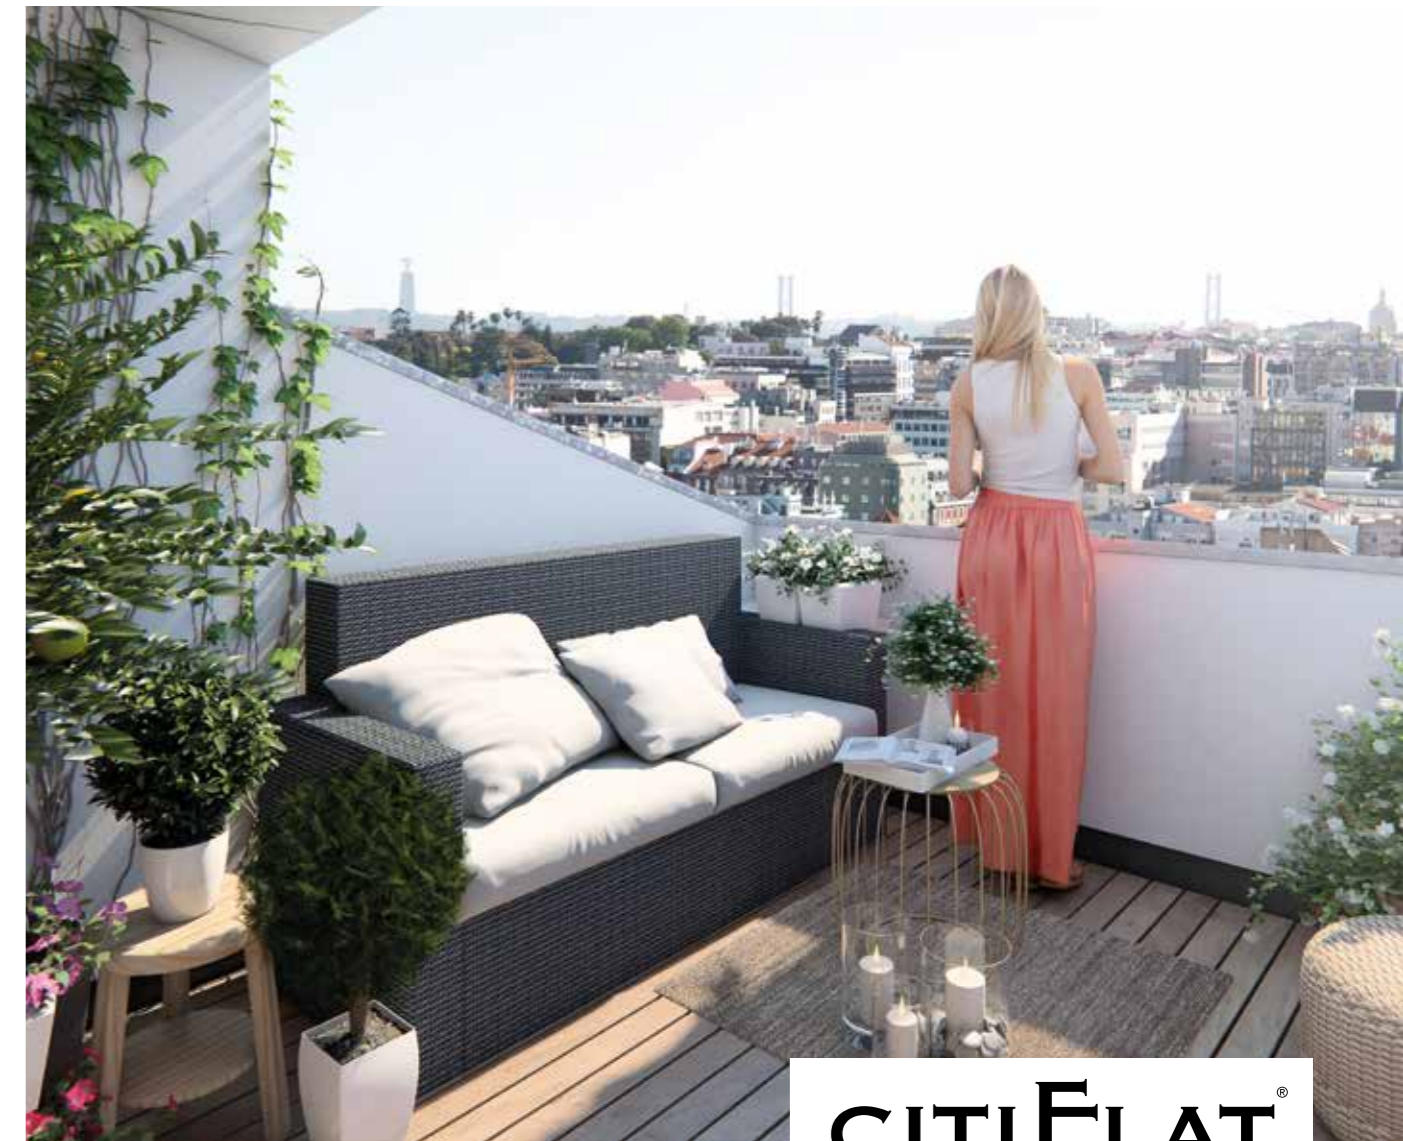

CITIFLAT®
APARTMENTS & LIFESTYLE