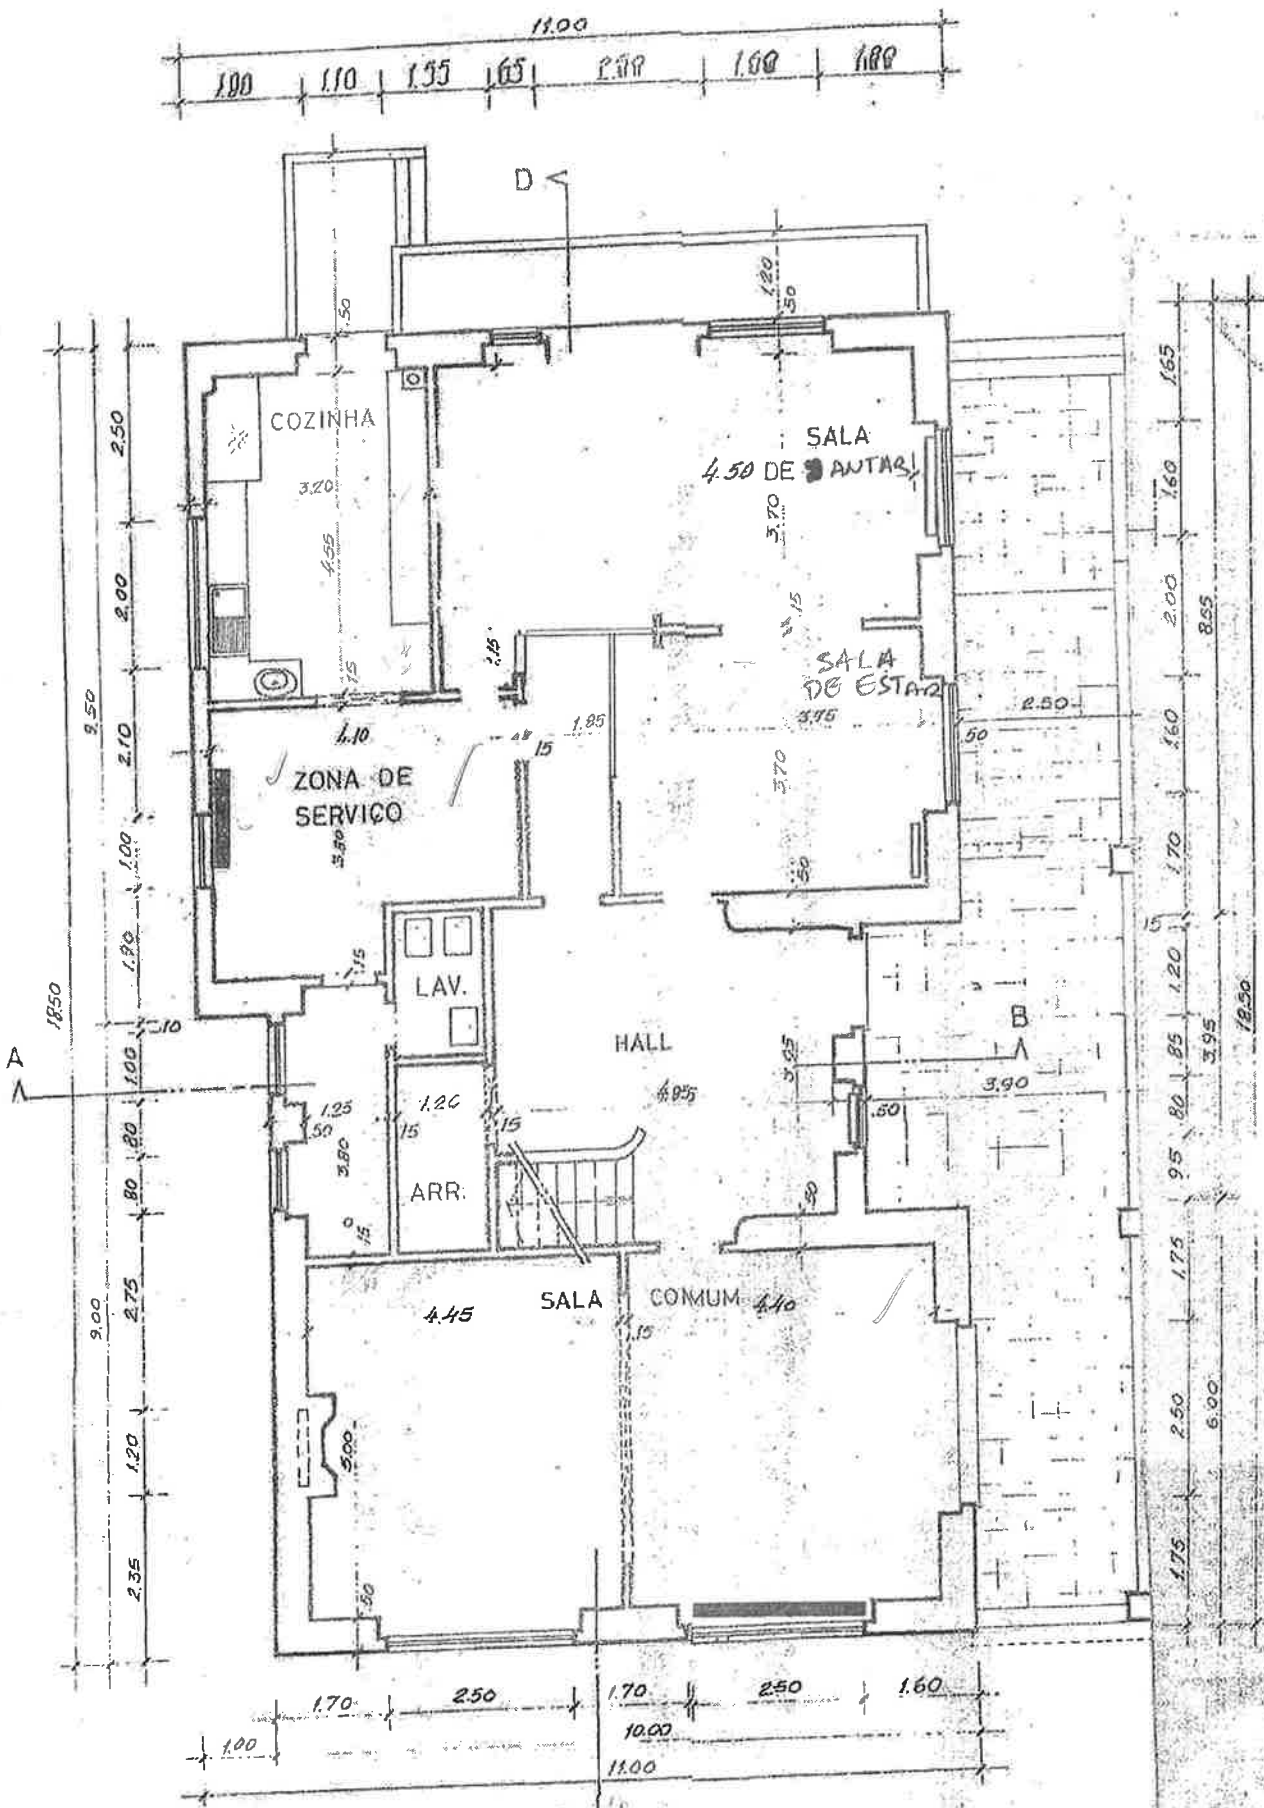

dia no este

1º ANDAR

203.50

Atual 03/01/2000

RÉS DO CHÃO 203,70

total 30 elev
 sala 35 elev
 60

60/10/09
10/09/09

CAVE

253, 45

Actual 32 doors
falha e dms