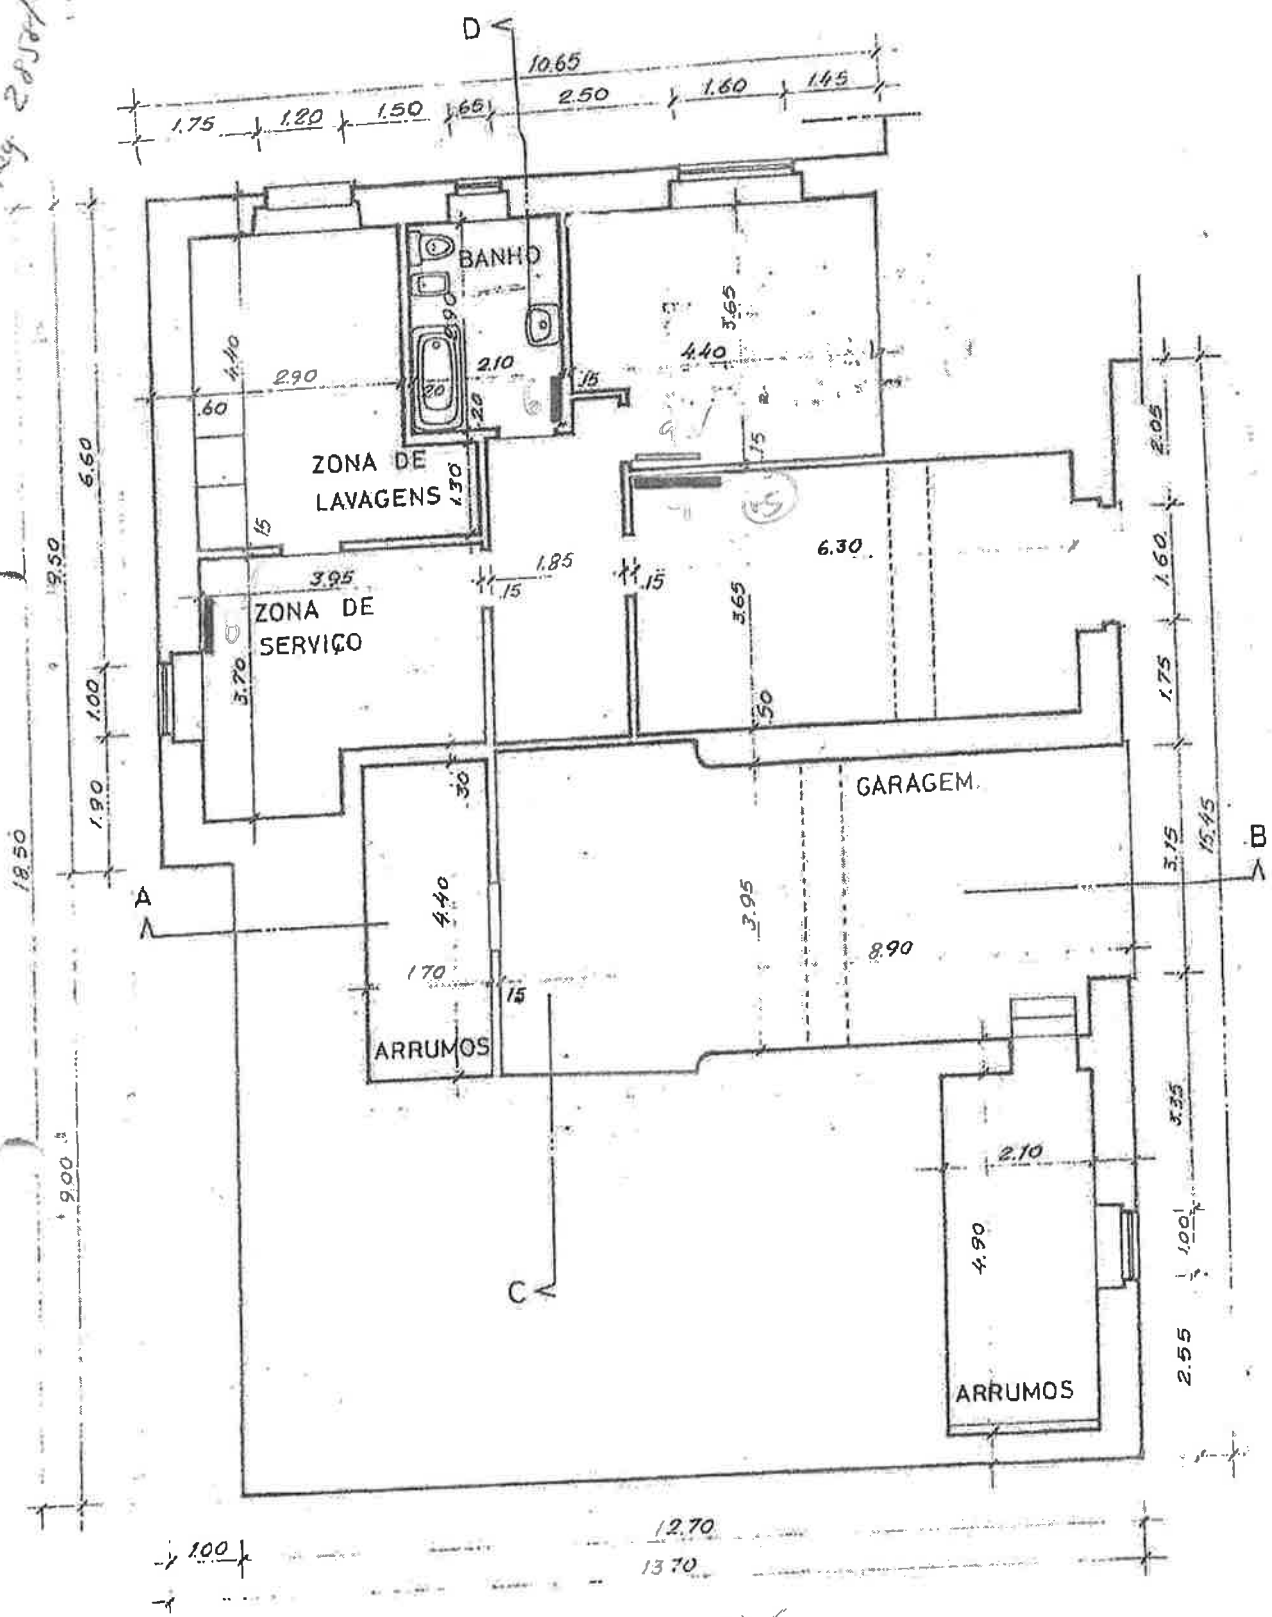

dia no este

1º ANDAR

203.50

Atual 03/01/2000

RÉS DO CHÃO 203,70

total 30 elev
 sala 35 elev
 60

60/10/09
10/09/09

CAVE