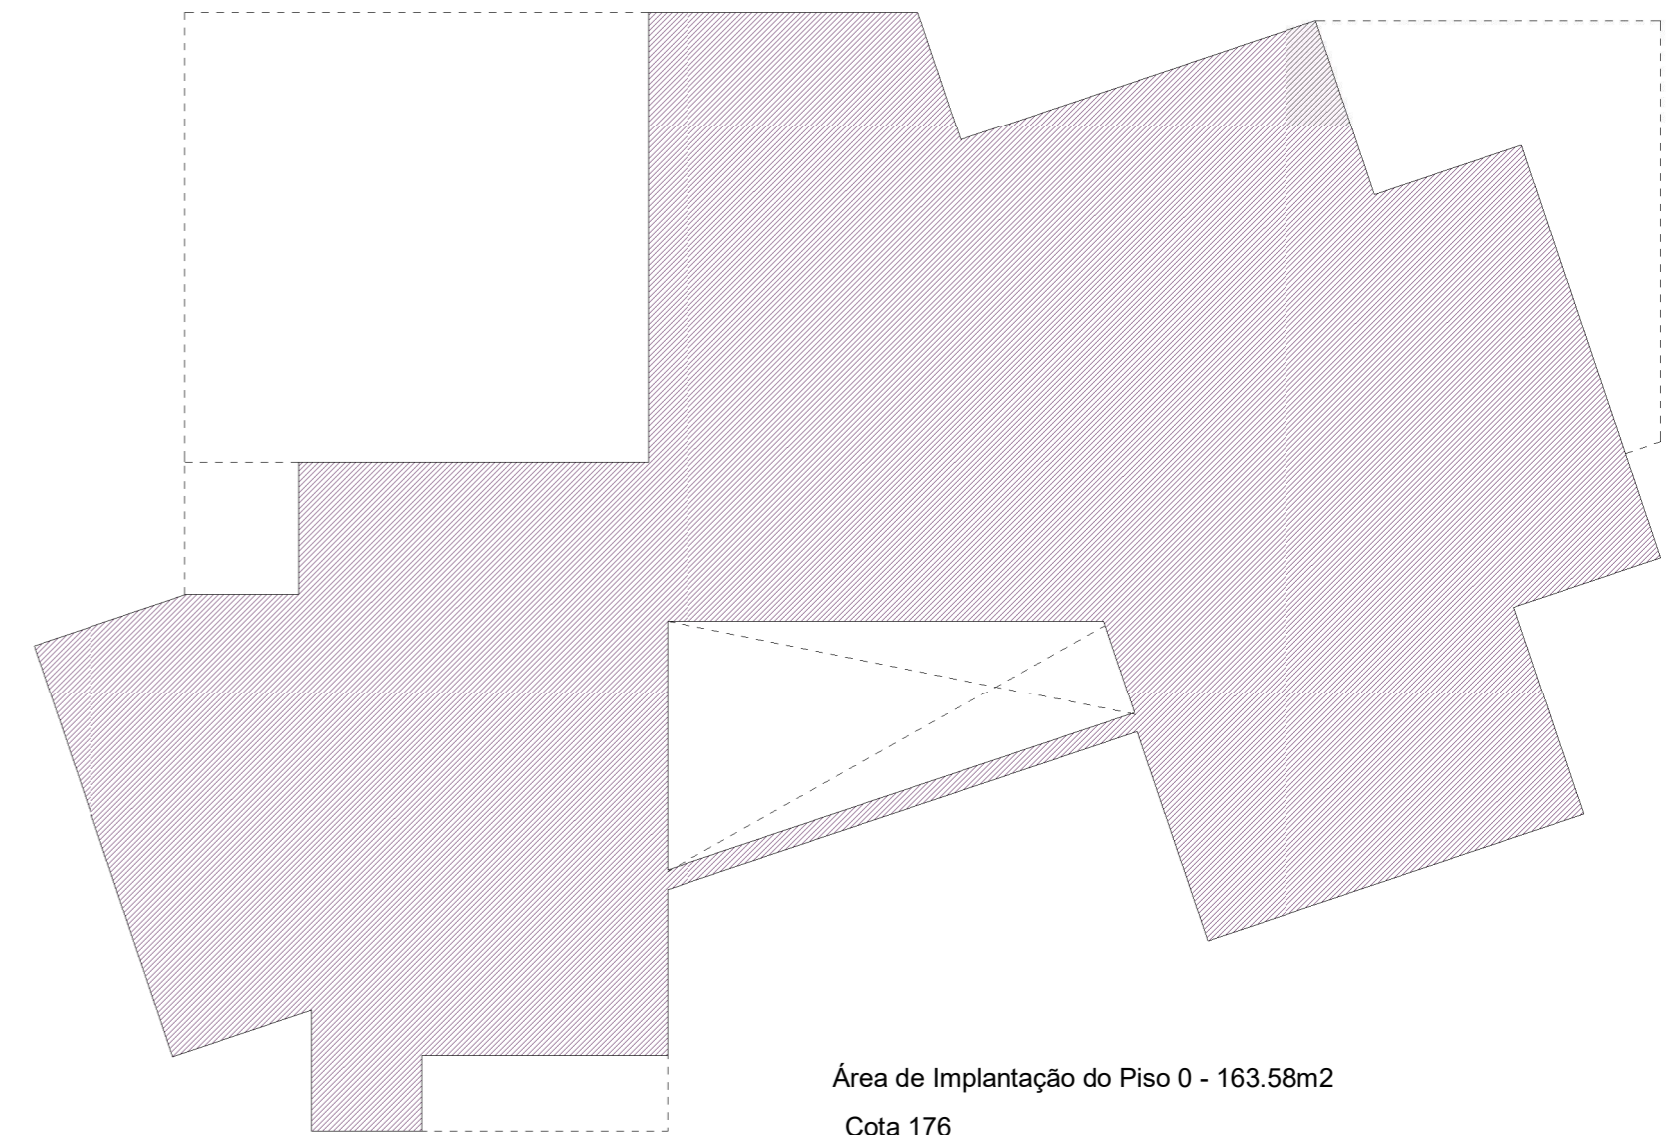

Planta de Cobertura

Moradia Unifamiliar			
 Manny Domingos	Nome: Frank Clemens	Data: Julho 21	Arquiteta: Patricia Romeira
	Morada: Ribeiro Seco - Funchal	Fase: Licenciamento	Camara: Rubrica
	Designação: Planta de Cobertura	Escala: 1 : 100	Desenho nº: 04

Planta do Piso -1

- Áreas do Piso -1:
- Área Bruta do Piso -1 - 183.96m2
 - Área Útil - 154.19m2
 - Área Habitável - 124.23m2
 - Áreas Cobertas Exteriores - 49.67m2

Moradia Unifamiliar							
 Manny Domingos	Nome:	Frank Clemens	Data:	Fevereiro 22	Arquiteta:	Manny Domingos	
	Morada:	Lote 12 - Alvará de Loteamento 5/99 - Ribeiro Seco - Funchal	Fase:	Licenciamento	Camara:	Funchal	
	Designação:	Planta do Piso -1	Escala:	1 : 100	Rubrica:		Desenho nº: