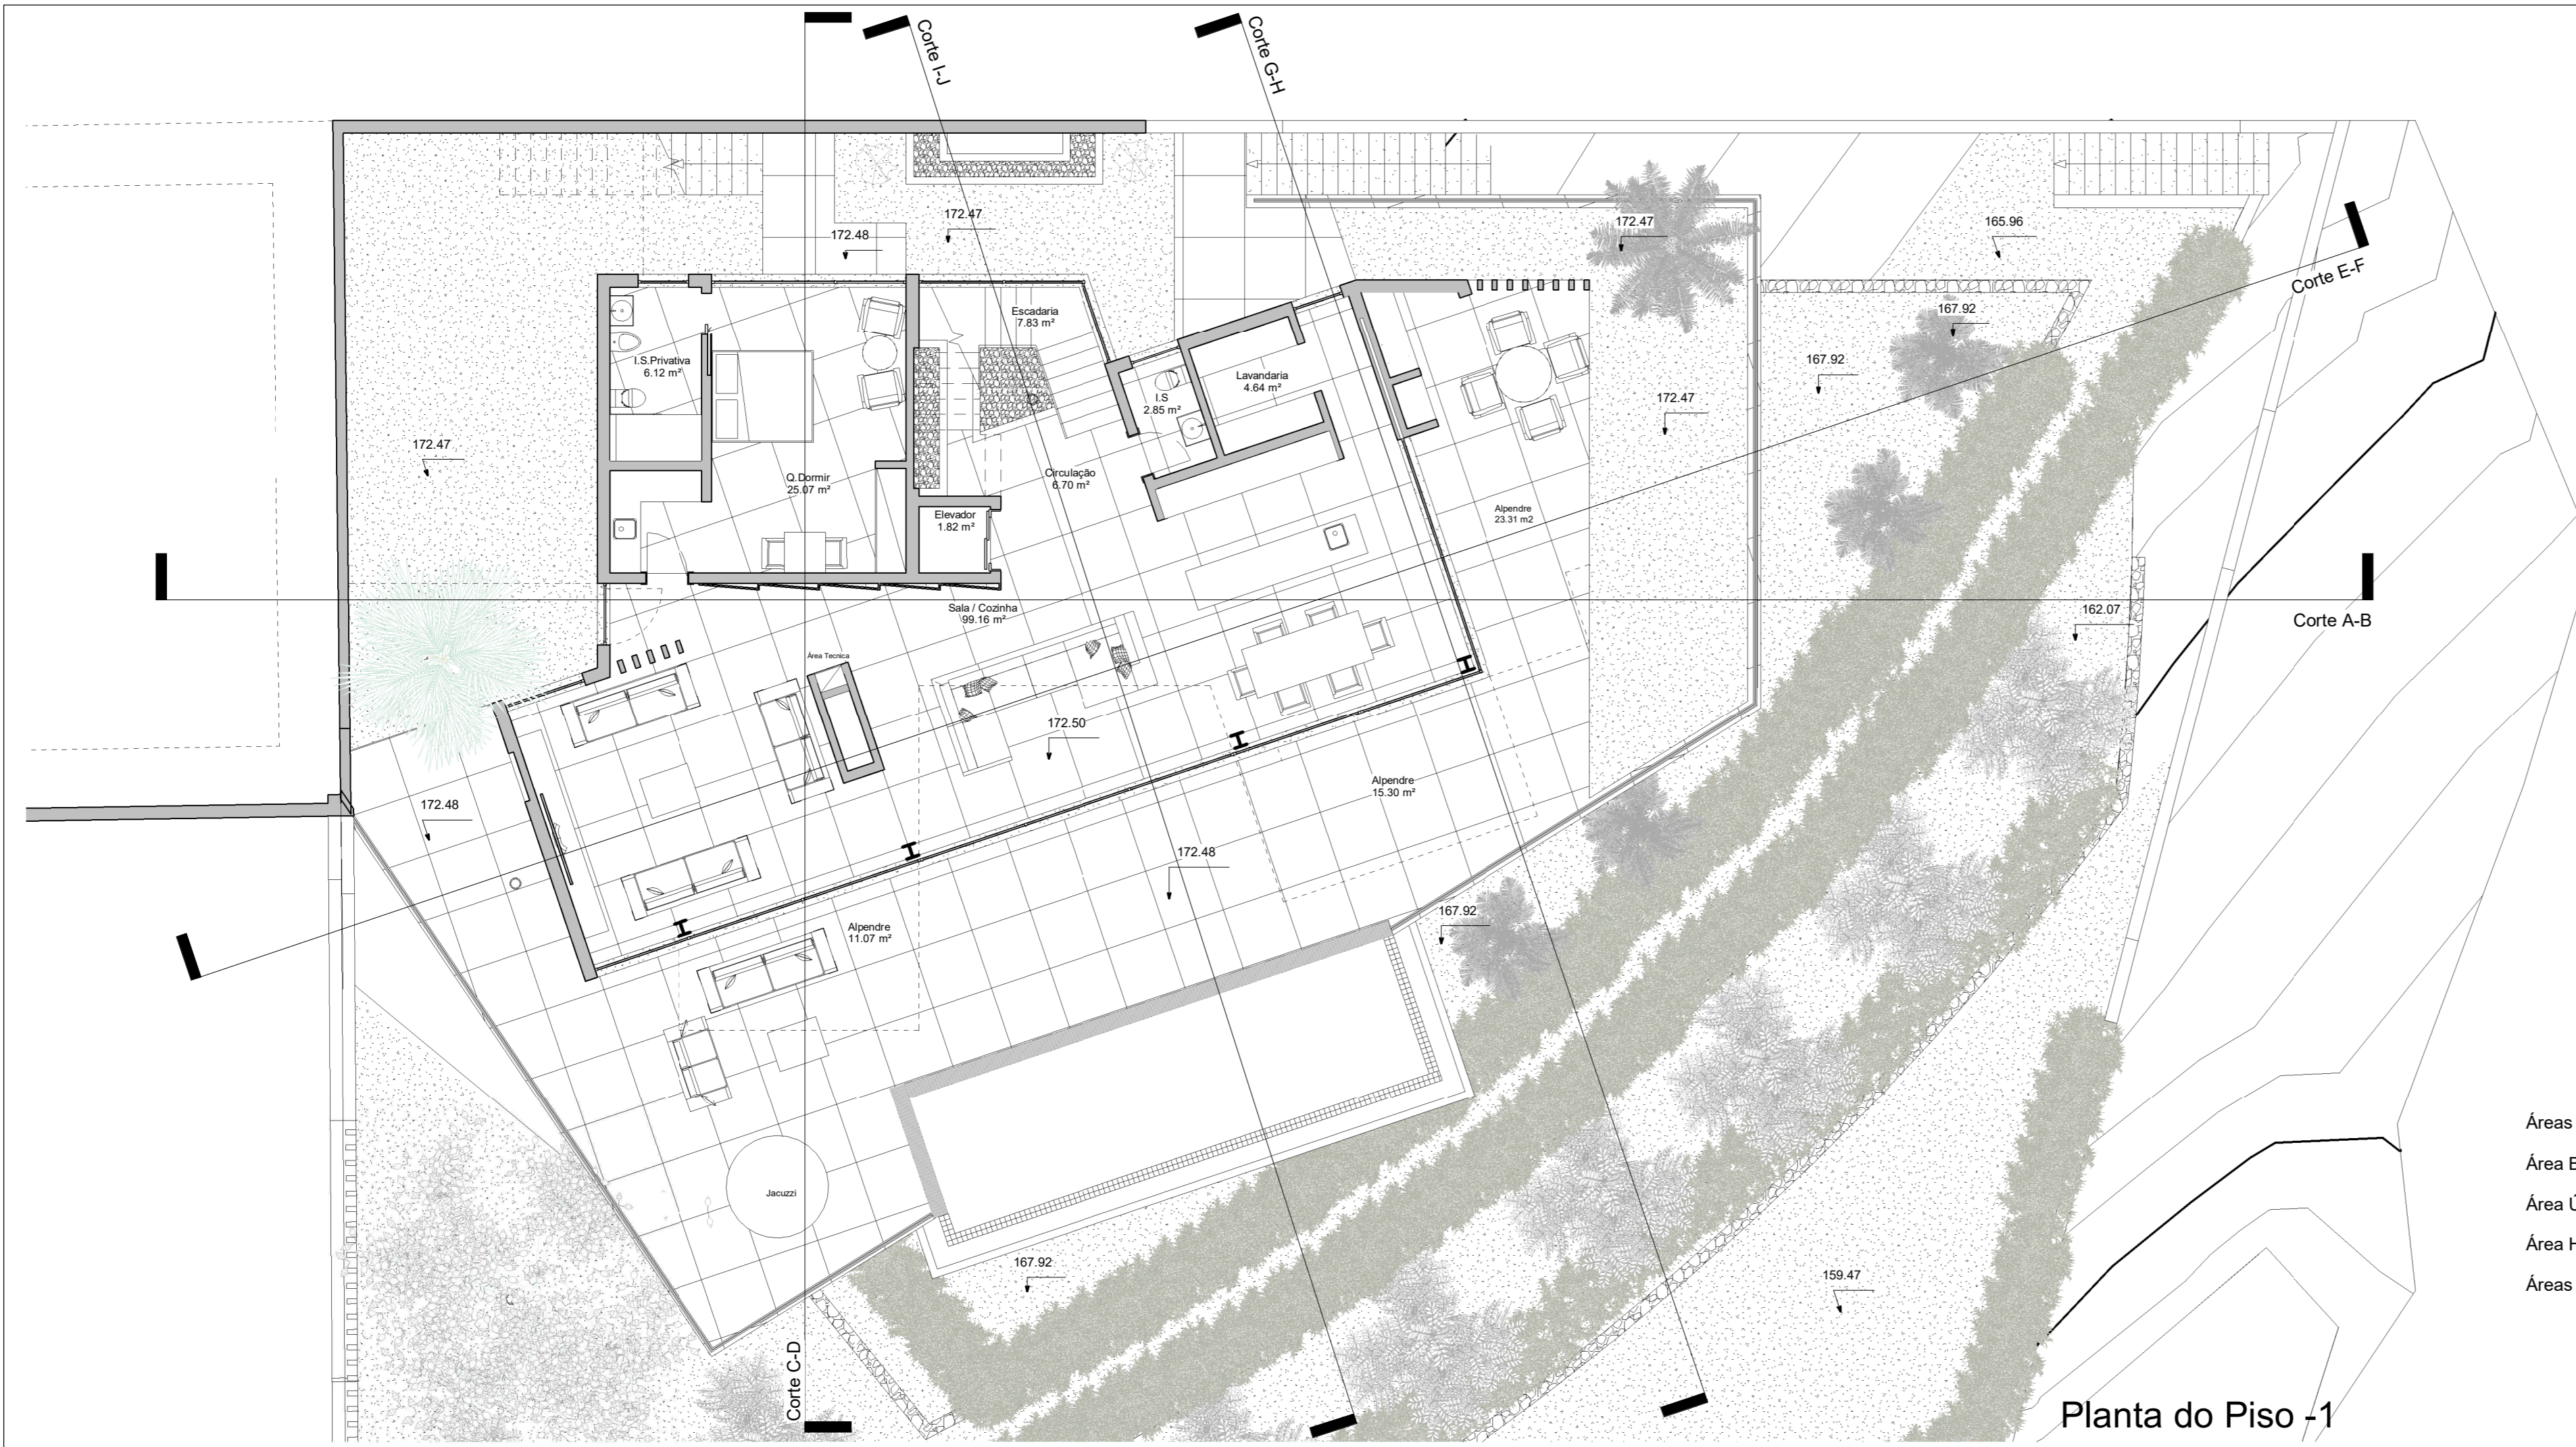

Planta de Cobertura

Moradia Unifamiliar			
 Manny Domingos	Nome: Frank Clemens	Data: Julho 21	Arquiteta: Patricia Romeira
	Morada: Ribeiro Seco - Funchal	Fase: Licenciamento	Camara: Rubrica
	Designação: Planta de Cobertura	Escala: 1 : 100	Desenho nº: 04

Planta do Piso -1

- Áreas do Piso -1:
- Área Bruta do Piso -1 - 183.96m2
 - Área Útil - 154.19m2
 - Área Habitável - 124.23m2
 - Áreas Cobertas Exteriores - 49.67m2

Moradia Unifamiliar							
 Manny Domingos	Nome:	Frank Clemens	Data:	Fevereiro 22	Arquiteta:	Manny Domingos	
	Morada:	Lote 12 - Alvará de Loteamento 5/99 - Ribeiro Seco - Funchal	Fase:	Licenciamento	Camara:	Funchal	
	Designação:	Planta do Piso -1	Escala:	1 : 100	Rubrica:		Desenho nº:

- Áreas do Piso 0:
- Área Bruta do Piso 0 - 163.58m2
 - Área Útil - 137.60m2
 - Área Habitável - 47.01m2
 - Áreas Cobertas Exteriores - 5.46m2
 - Área de Varanda - 11.68m2
 - Área Bruta da Garagem - 36.50m2
 - Área Útil da Garagem - 32.48m2

Planta do Piso 0

Moradia Unifamiliar						
 Manny Domingos	Nome:	Frank Clemens	Data	Fevereiro 22	Arquiteta	Manny Domingos
	Morada:	Lote 12 - Alvará de Loteamento 5/99 - Ribeiro Seco - Funchal	Fase	Licenciamento	Camara	Funchal
	Designação:	Planta do Piso 0	Escala	1 : 100	Desenho nº	05