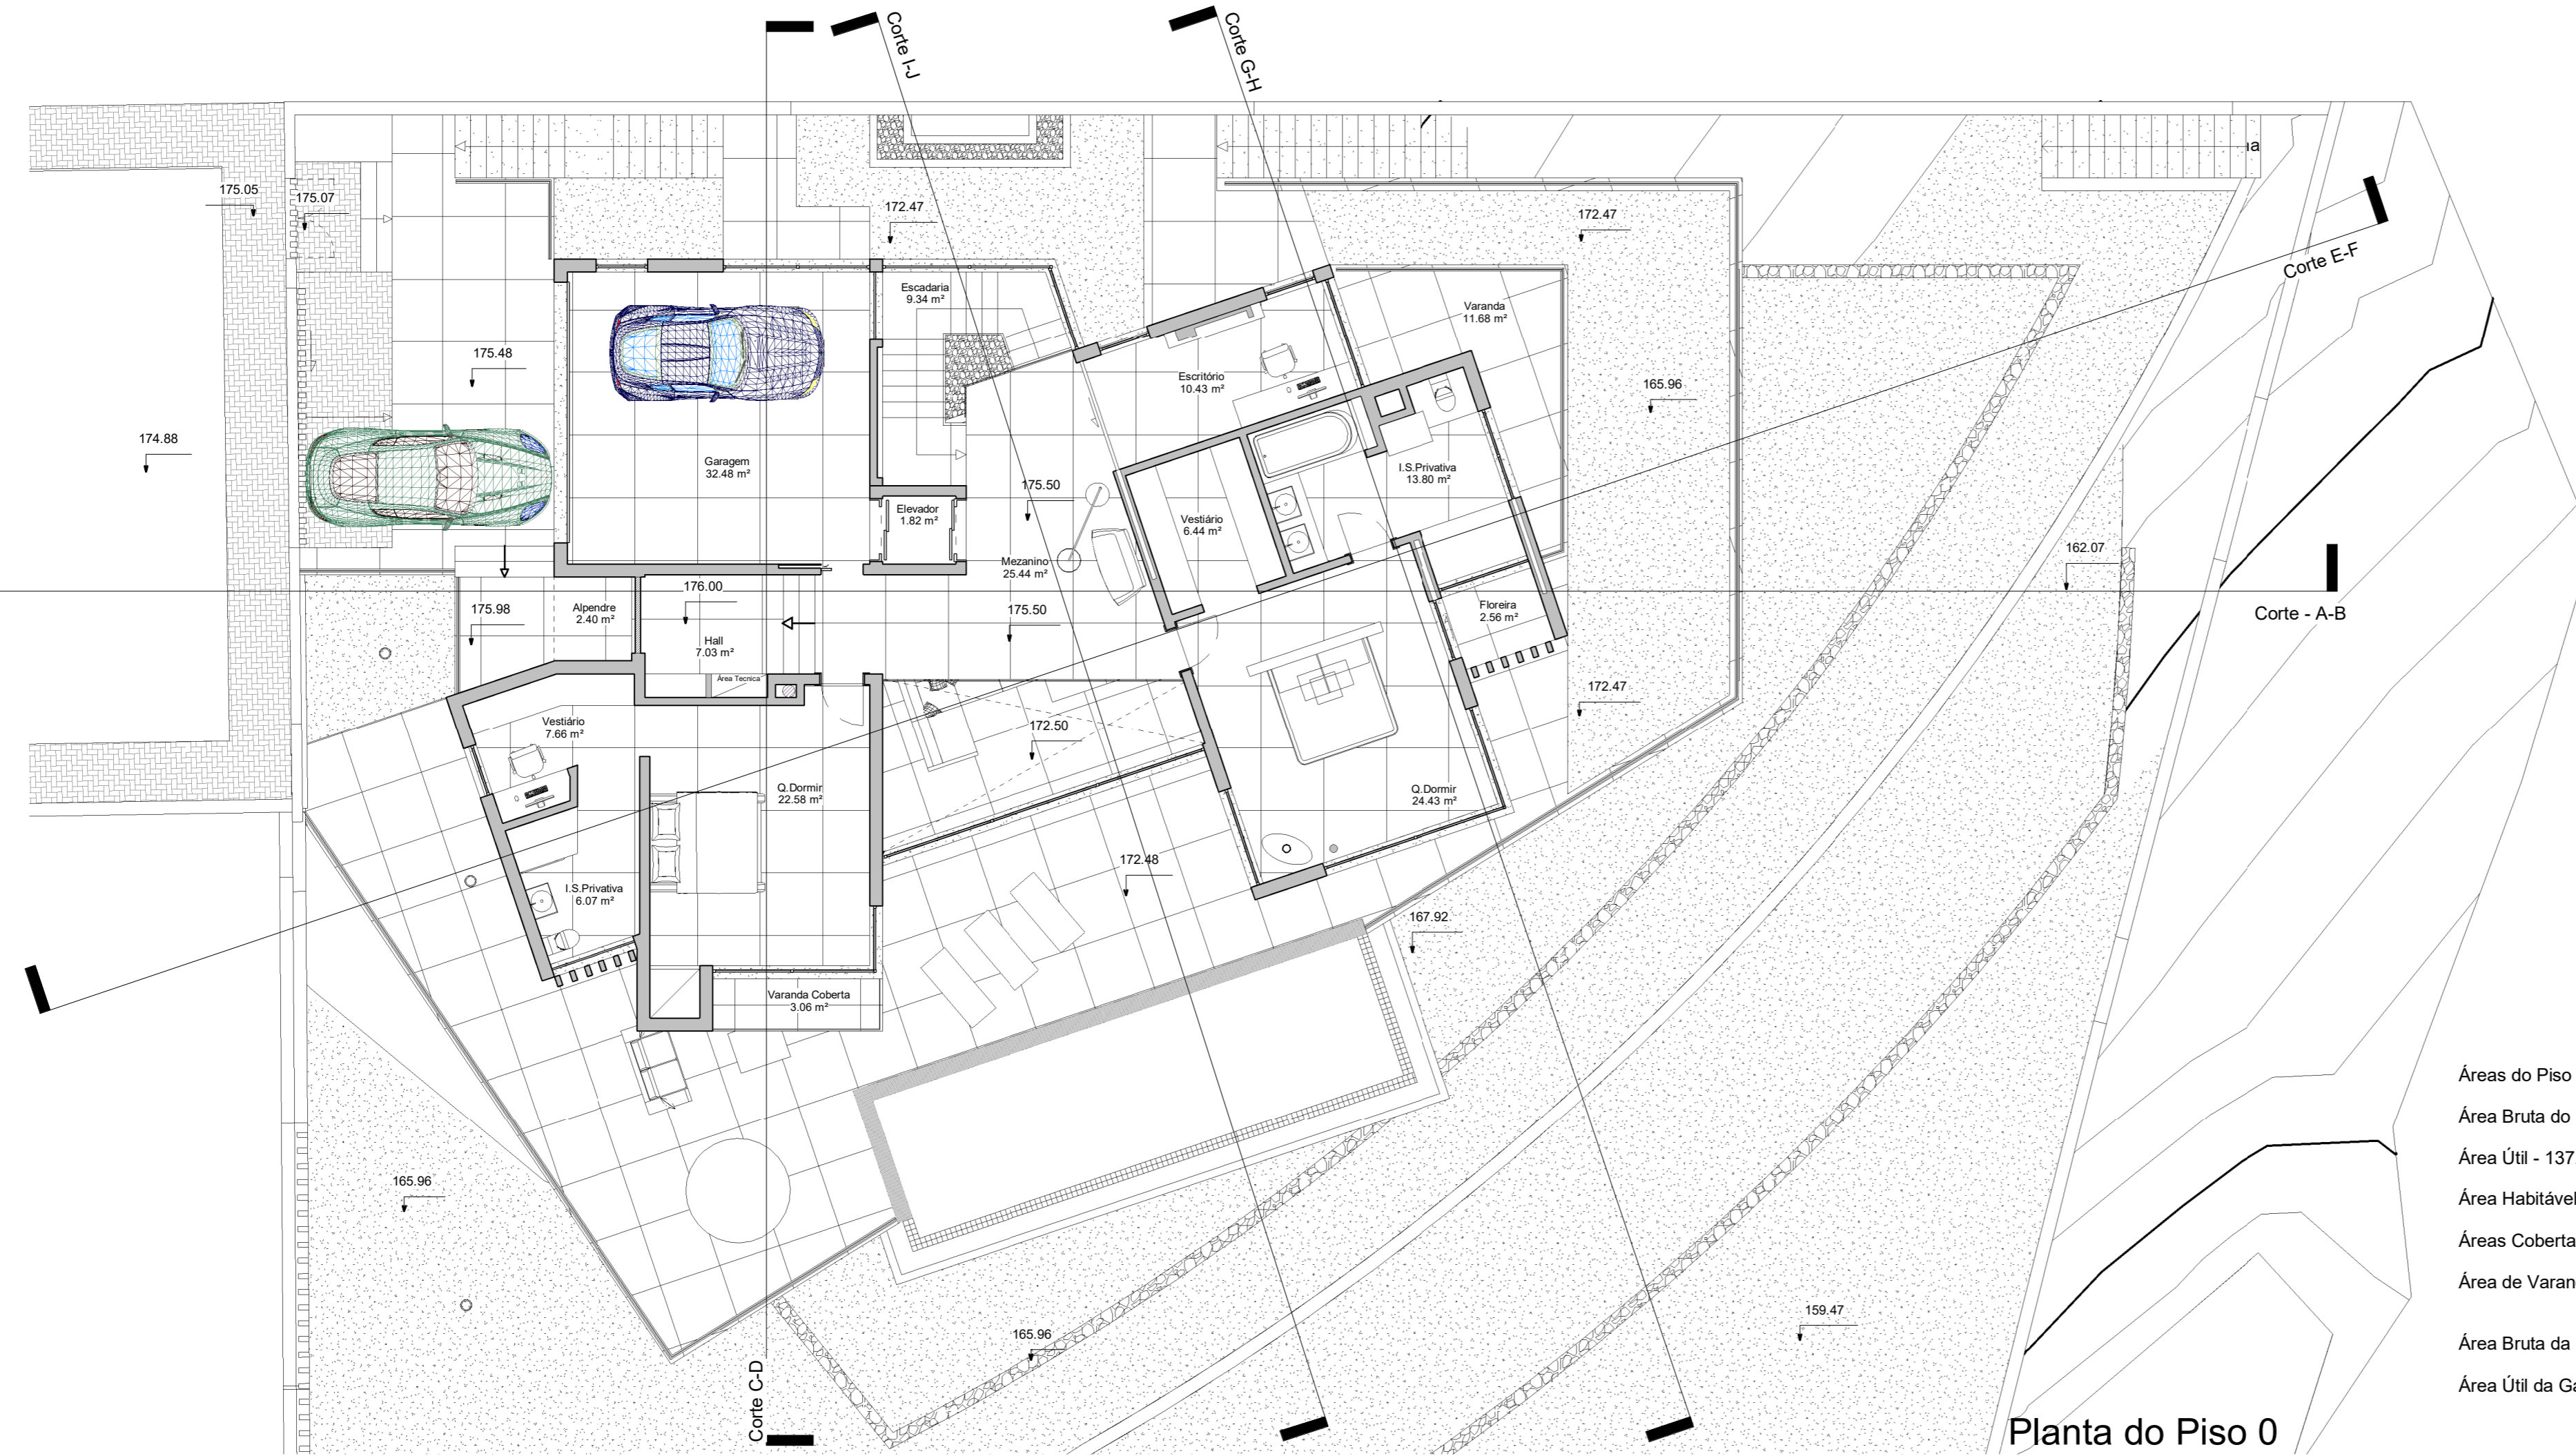

Planta de Cobertura

Moradia Unifamiliar			
 Manny Domingos	Nome: Frank Clemens	Data: Julho 21	Arquiteta: Patricia Romeira
	Morada: Ribeiro Seco - Funchal	Fase: Licenciamento	Camara: Rubrica
	Designação: Planta de Cobertura	Escala: 1 : 100	Desenho nº: 04

Planta do Piso -1

- Áreas do Piso -1:
- Área Bruta do Piso -1 - 183.96m2
 - Área Útil - 154.19m2
 - Área Habitável - 124.23m2
 - Áreas Cobertas Exteriores - 49.67m2

Moradia Unifamiliar							
 Manny Domingos	Nome:	Frank Clemens	Data:	Fevereiro 22	Arquiteta:	Manny Domingos	
	Morada:	Lote 12 - Alvará de Loteamento 5/99 - Ribeiro Seco - Funchal	Fase:	Licenciamento	Camara:	Funchal	
	Designação:	Planta do Piso -1	Escala:	1 : 100	Rubrica:		Desenho nº:

- Áreas do Piso 0:
- Área Bruta do Piso 0 - 163.58m2
 - Área Útil - 137.60m2
 - Área Habitável - 47.01m2
 - Áreas Cobertas Exteriores - 5.46m2
 - Área de Varanda - 11.68m2
 - Área Bruta da Garagem - 36.50m2
 - Área Útil da Garagem - 32.48m2

Planta do Piso 0

Moradia Unifamiliar						
 Manny Domingos	Nome:	Frank Clemens	Data	Fevereiro 22	Arquiteta	Manny Domingos
	Morada:	Lote 12 - Alvará de Loteamento 5/99 - Ribeiro Seco - Funchal	Fase	Licenciamento	Camara	Funchal
	Designação:	Planta do Piso 0	Escala	1 : 100	Desenho nº	05