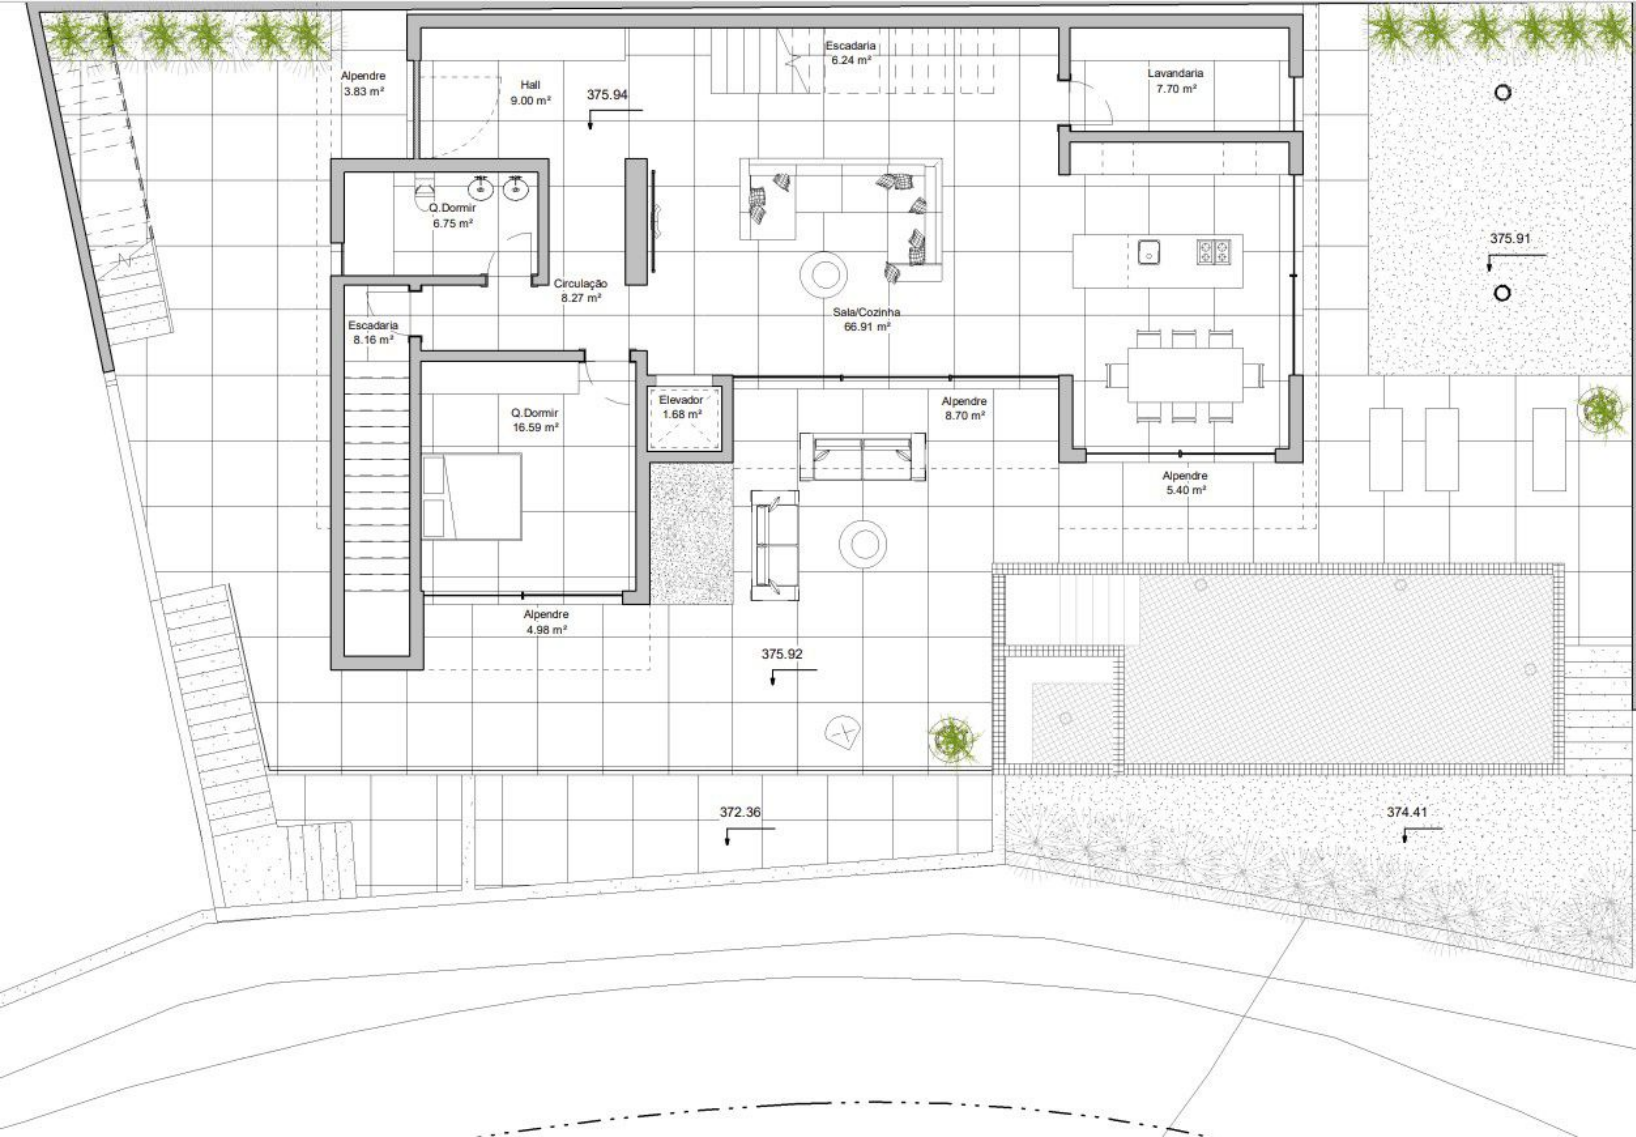

Legenda:

Área Bruta do Piso 0 - 175.90m²

Área Bruta do Piso 0 sem Alpendres - 152.99m²

Área Útil - 119.73m²

Área Habitável - 83.50m²

Área Alpendres - 22.91m²

Legenda:

Área Bruta do Piso 0 - 175.90m²

Área Bruta do Piso 0 sem Alpendres - 152.99m²

Área Útil - 119.73m²

Área Habitavel - 83.50m²

Área Alpendres - 22.91m²

Legenda:

Área Bruta do Piso 0 - 92.79m²

Área Útil - 78.12m²

Legenda:

Área Bruta do Piso 0 - 175.90m²

Área Bruta do Piso 0 sem Alpendres - 152.99m²

Área Útil - 119.73m²

Área Habitavel - 83.50m²

Área Alpendres - 22.91m²

Legenda:

Área Bruta do Piso 0 - 162.33m²

Área Bruta do Piso 0 sem Alpendres - 145.43m²

Área Útil - 131.30m²

Área Habitavel - 64.17m²

Área Alpendres - 16.90m²