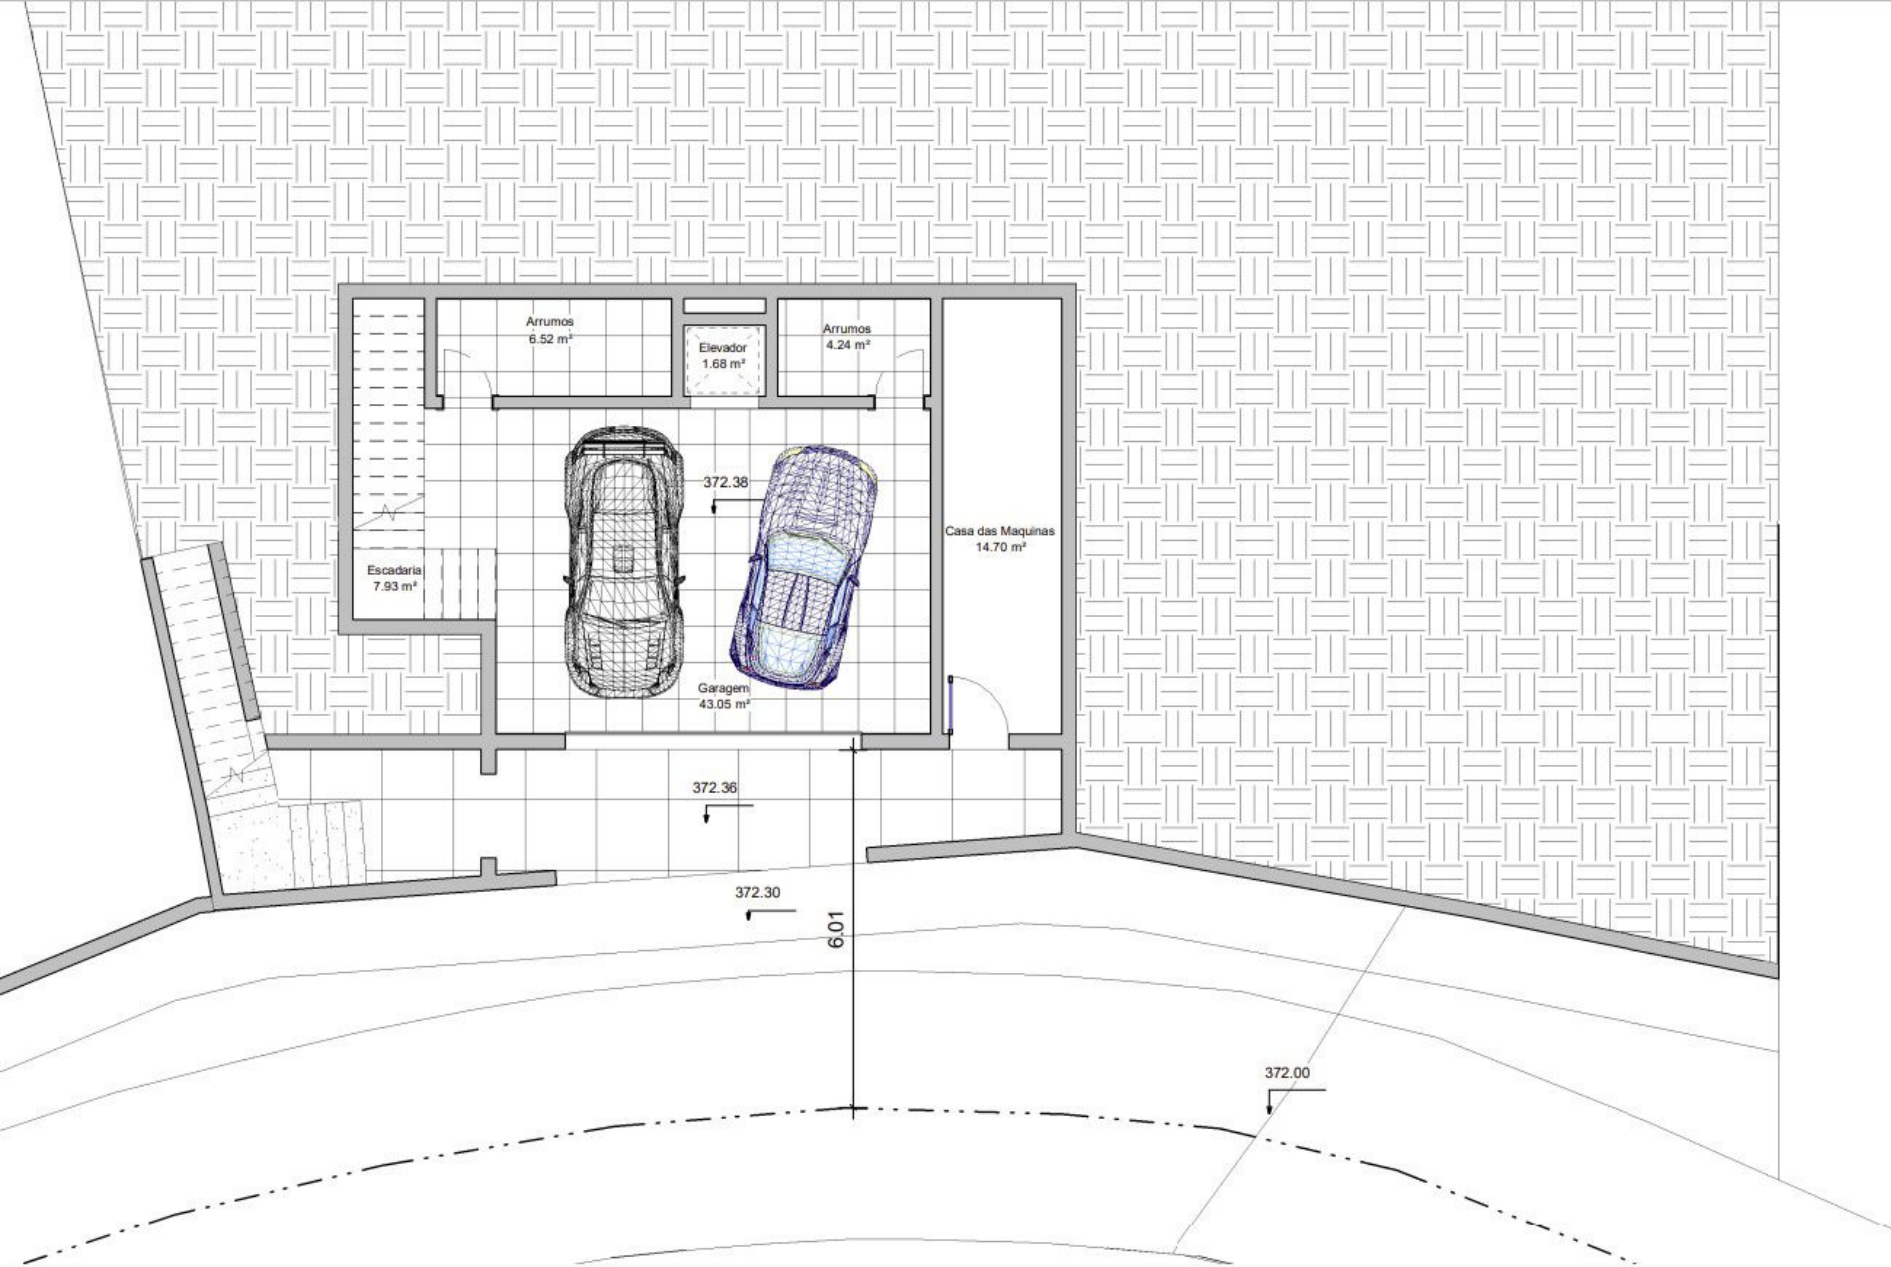

Legenda:

Área Bruta do Piso 0 - 175.90m²

Área Bruta do Piso 0 sem Alpendres - 152.99m²

Área Útil - 119.73m²

Área Habitável - 83.50m²

Área Alpendres - 22.91m²

Legenda:

Área Bruta do Piso 0 - 175.90m²

Área Bruta do Piso 0 sem Alpendres - 152.99m²

Área Útil - 119.73m²

Área Habitavel - 83.50m²

Área Alpendres - 22.91m²

Legenda:

Área Bruta do Piso 0 - 92.79m²

Área Útil - 78.12m²

Legenda:

Área Bruta do Piso 0 - 175.90m²

Área Bruta do Piso 0 sem Alpendres - 152.99m²

Área Útil - 119.73m²

Área Habitavel - 83.50m²

Área Alpendres - 22.91m²

Legenda:

Área Bruta do Piso 0 - 162.33m²

Área Bruta do Piso 0 sem Alpendres - 145.43m²

Área Útil - 131.30m²

Área Habitavel - 64.17m²

Área Alpendres - 16.90m²