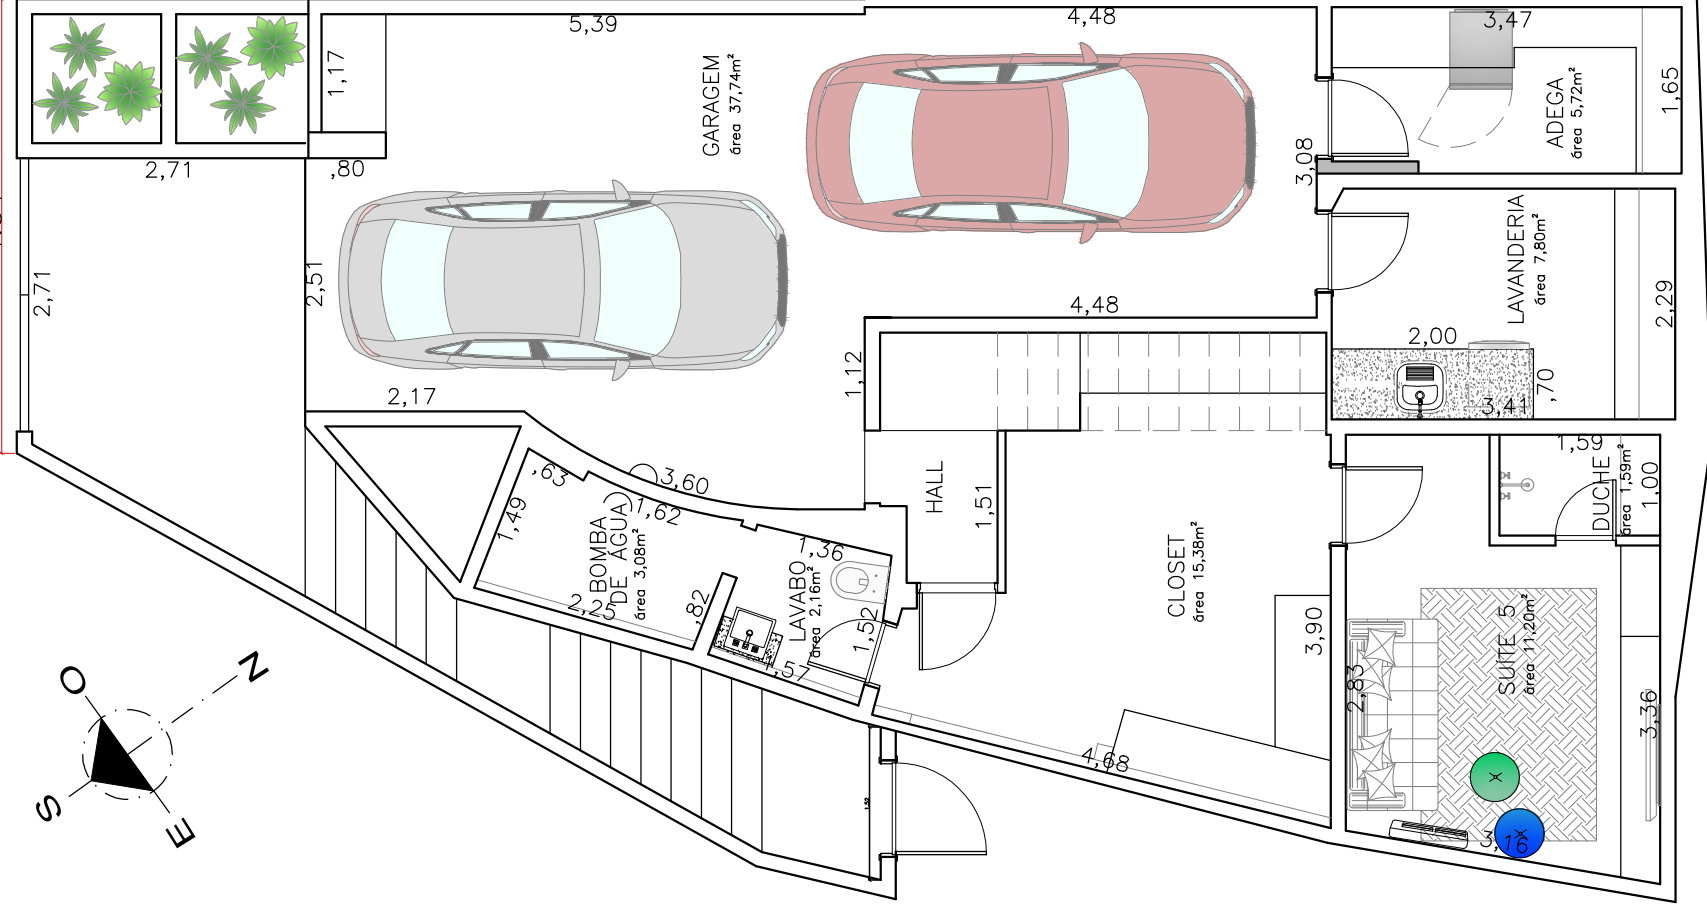

RUA BEATRIZ COSTA

4.51

ÁREA TOTAL INTERNA 101,31m²
 ÁREA TOTAL EXTERNA 23,85m²

PLANTA LAYOUT - CAVE

esc 1:75

TÍTULO PROJETO DE INTERIORES I CASA PAREDE		R00 - EMISSÃO FINAL	FOLHA
OBRA LFR	CLIENTE Luís Ferreira Rodrigues	R00	01
ENDEREÇO RUA BEATRIZ COSTA, 4 PAREDE- PORTUGAL		R00	REVISÃO
ETAPA FINAL	ESCALA 1:75	R00	00
PROJETADO MAYARA BERZAGHI	DATA MARÇO/2023	R00	