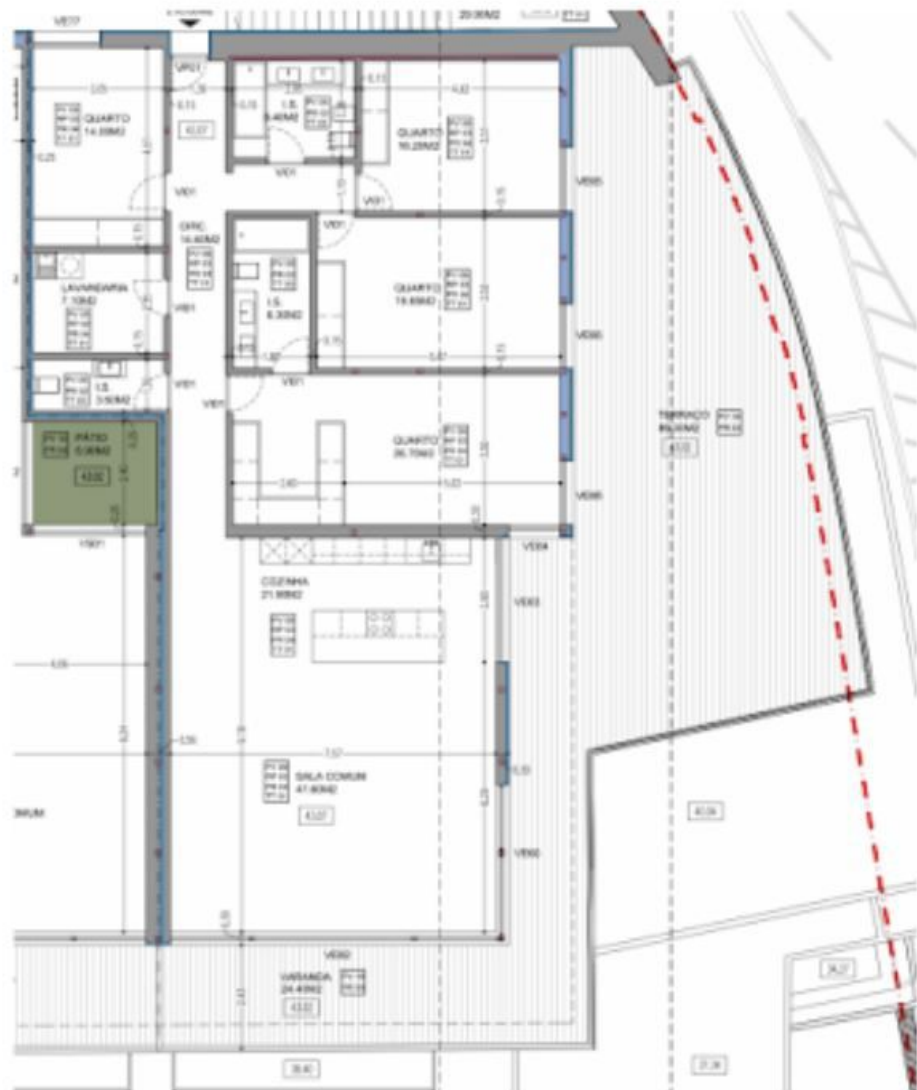

**AFÁBRICA**  
Apartments & Lofts

**Apartamento T4 Penthouse**  
**Area bruta 332,00 m2**  
**Fracção AE**

**AFÁBRICA**  
Apartments & Lofts

**Apartamento T4**  
**Area bruta 301,95 m2**  
**Fracção V**