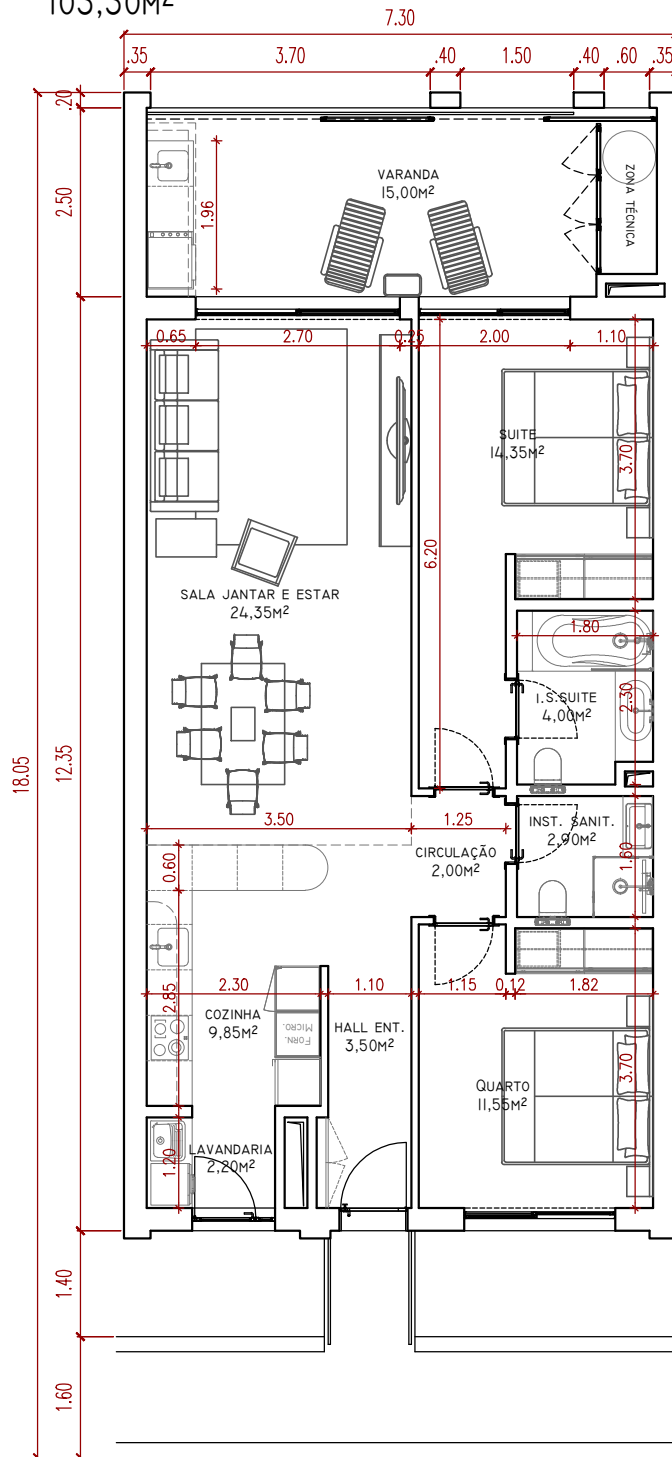

T2
103,30M²

Título

Habitação Coletiva

Requerente

TREASUREGARDEN, LDA.

Localização

Rua Dr. Sales Caldeira - Funchal

Tela

00.

Contém

Planta Tipologia T2 Tipo

Fase

Comunicação Prévia

Designação

Proposto

Escala