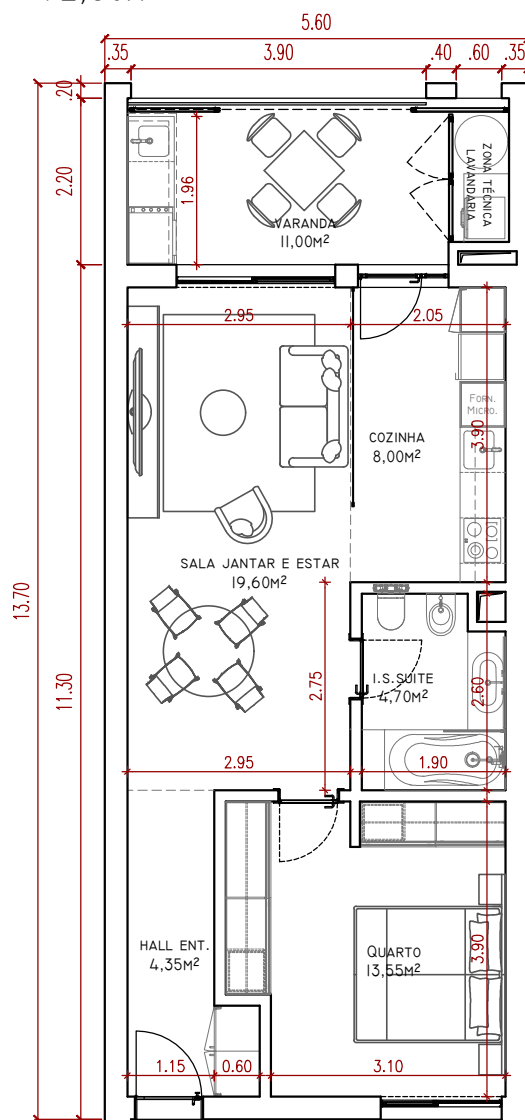

T1
72,60M²

Título

Habitação Coletiva

Requerente

TREASUREGARDEN, LDA.

Localização

Rua Dr. Sales Caldeira - Funchal

Tela

00.

Contém

Planta Tipologia T1 Tipo

Fase

Comunicação Prévia

Designação

Proposto

Escala