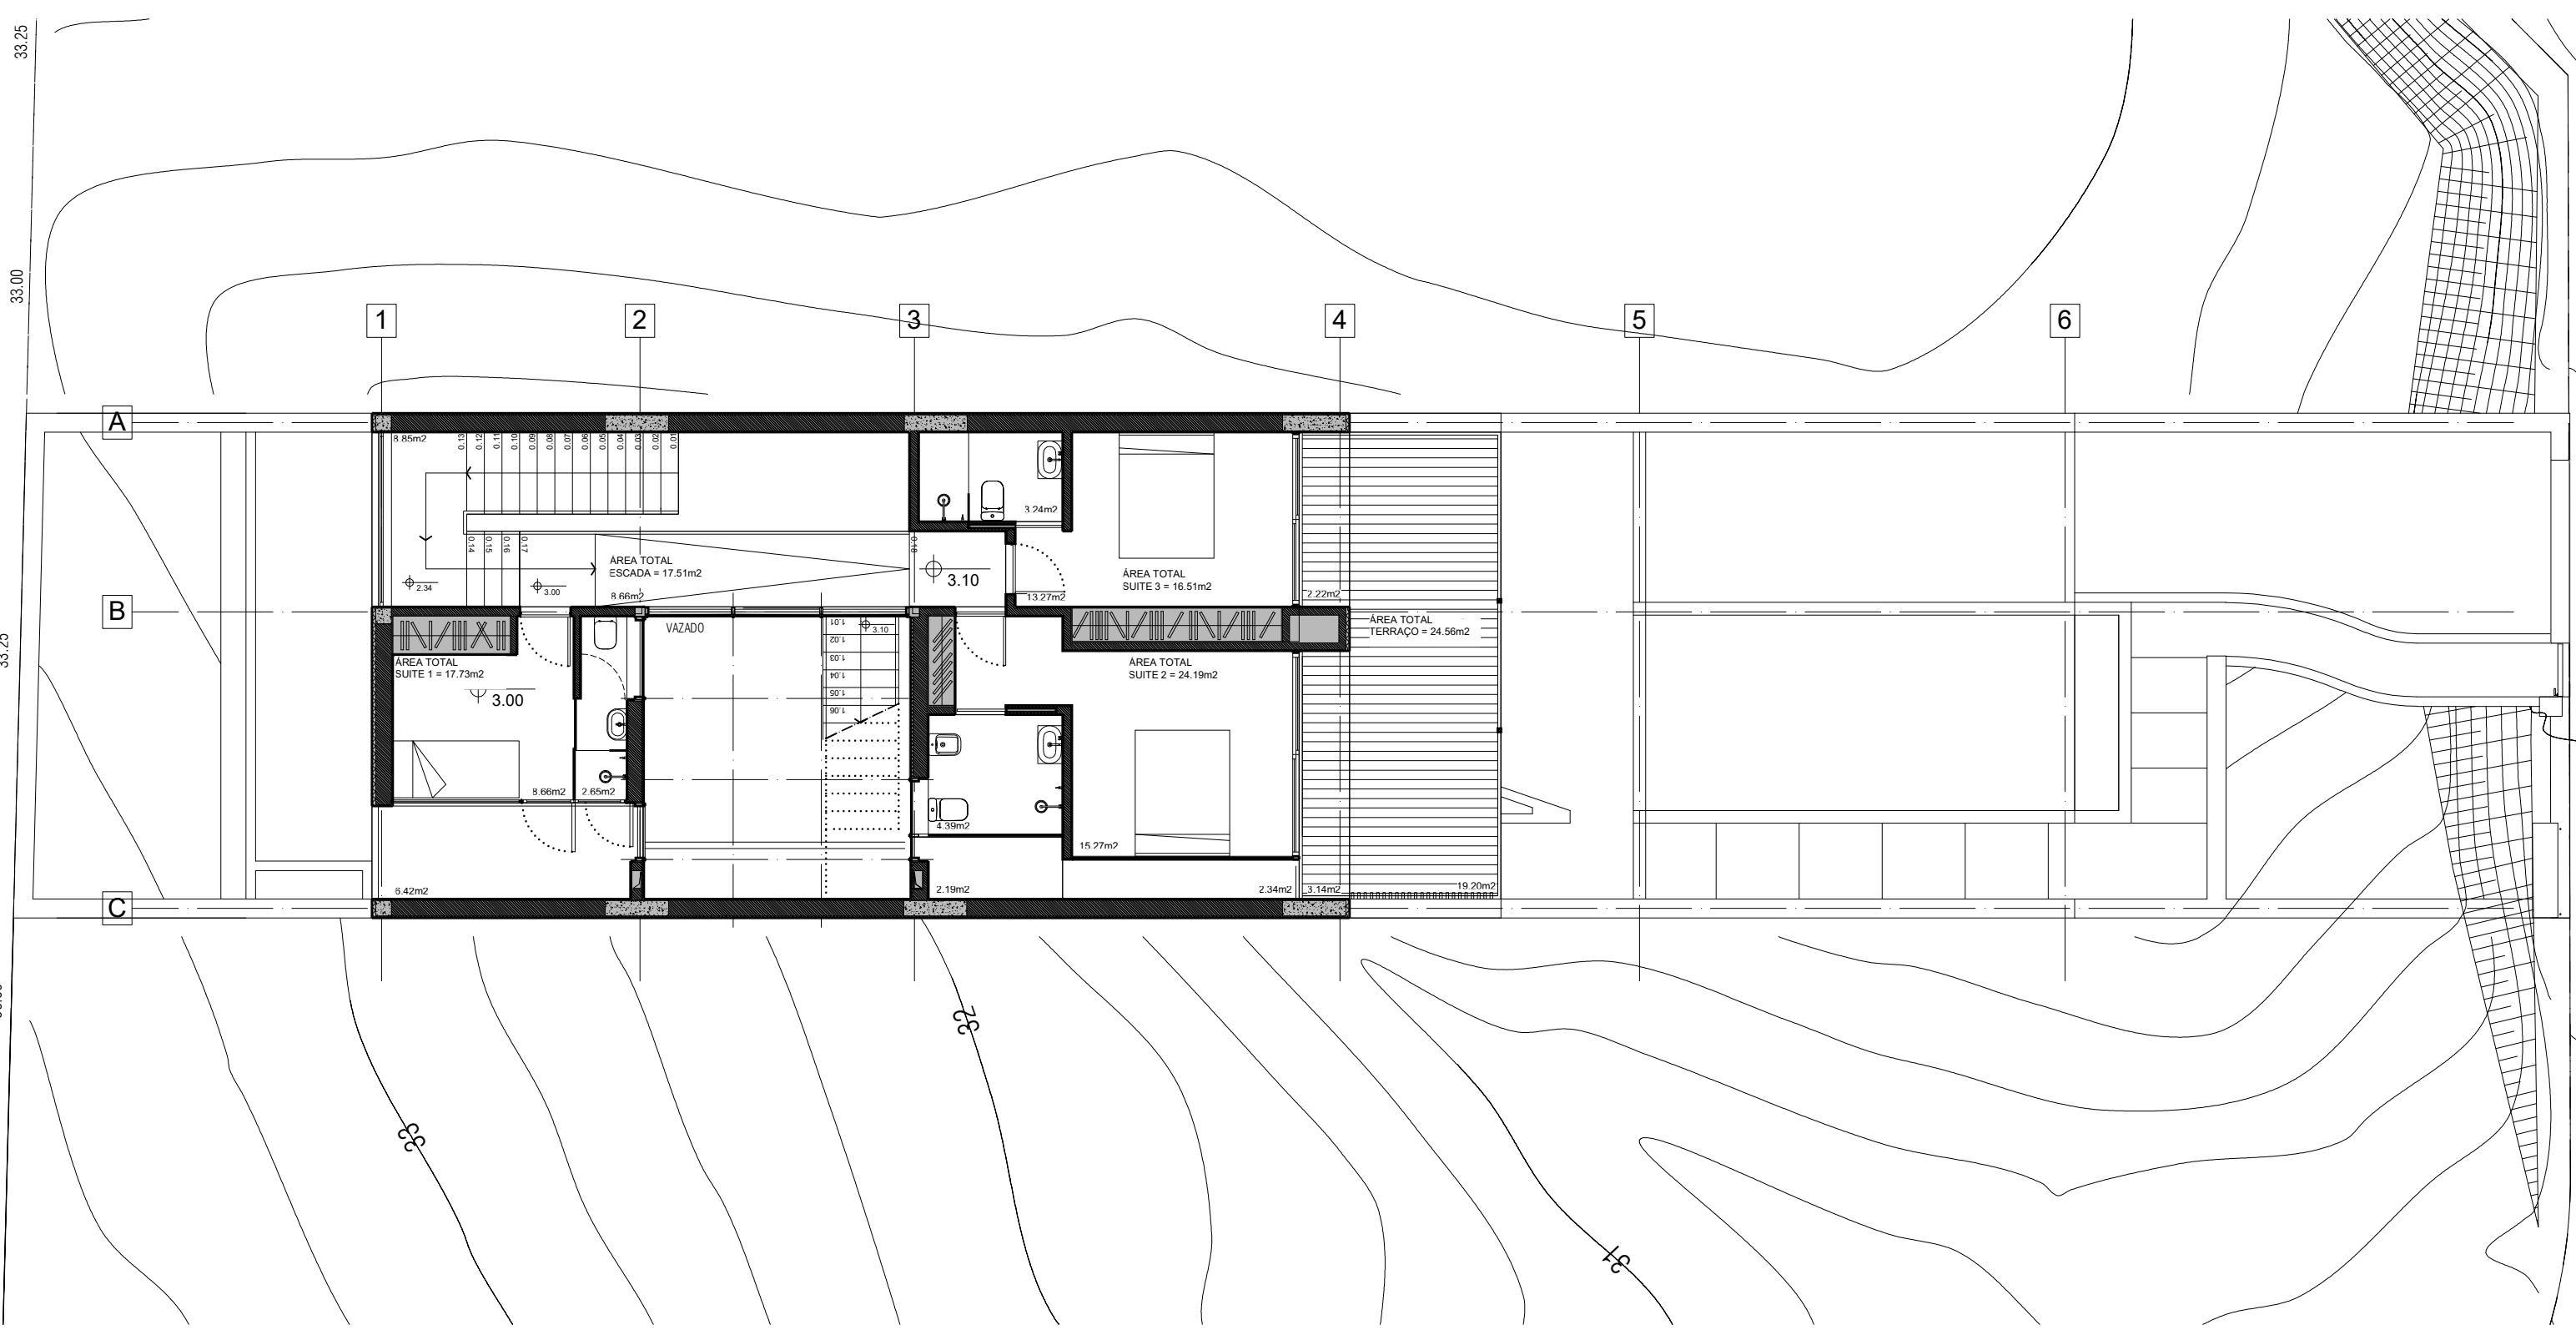

33.25  
33.00

33.25

33.00

1

2

3

4

5

6

A

B

C

6.20

23.78 m<sup>2</sup>  
DECK

VAZADO

JACUZZI

AREA TOTAL  
TERRAÇO = 55.84m<sup>2</sup>

1.00  
1.01  
1.02  
1.03  
1.04  
1.05  
1.06  
1.07  
1.08  
1.09  
1.10  
1.11  
1.12

0.01  
0.02  
0.03  
0.04

600.0  
800.0  
200.0  
900.0  
500.0

33

32

31

C

CAVE  
104.48 m²

PISCINA