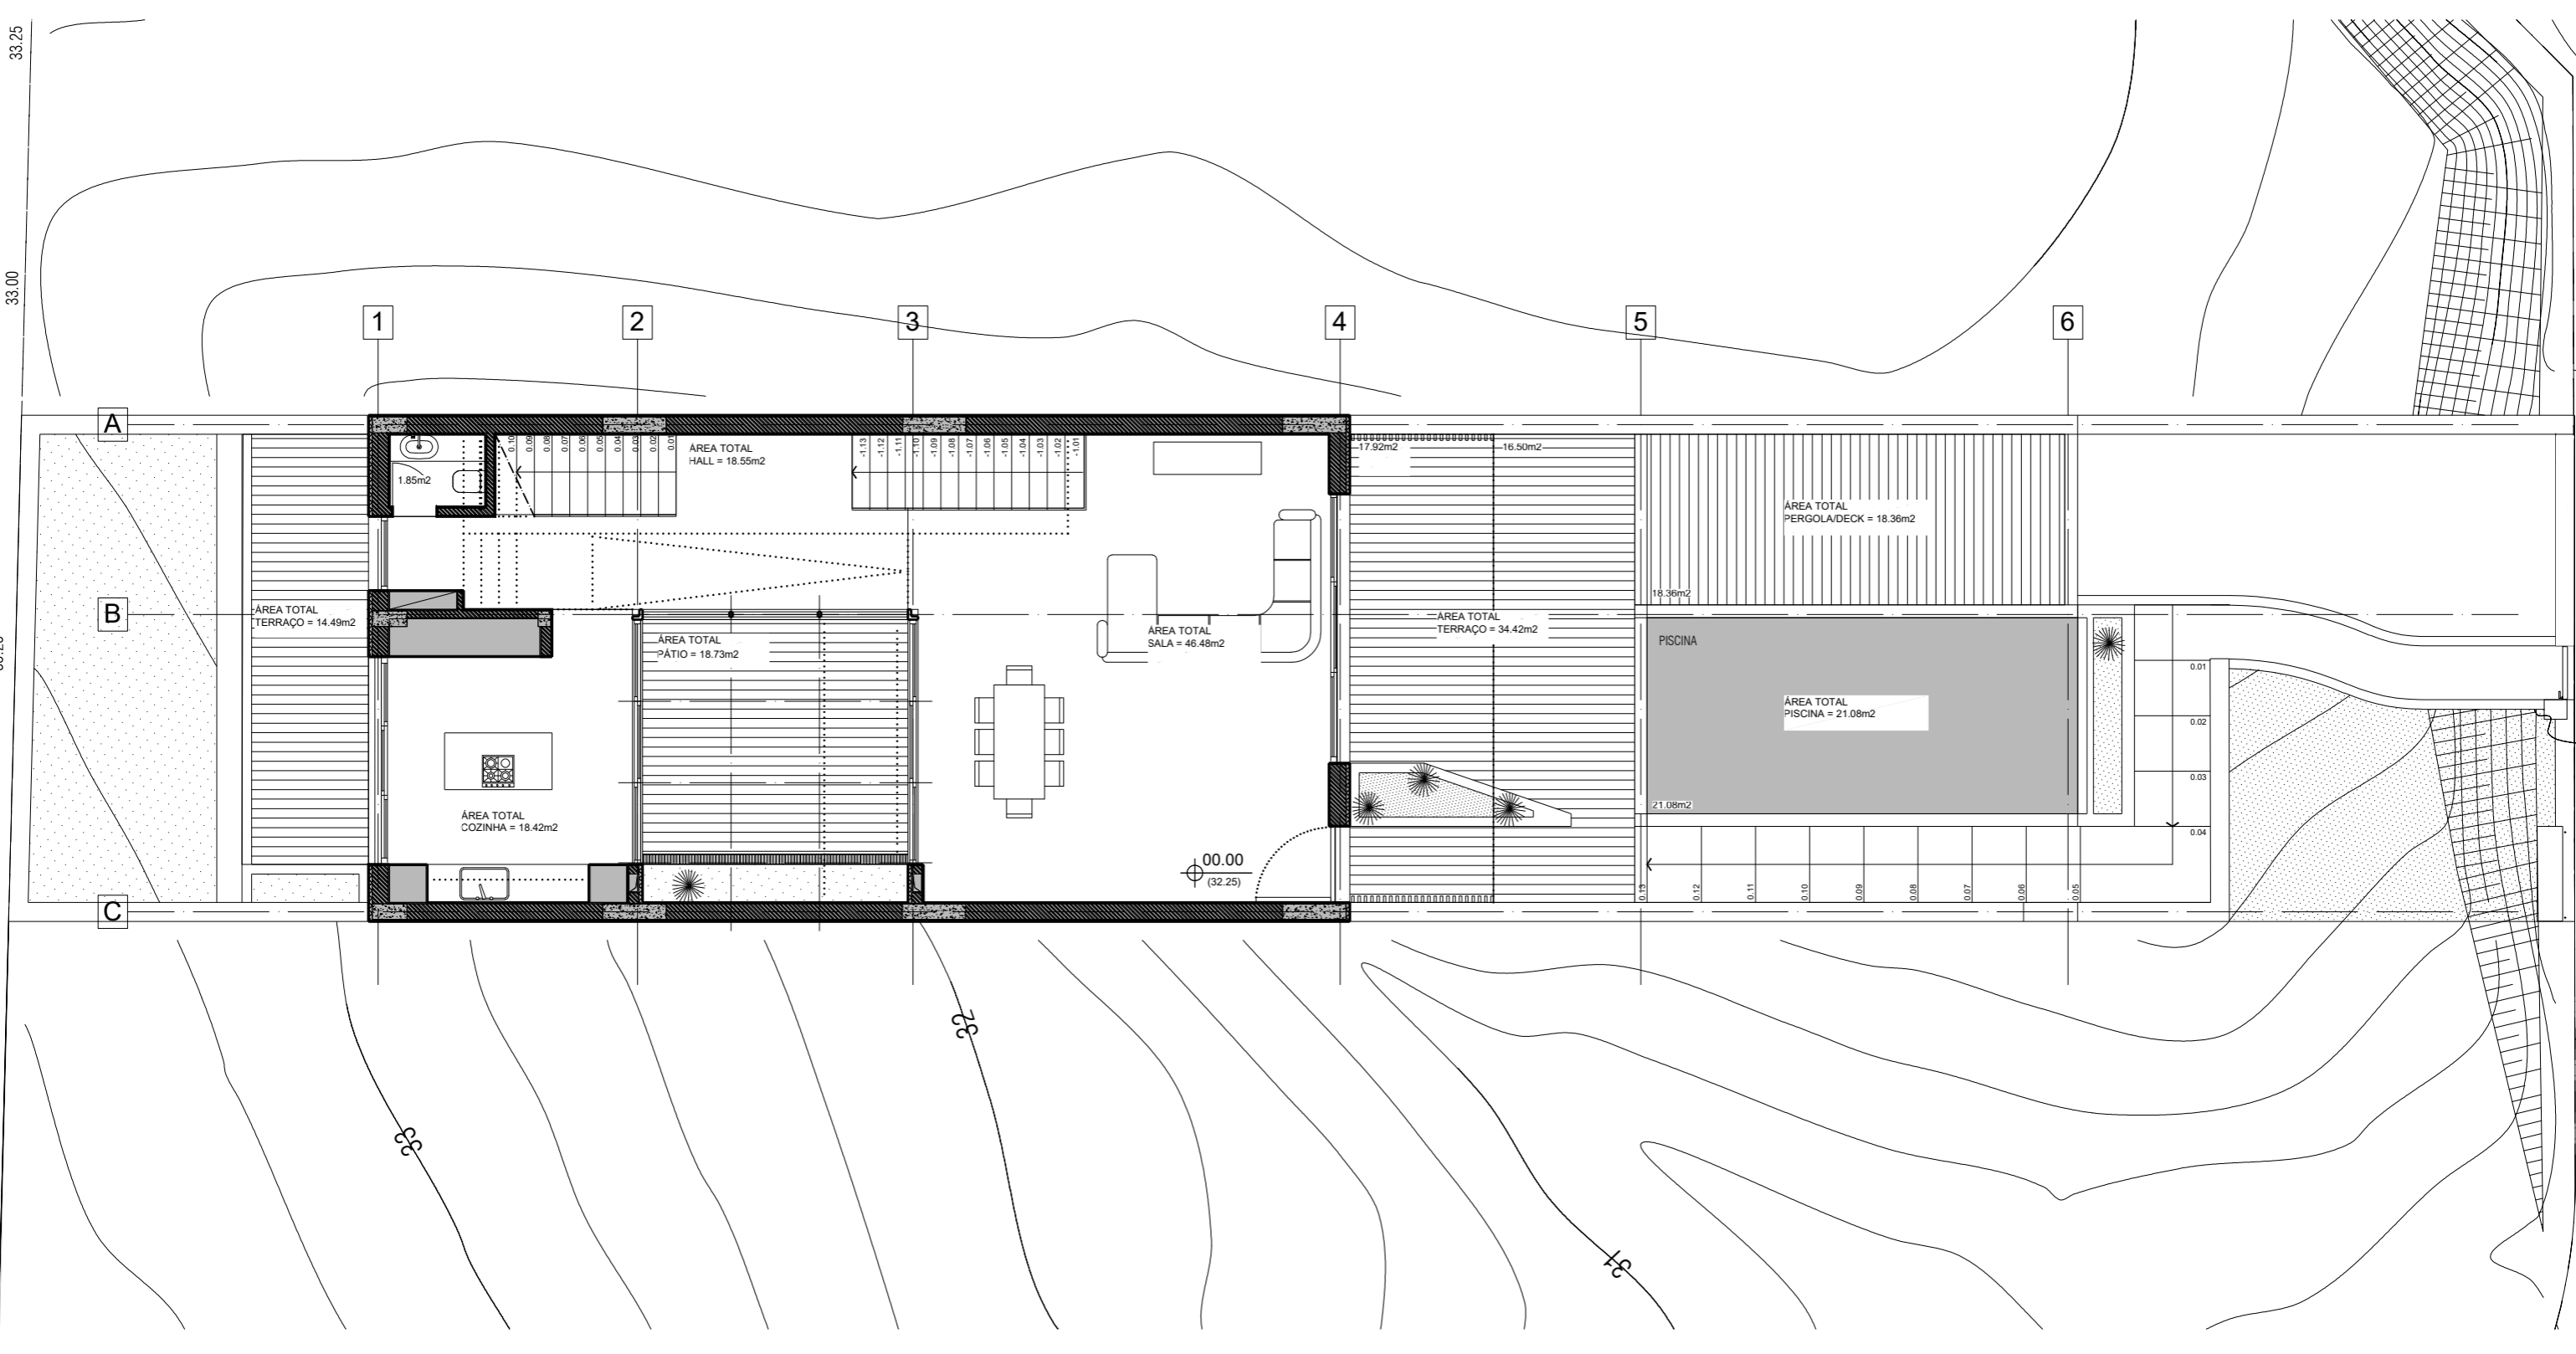

33.25  
33.00

33.25

33.00

1

2

3

4

5

6

A

B

C

6.20

23.78 m<sup>2</sup>  
DECK

VAZADO

JACUZZI

AREA TOTAL  
TERRAÇO = 55.84m<sup>2</sup>

1.00  
1.01  
1.02  
1.03  
1.04  
1.05  
1.06  
1.07  
1.08  
1.09  
1.10  
1.11  
1.12

0.01  
0.02  
0.03  
0.04

600.0  
800.0  
200.0  
900.0  
500.0

33

32

31

C

CAVE  
104.48 m²

PISCINA