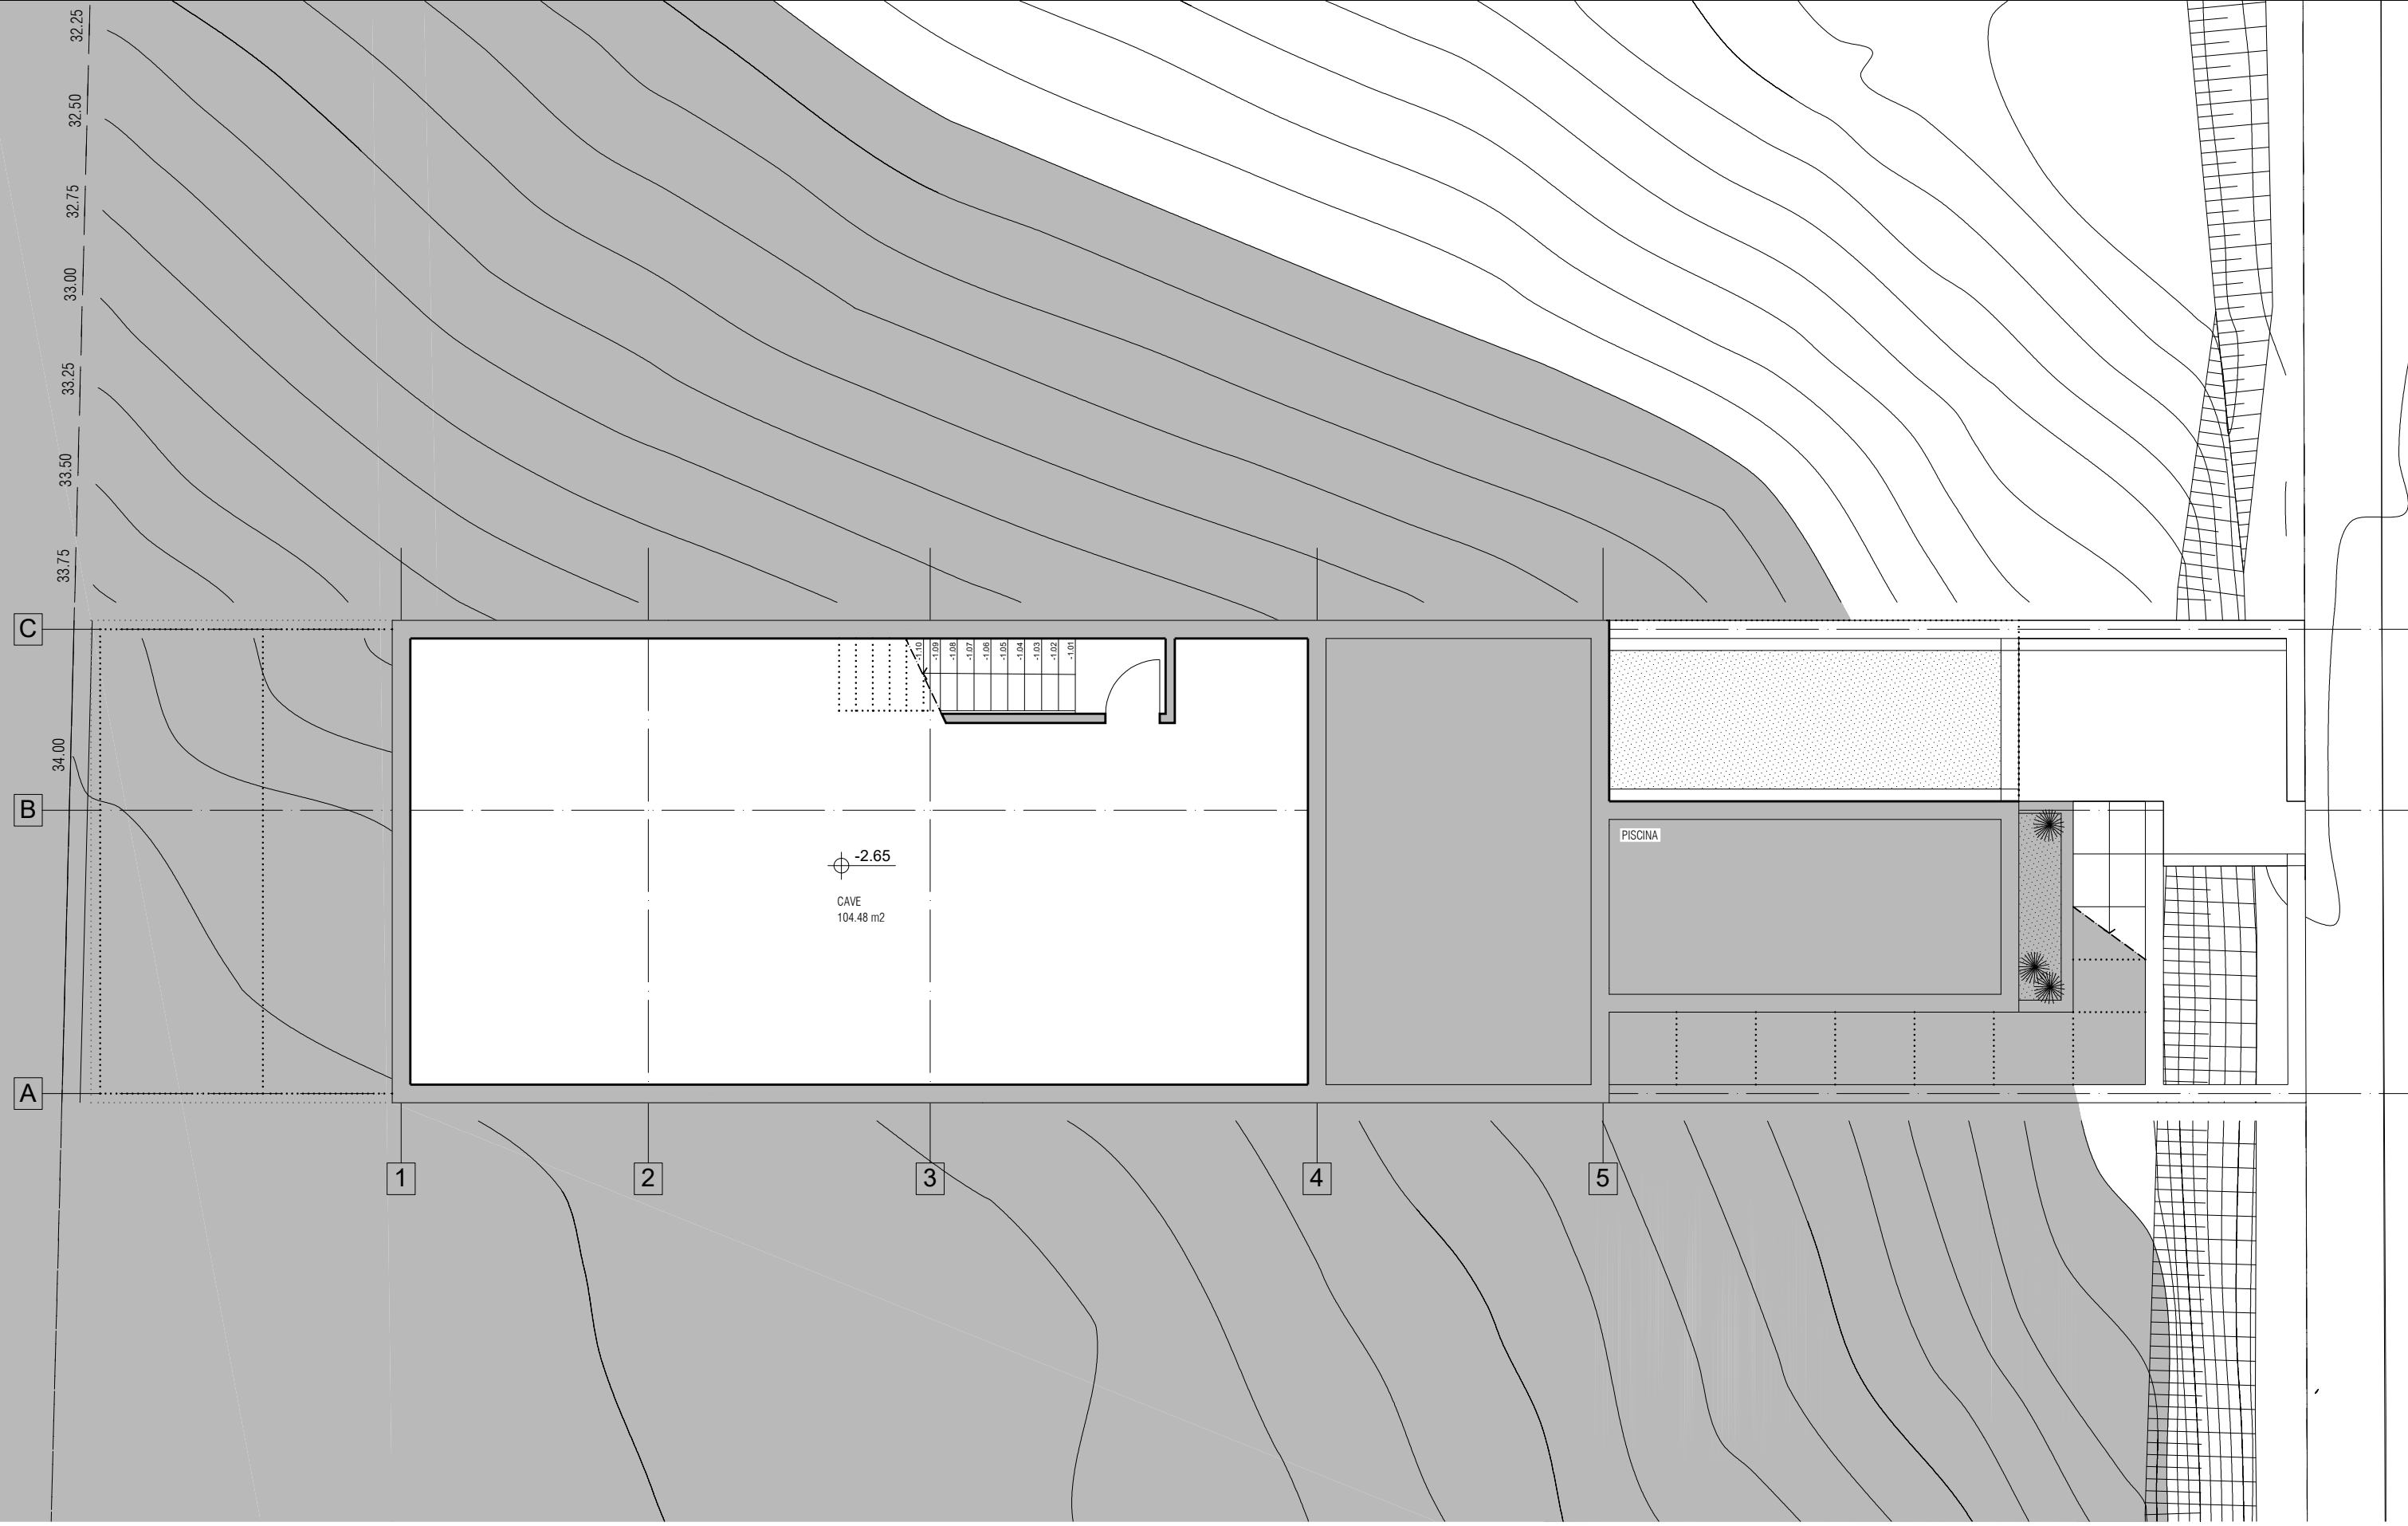

6

A

B

C

6.20

23.78 m<sup>2</sup>  
DECK

VAZADO

JACUZZI

AREA TOTAL  
TERRAÇO = 55.84m<sup>2</sup>

1.00  
1.01  
1.02  
1.03  
1.04  
1.05  
1.06  
1.07  
1.08  
1.09  
1.10  
1.11  
1.12

0.01  
0.02  
0.03  
0.04

600.0  
800.0  
200.0  
900.0  
500.0

33

32

31

C

CAVE  
104.48 m²

PISCINA