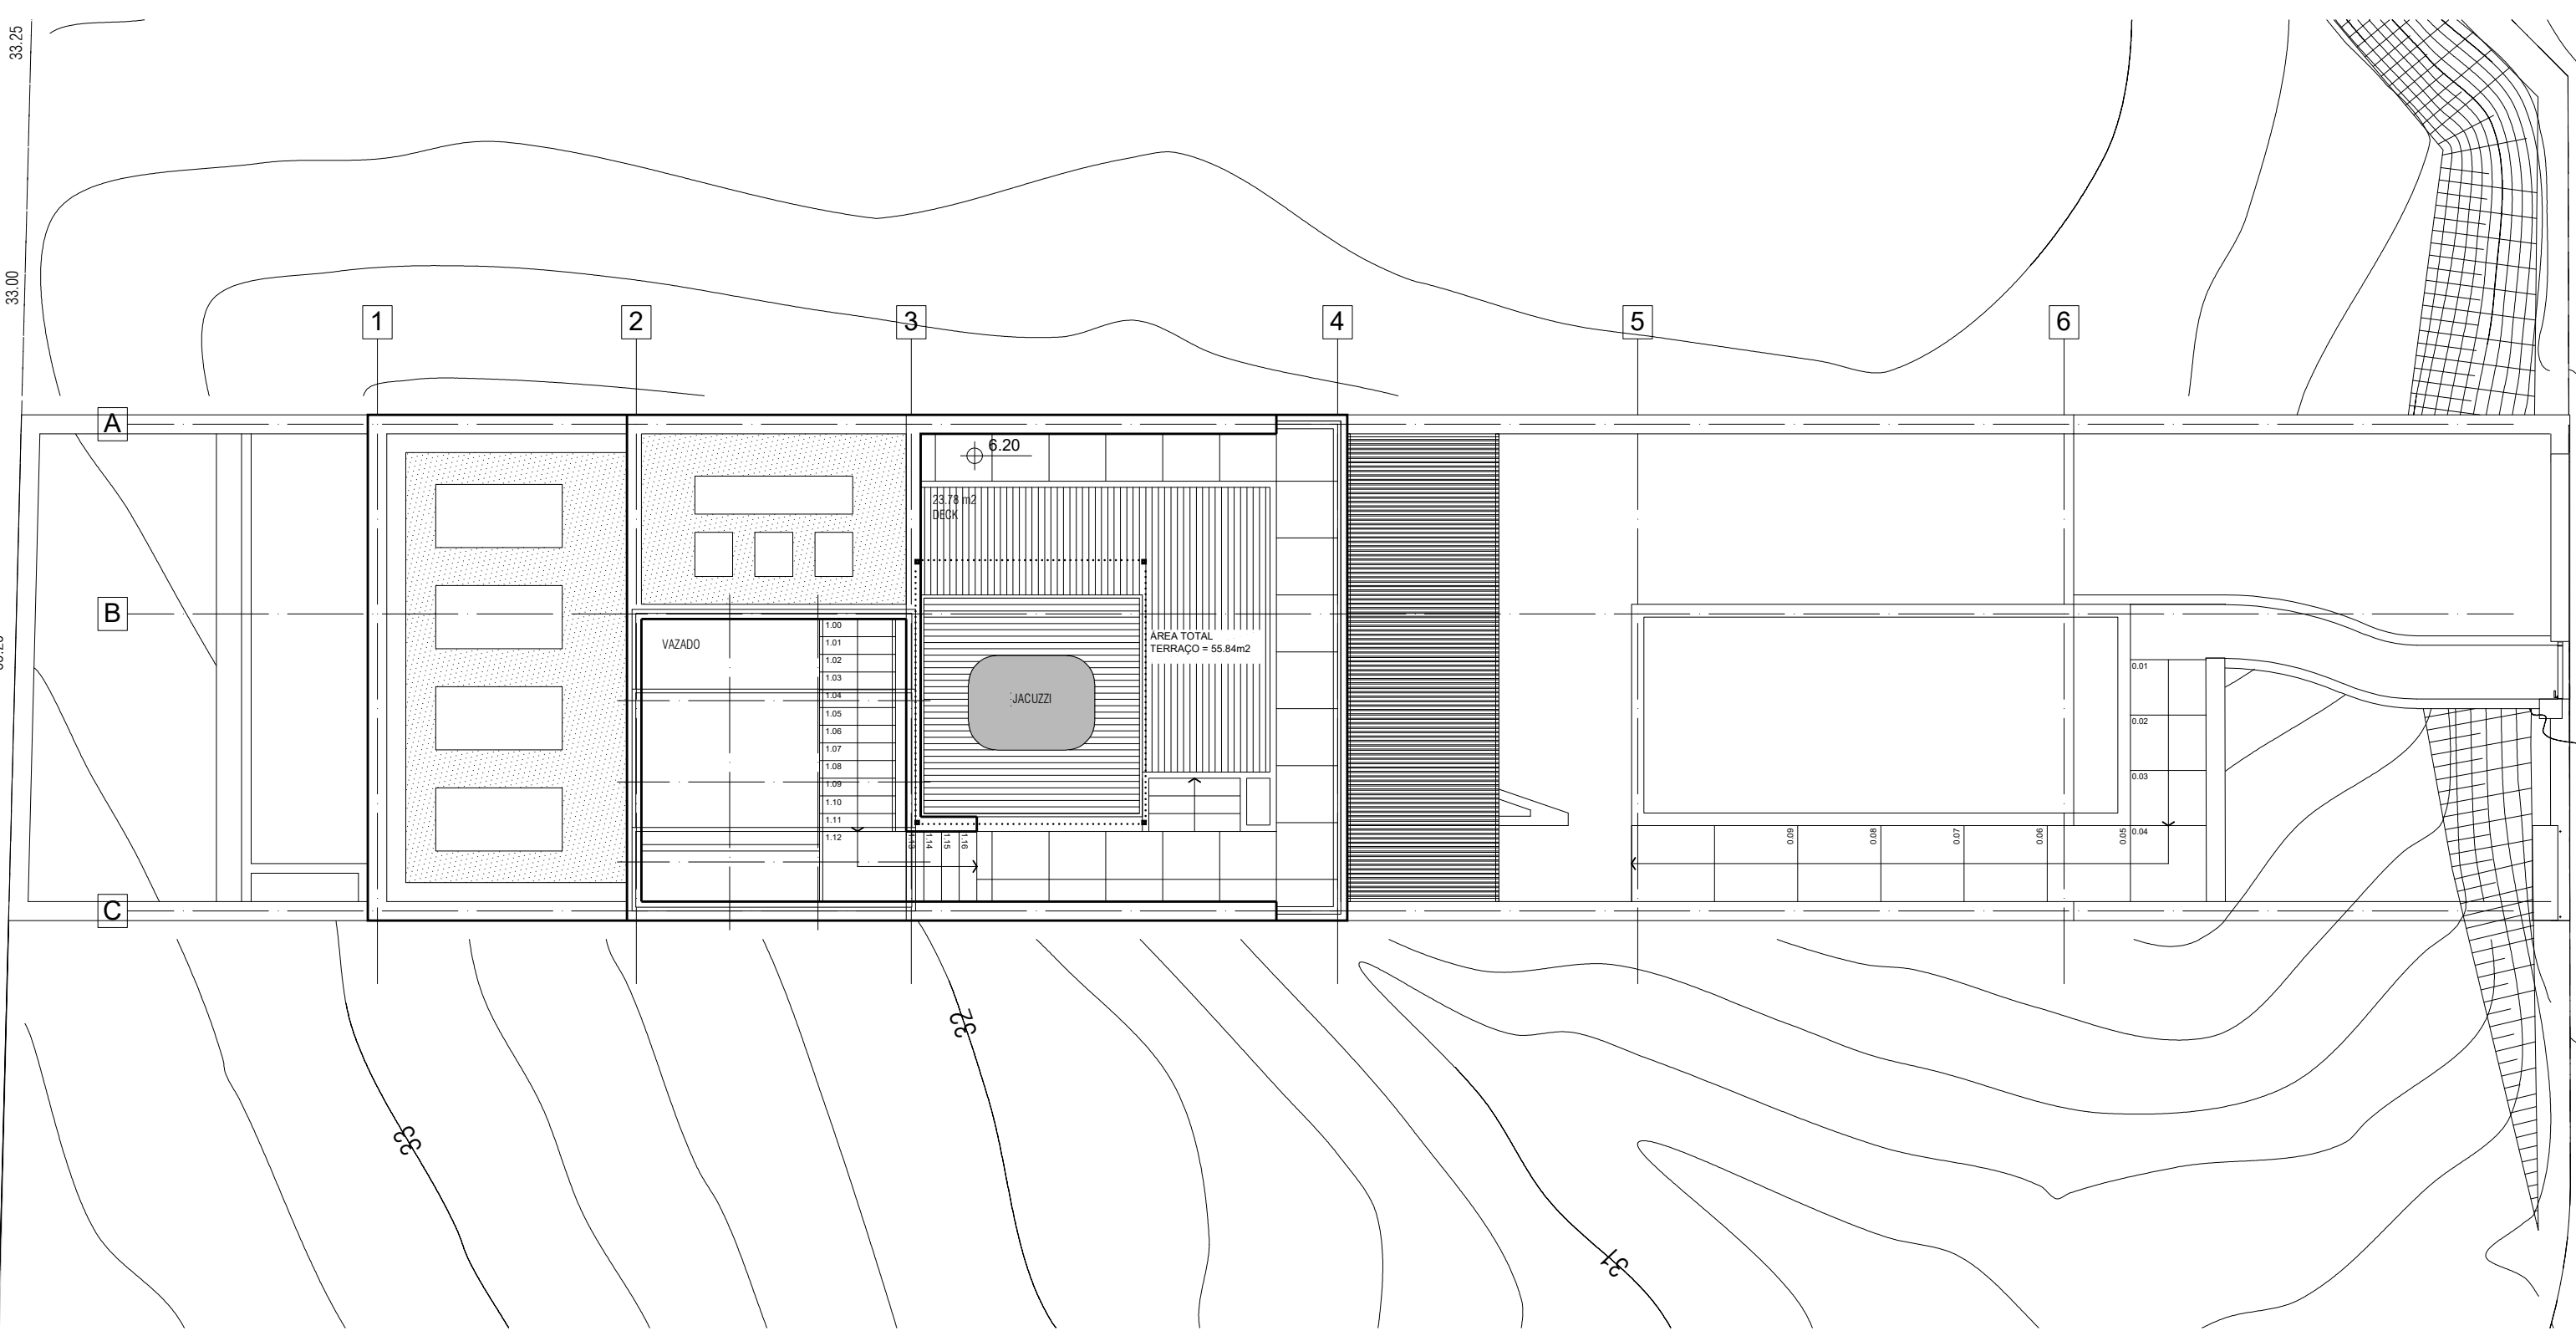

33.25  
33.00

33.25

33.00

1

2

3

4

5

6

A

B

C

6.20

23.78 m<sup>2</sup>  
DECK

VAZADO

JACUZZI

AREA TOTAL  
TERRAÇO = 55.84m<sup>2</sup>

1.00  
1.01  
1.02  
1.03  
1.04  
1.05  
1.06  
1.07  
1.08  
1.09  
1.10  
1.11  
1.12

0.01  
0.02  
0.03  
0.04

600.0  
800.0  
200.0  
900.0  
500.0

33

32

31

C

CAVE  
104.48 m²

PISCINA