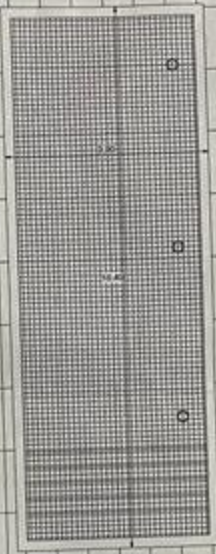

Área Bruta do Piso 2 - 50.14m²

27.00

26.77

26.64

26.16

26.16

25.82

25.00

36.23

Churrasqueira
23.57m²

I. Sanitária
1.66m²

Cozinha
6.12m²

Sala
24.37m²

Escadaria
7.52m²

Lavandaria
2.12m²

I. S. Privativa
3.34m²