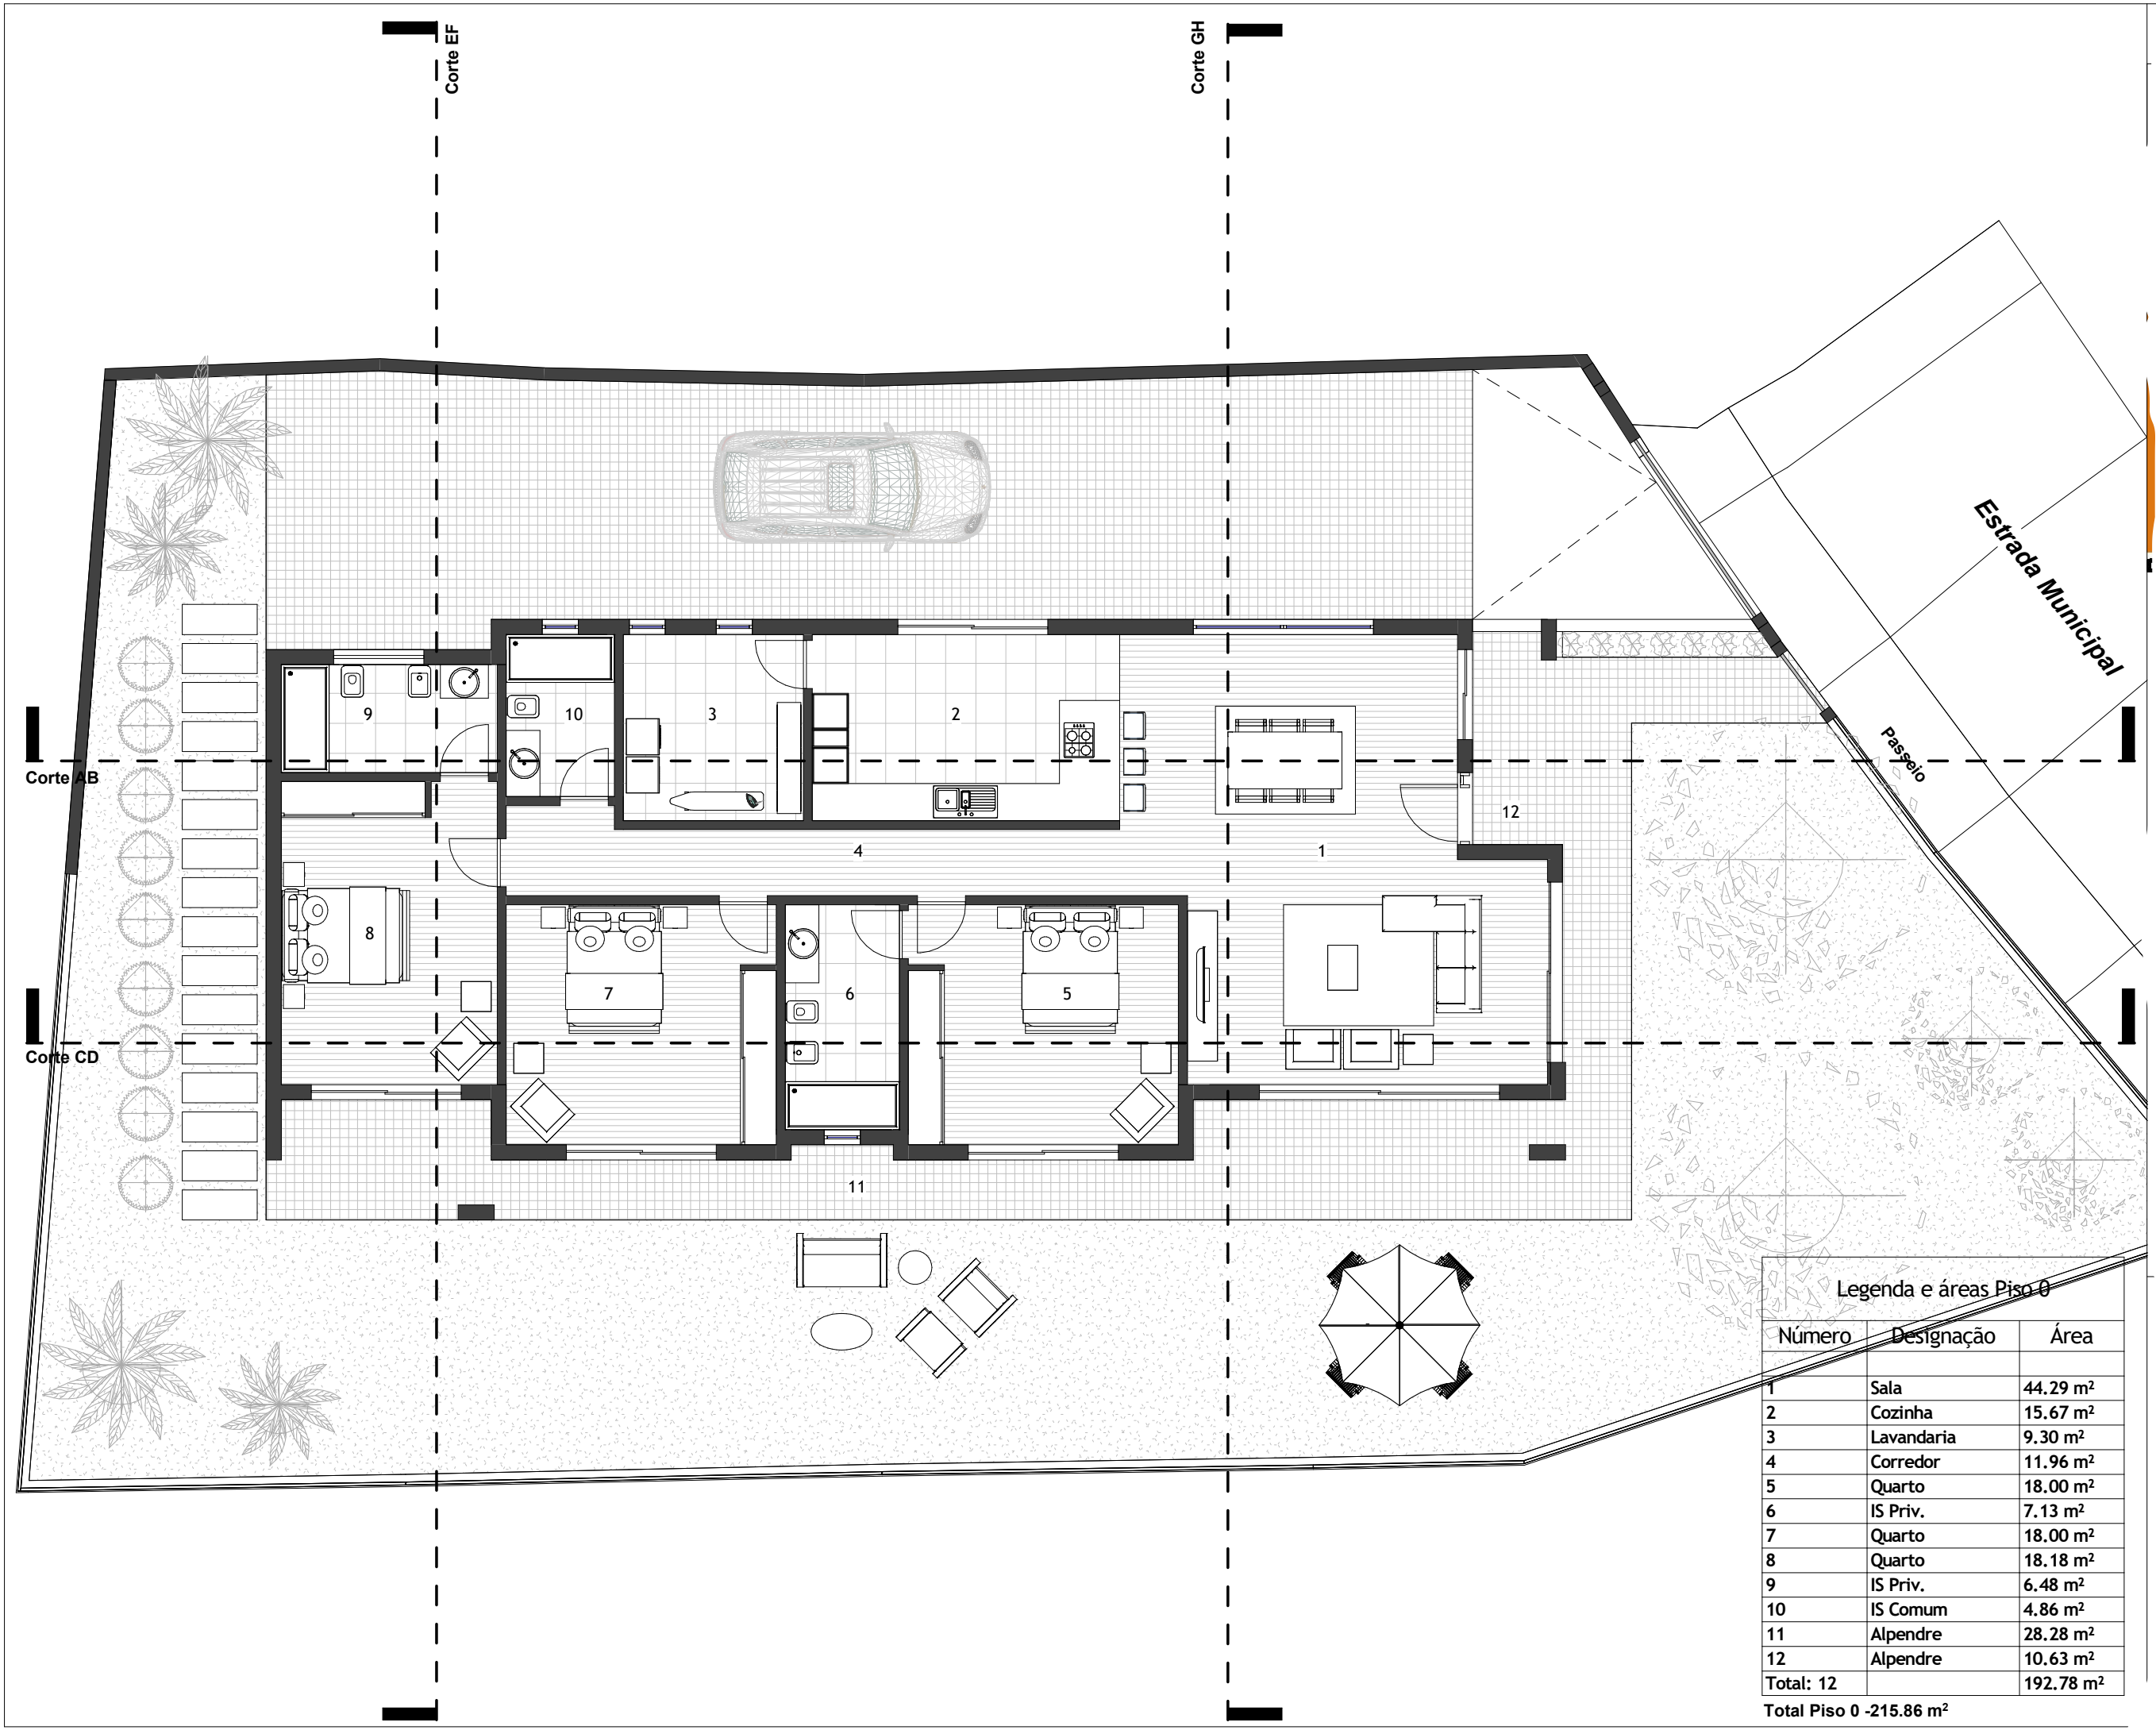

Estrada Municipal

Paseio

Legenda e áreas Piso 0

Número	Designação	Área
1	Sala	44.29 m <sup>2</sup>
2	Cozinha	15.67 m <sup>2</sup>
3	Lavandaria	9.30 m <sup>2</sup>
4	Corredor	11.96 m <sup>2</sup>
5	Quarto	18.00 m <sup>2</sup>
6	IS Priv.	7.13 m <sup>2</sup>
7	Quarto	18.00 m <sup>2</sup>
8	Quarto	18.18 m <sup>2</sup>
9	IS Priv.	6.48 m <sup>2</sup>
10	IS Comum	4.86 m <sup>2</sup>
11	Alpendre	28.28 m <sup>2</sup>
12	Alpendre	10.63 m <sup>2</sup>
Total: 12		192.78 m <sup>2</sup>

Total Piso 0 -215.86 m<sup>2</sup>