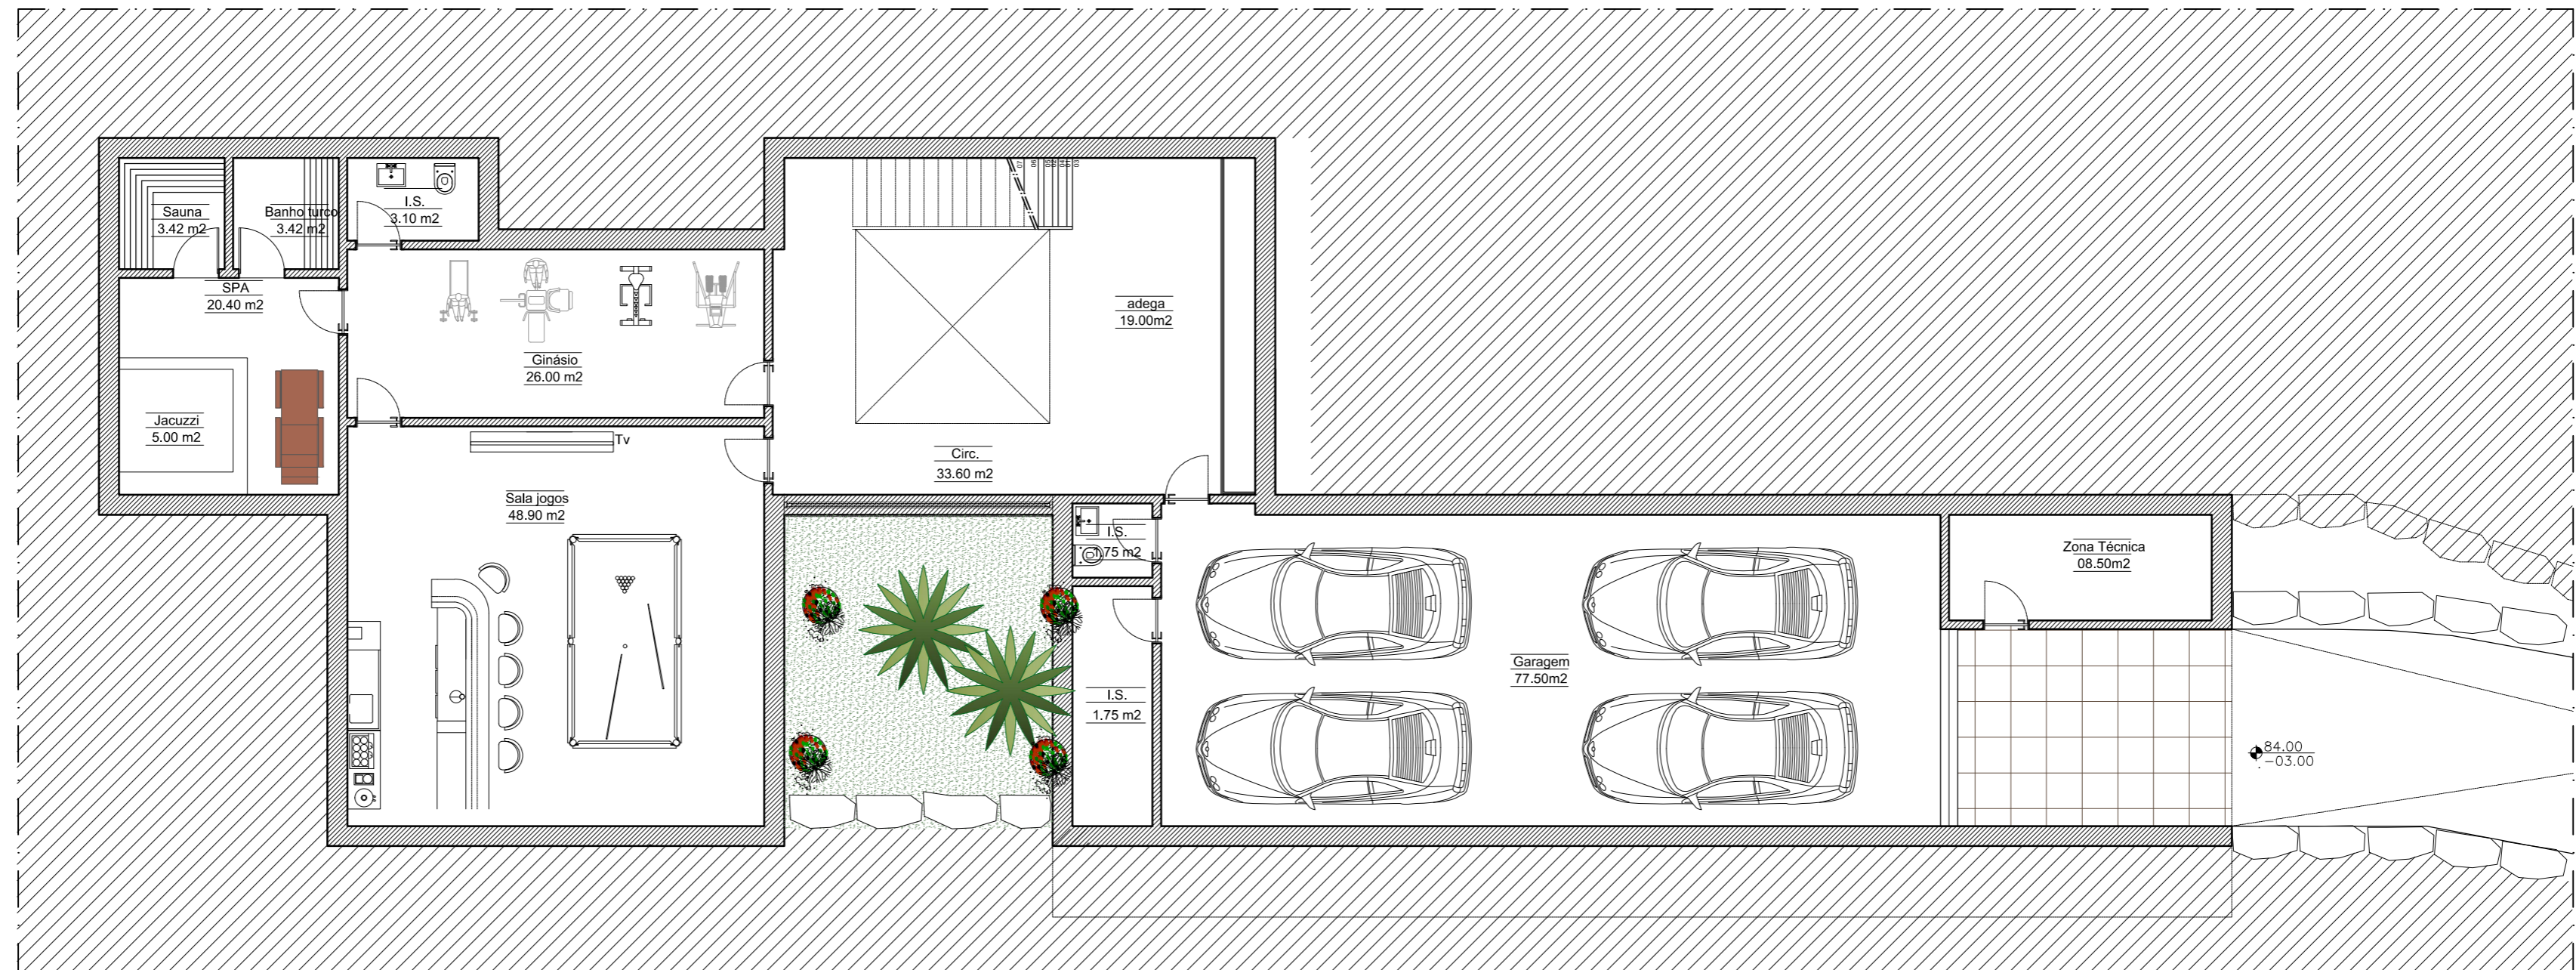

PLANTA RÉ-DO-CHÃO  
 ABC RÉ-DO-CHÃO - 207 m<sup>2</sup>

PLANTA 1º ANDAR  
ABC 1º ANDAR- 110m2

PLANTA CAVE  
ABC CAVE -282m2